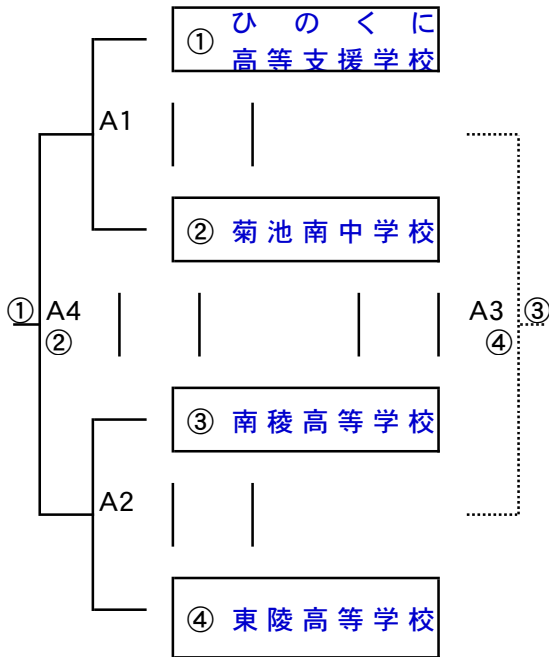

第60回熊本県教職員バレーボール大会 試合組合せ

【前年度】 優勝：ひのくに高等支援学校
準優勝：菊池市立泗水中学校

日時 29.10.1(日) 9時開会式
場所 あさぎり町高山運動公園体育館

《予選グループ戦》 ※3セットマッチ(21点先取 3セット目は5点始まり)
各グループ上位1チームが決勝トーナメントへその他は順位等決定戦へ

■ Aグループ

■ Bグループ

◎補助役員:主審、副審、線審4名、点示2名を差し出して下さい。

審判割当 A1: 南稜高校と東陵高校
A2: ひのくに高等支援学校と菊池南中学校
A3: A1・A2の勝者
A4: A1・A2の敗者

B1: 南阿蘇中学校と矢部高校
B2: 泗水中学校と天草支援学校
B3: B1・B2の勝者
B4: B1・B2の敗者

【決勝トーナメント戦】 ※3セットマッチ

優勝