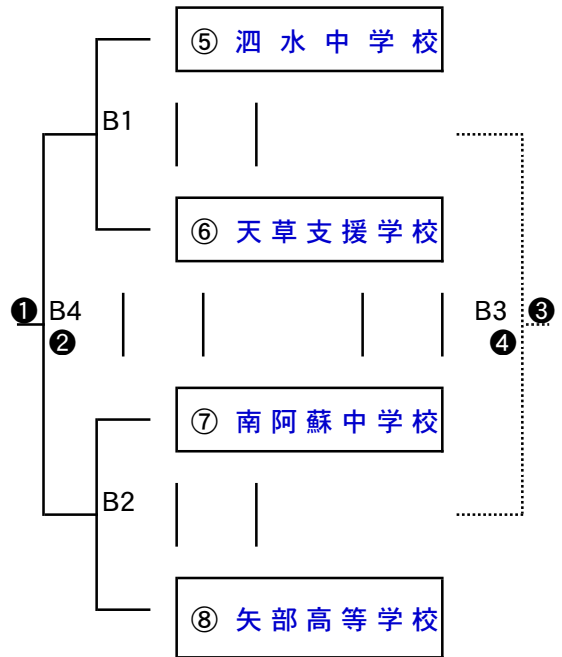

第60回熊本県教職員バレーボール大会 試合組合せ

【前年度】 優勝：ひのくに高等支援学校
準優勝：菊池市立泗水中学校

日時 29.10.1(日) 9時開会式
場所 あさぎり町高山運動公園体育館

《予選グループ戦》 ※3セットマッチ(21点先取 3セット目は5点始まり)
各グループ上位1チームが決勝トーナメントへその他は順位等決定戦へ

■ Aグループ

■ Bグループ

◎補助役員:主審、副審、線審4名、点示2名を差し出して下さい。

審判割当 A1: 南稜高校と東陵高校
A2: ひのくに高等支援学校と菊池南中学校
A3: A1・A2の勝者
A4: A1・A2の敗者

B1: 南阿蘇中学校と矢部高校
B2: 泗水中学校と天草支援学校
B3: B1・B2の勝者
B4: B1・B2の敗者

【決勝トーナメント戦】 ※3セットマッチ

優勝