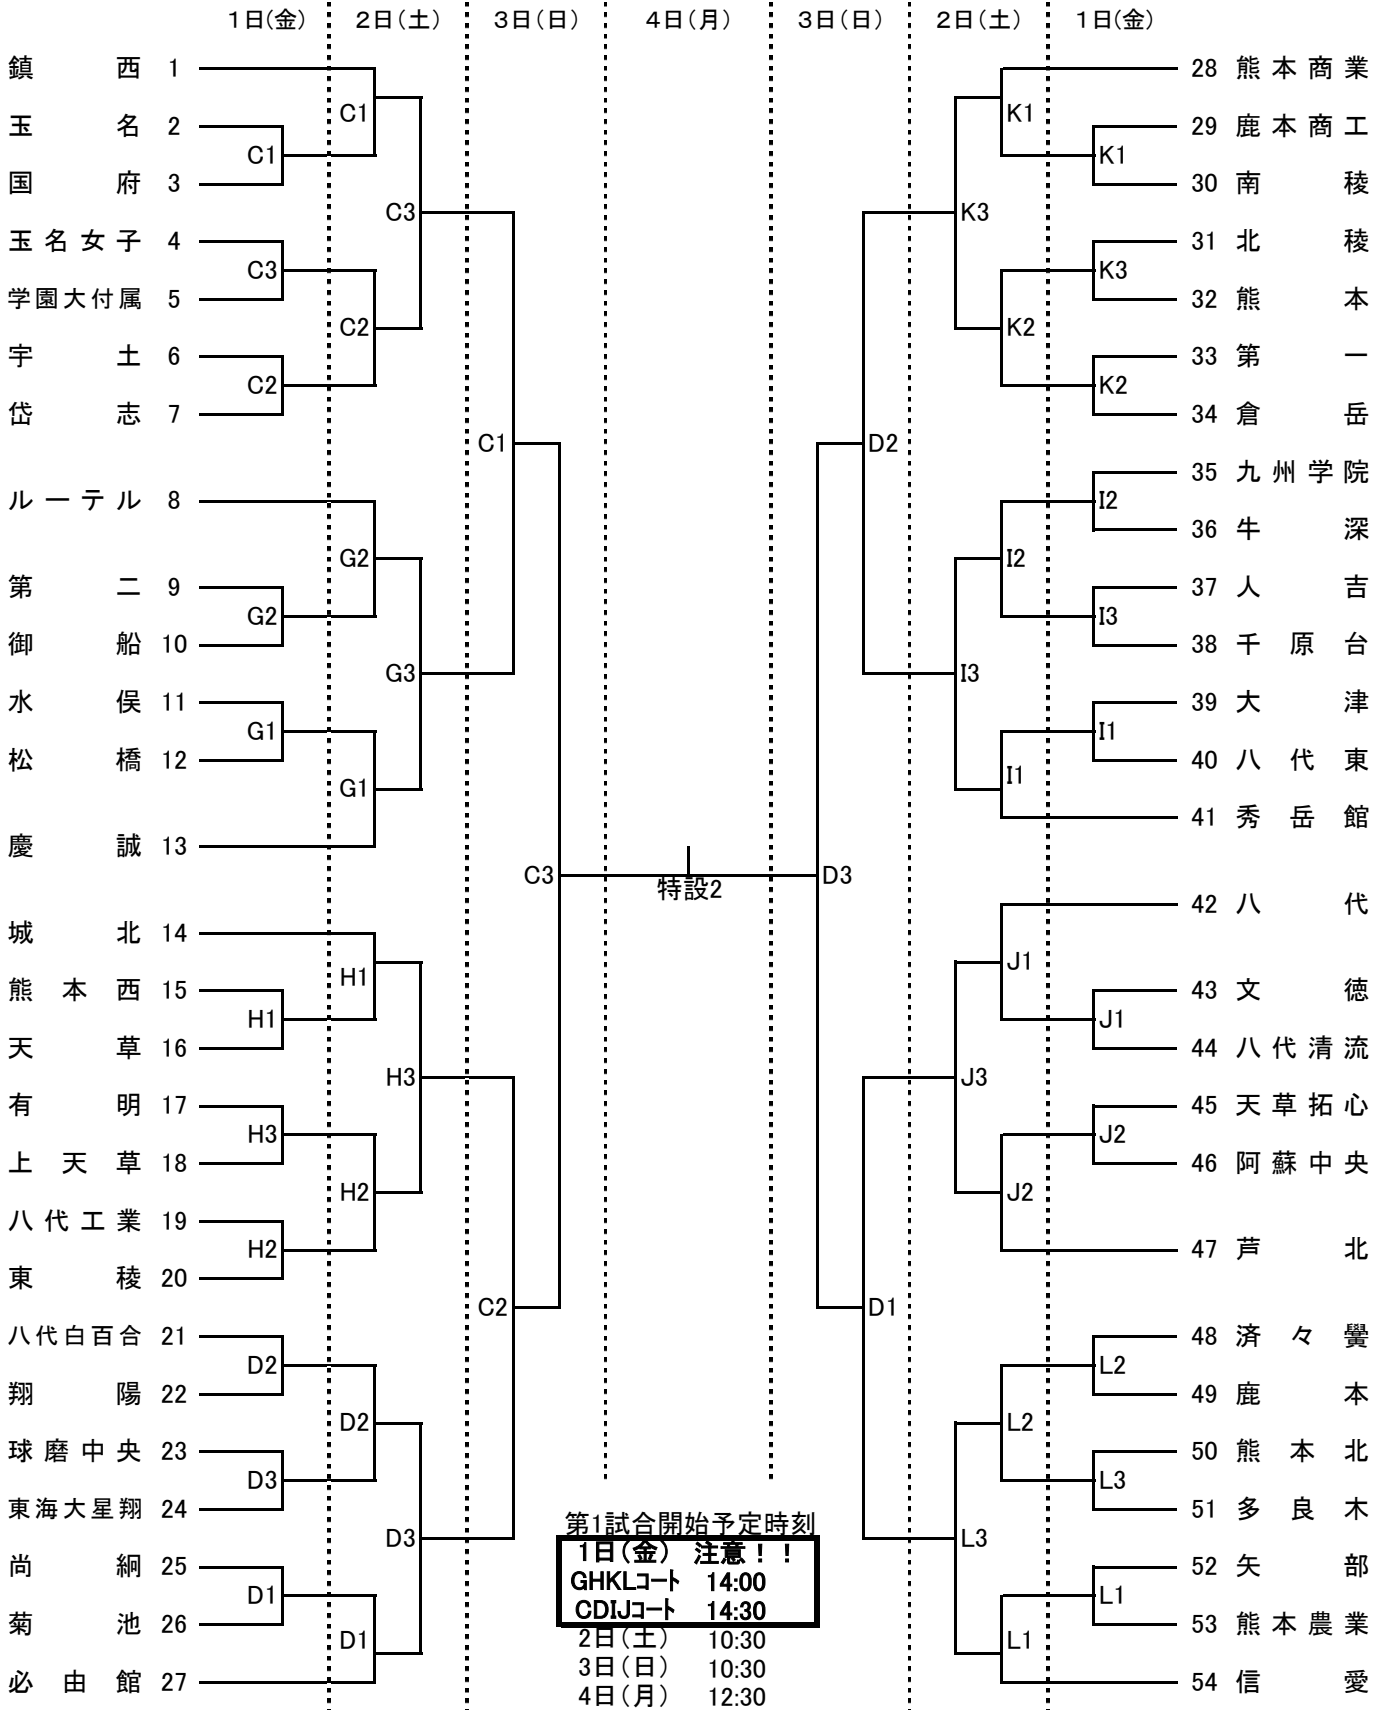

平成30年度熊本県高等学校総合体育大会バレーボール競技組合せ

女子

期日 平成30年6月1日(金)・2日(土)・3日(日)・4日(月)
 会場 6月1日(金) 八代白百合高校(C・D), 慶誠高校(G・H), 和水町体育館(I・J), 熊本商業高校(K, L)
 6月2日(土) 八代白百合高校(C・D), 慶誠高校(G・H), 和水町体育館(I・J), 熊本商業高校(K, L)
 6月3日(日) 八代白百合高校(C・D)
 6月4日(月) 八代市総合体育館(特設)

第1試合開始予定時刻
 1日(金) 注意!!
 GHKLコート 14:00
 CDIJコート 14:30
 2日(土) 10:30
 3日(日) 10:30
 4日(月) 12:30