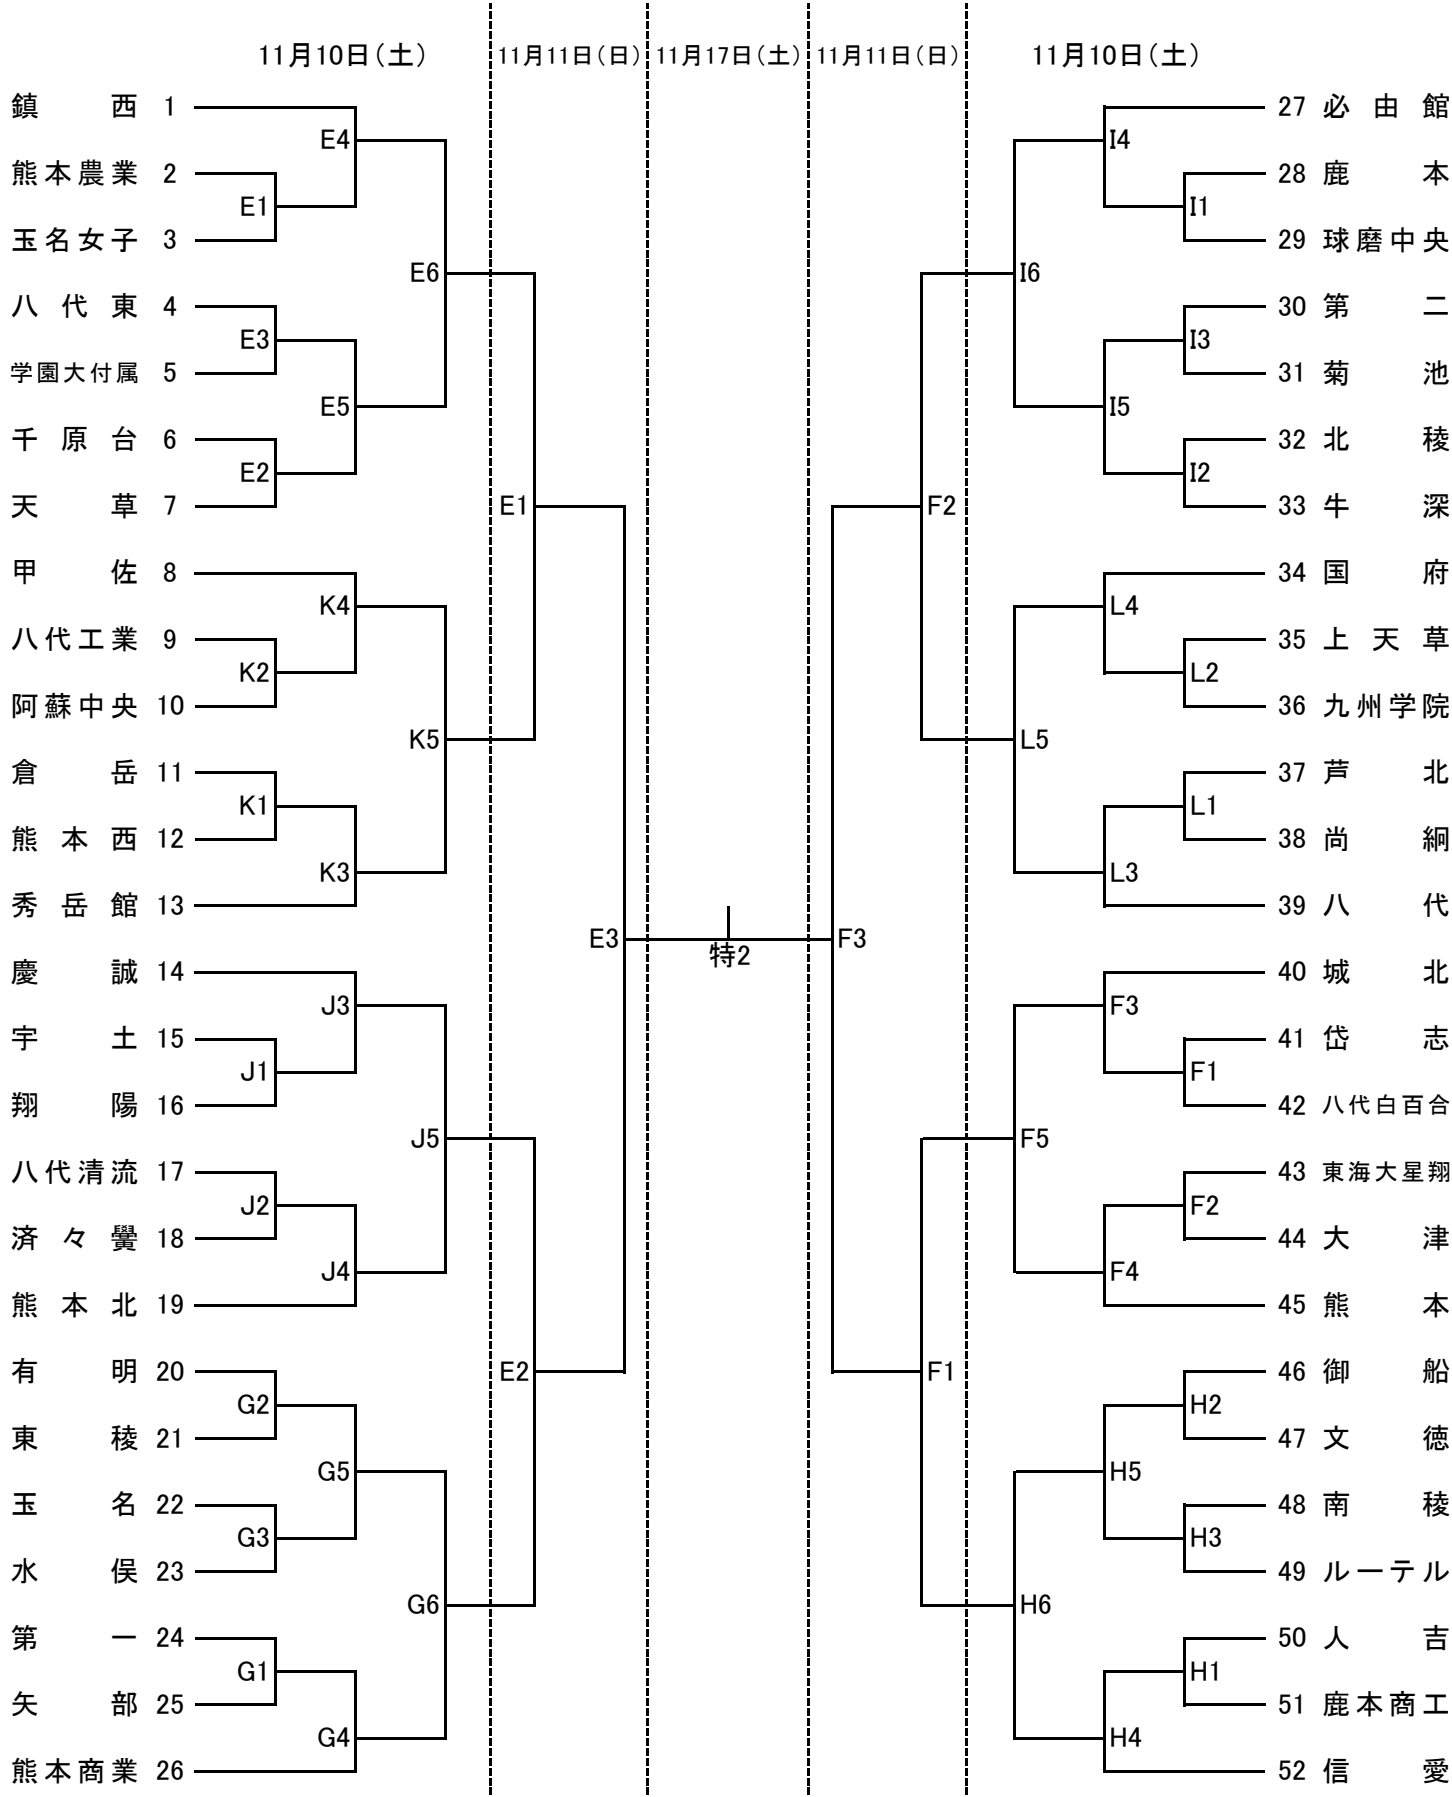

第71回全日本バレーボール高等学校選手権大会熊本県代表決定戦

女子

期 日 平成30年11月10日(土)・11日(日)・17日(土)
 会 場 11月10日(土) 城北高校(E・F), 熊本商業高校(G・H), 第二高校(I・J), 八代工業高校(K・L)
 11月11日(日) 城北高校(E・F)
 11月17日(土) 熊本県立総合体育館【大】(特設)

試合開始時刻 11月10日(土) 9:40, 11月11日(日) 10:00, 11月17日(土) 男子10:00, 女子12:00(予定)