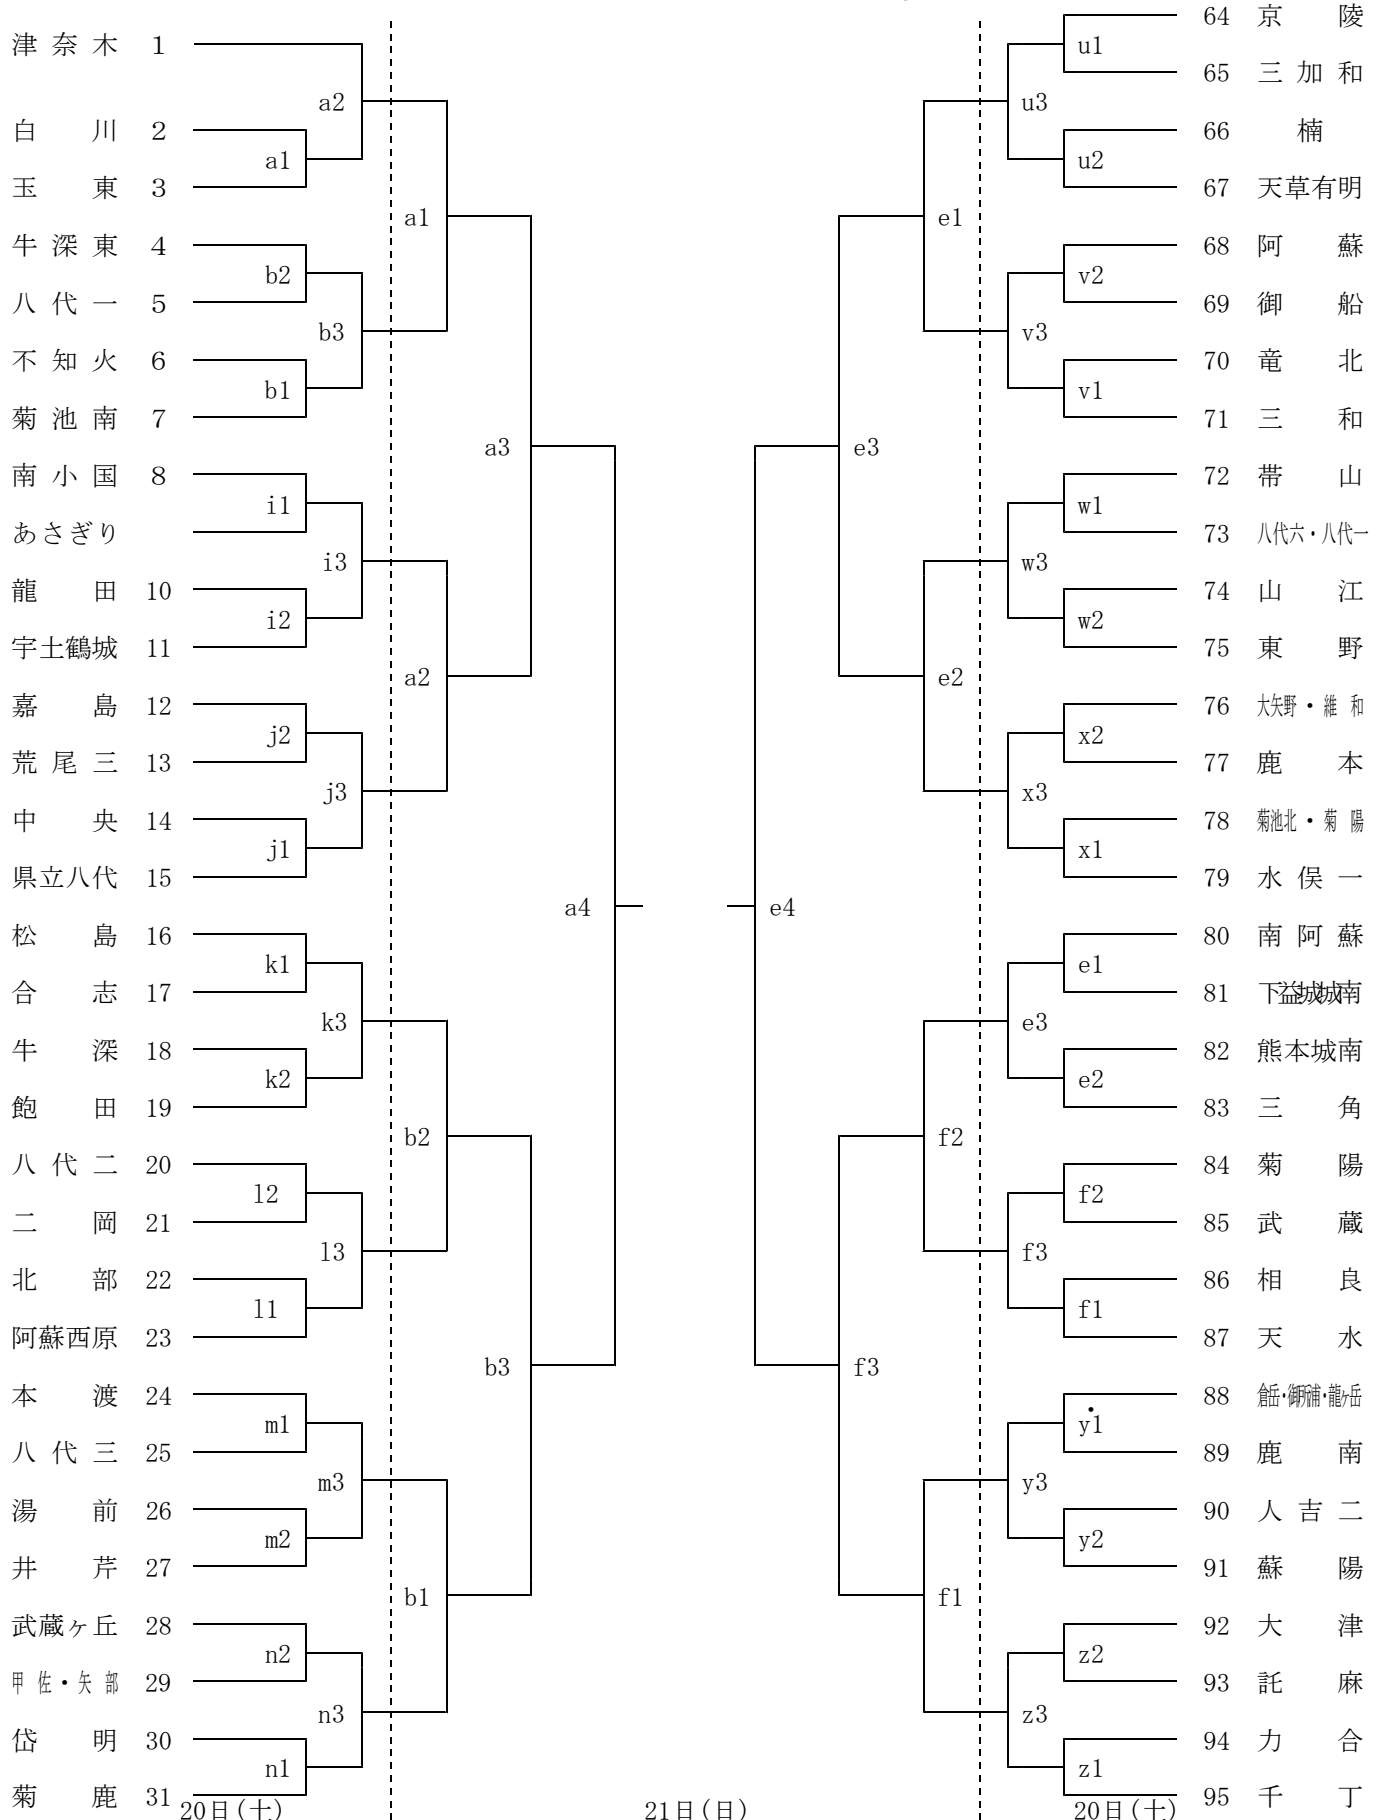

第40回 熊本県中学新人バレーボール大会兼九州中学校バレーボール選抜優勝大会熊本県予選会 組合せ

【女子の部 No. 1】

平成30年1月20日(土) 9:30 開場 10:00 開始式 10:30 試合開始
 於 白川中(a, b) 長嶺中(c, d) 熊本城南中(e, f) 富合中(g, h) 龍田中(i, j) 北部中(k, l)
 武蔵ヶ丘中(m, n) 桜山中(o, p) 清水中(q, r) 西合志中(s, t) 三和中(u, v) 帯山中(w, x)
 力合中(y, z) 湖東中(ア, イ) 日吉中(ウ, エ) 桜木中(オ, カ)
 21日(日) 8:30 開場 9:30 試合開始
 於 白川中(a, b) 長嶺中(c, d) 熊本城南中(e, f) 富合中(g, h)

※ 各学校で笛(長・短)の準備をお願いします。

20日(土)

※ 審判謝金を支払いますので印鑑をご持参下さい。

21日(日)

20日(土)

第40回 熊本県中学新人バレーボール大会兼九州中学校バレーボール選抜優勝大会熊本県予選会 組合せ

【女子の部 No.2】

平成30年1月20日(土) 9:30 開場 10:00 開始式 10:30 試合開始
 於 白川中(a, b) 長嶺中(c, d) 熊本城南中(e, f) 富合中(g, h) 龍田中(i, j) 北部中(k, l)
 武蔵ヶ丘中(m, n) 桜山中(o, p) 清水中(q, r) 西合志中(s, t) 三和中(u, v) 帯山中(w, x)
 力合中(y, z) 湖東中(ア, イ) 日吉中(ウ, エ) 桜木中(オ, カ)
 21日(日) 8:30 開場 9:30 試合開始
 於 白川中(a, b) 長嶺中(c, d) 熊本城南中(e, f) 富合中(g, h)