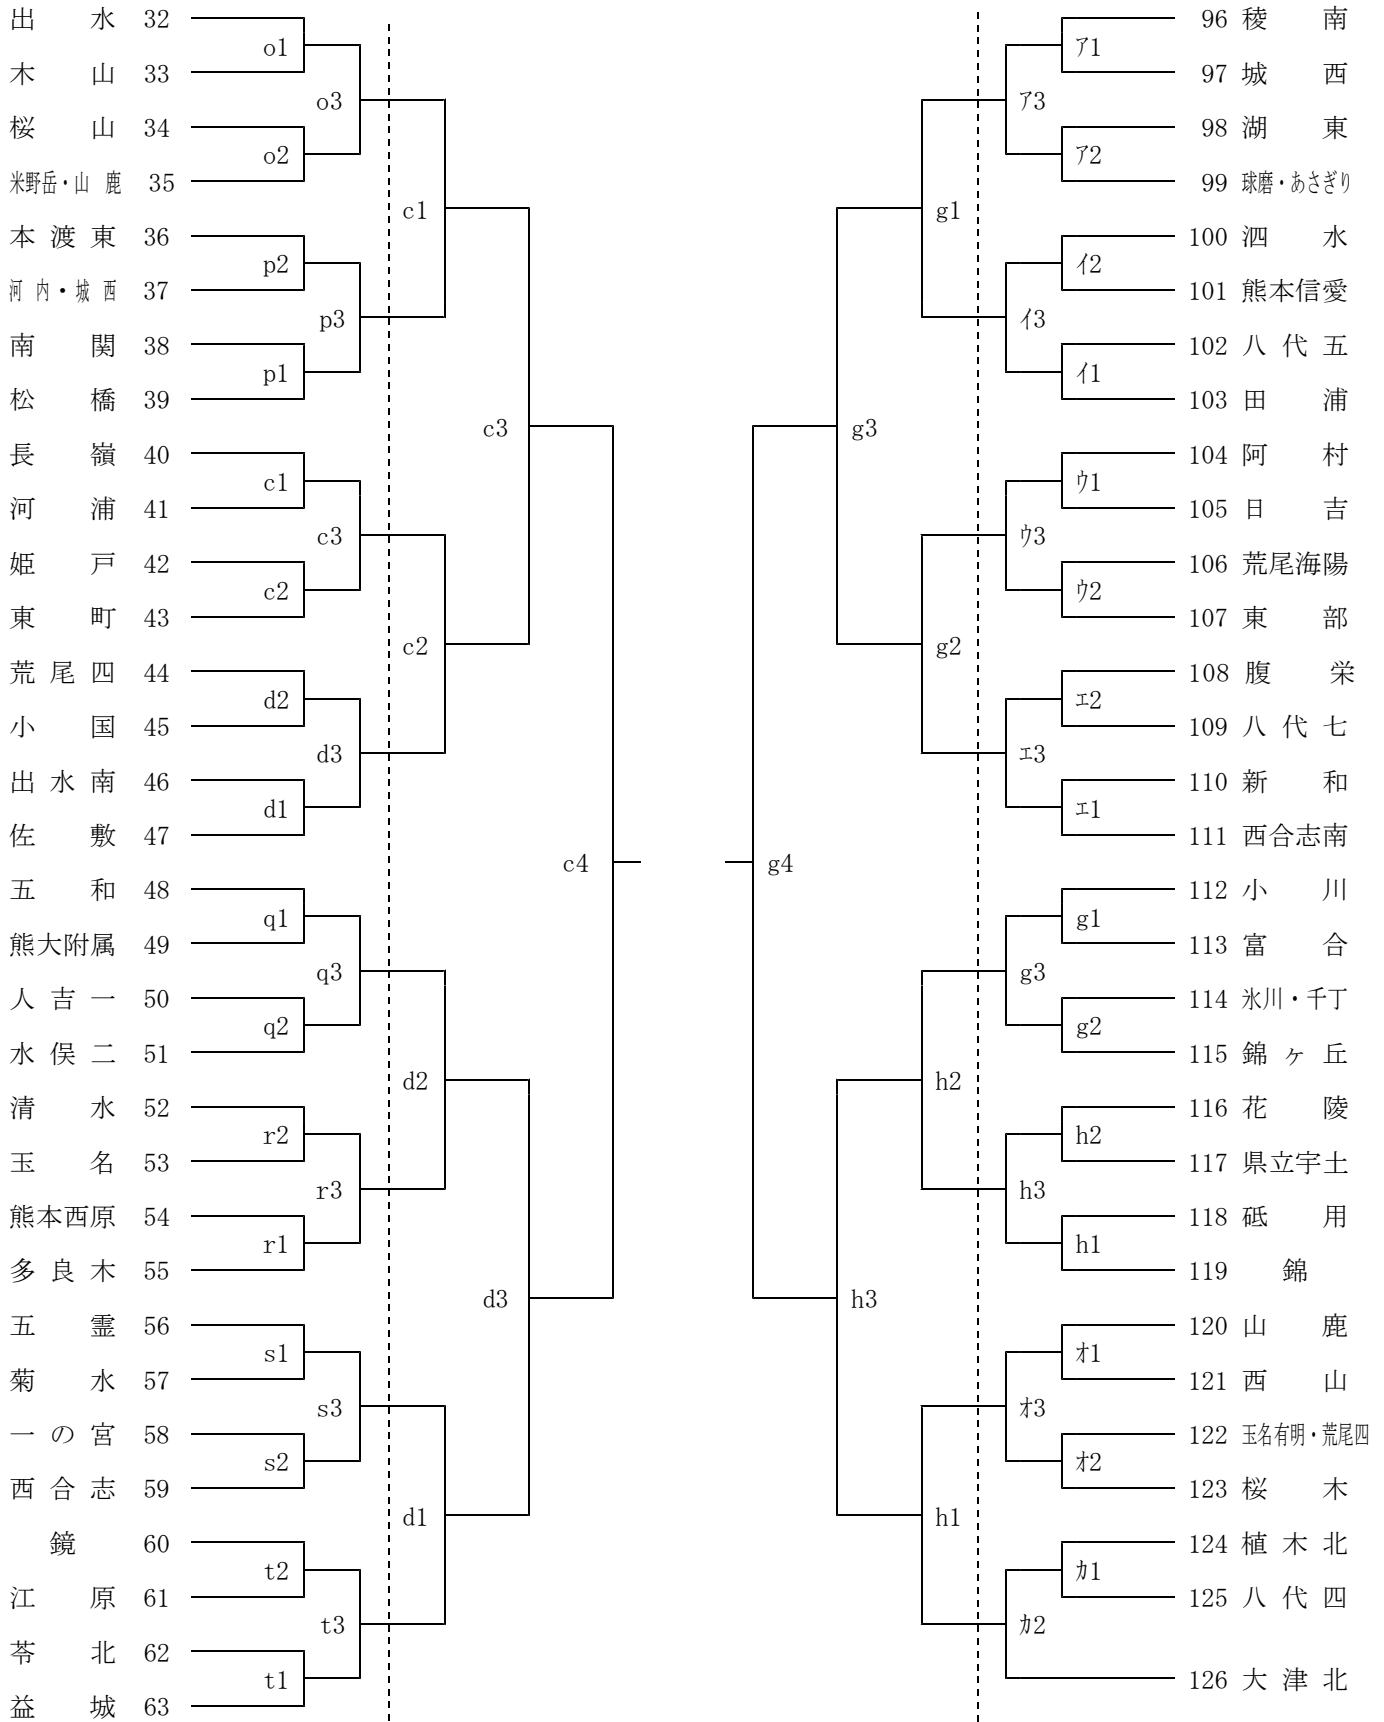

第40回 熊本県中学新人バレーボール大会兼九州中学校バレーボール選抜優勝大会熊本県予選会 組合せ

【女子の部 No. 1】

平成30年1月20日(土) 9:30 開場 10:00 開始式 10:30 試合開始
 於 白川中(a, b) 長嶺中(c, d) 熊本城南中(e, f) 富合中(g, h) 龍田中(i, j) 北部中(k, l)
 武蔵ヶ丘中(m, n) 桜山中(o, p) 清水中(q, r) 西合志中(s, t) 三和中(u, v) 帯山中(w, x)
 力合中(y, z) 湖東中(ア, イ) 日吉中(ウ, エ) 桜木中(オ, カ)
 21日(日) 8:30 開場 9:30 試合開始
 於 白川中(a, b) 長嶺中(c, d) 熊本城南中(e, f) 富合中(g, h)

※ 各学校で笛(長・短)の準備をお願いします。

20日(土)

※ 審判謝金を支払いますので印鑑をご持参下さい。

21日(日)

20日(土)

第40回 熊本県中学新人バレーボール大会兼九州中学校バレーボール選抜優勝大会熊本県予選会 組合せ

【女子の部 No.2】

平成30年1月20日(土) 9:30 開場 10:00 開始式 10:30 試合開始
 於 白川中(a, b) 長嶺中(c, d) 熊本城南中(e, f) 富合中(g, h) 龍田中(i, j) 北部中(k, l)
 武蔵ヶ丘中(m, n) 桜山中(o, p) 清水中(q, r) 西合志中(s, t) 三和中(u, v) 帯山中(w, x)
 力合中(y, z) 湖東中(ア, イ) 日吉中(ウ, エ) 桜木中(オ, カ)
 21日(日) 8:30 開場 9:30 試合開始
 於 白川中(a, b) 長嶺中(c, d) 熊本城南中(e, f) 富合中(g, h)