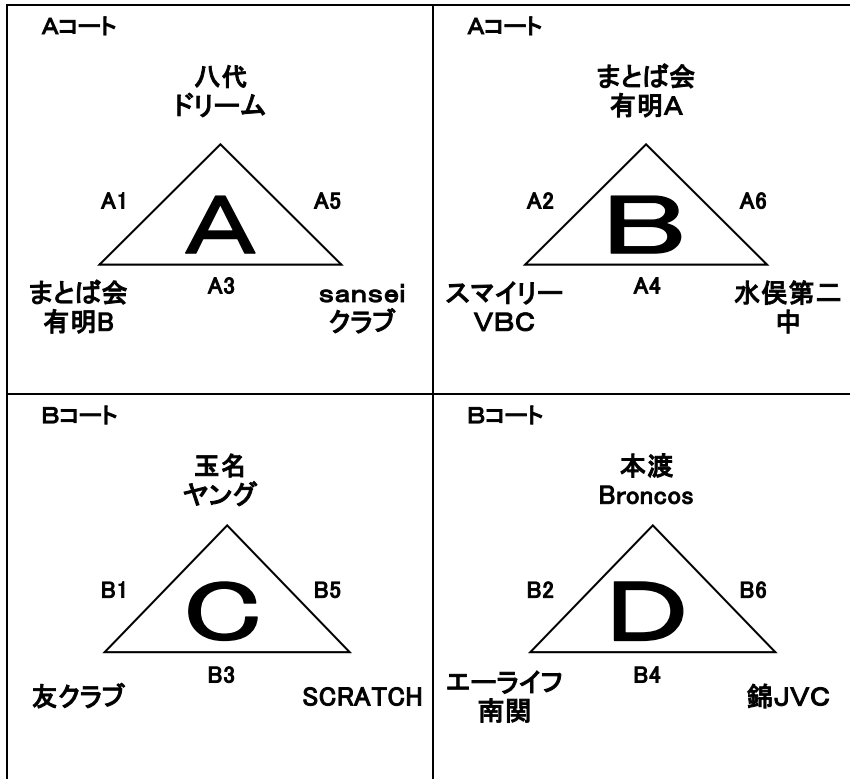

第26回 熊本県ヤングバレーボール交流大会(U-14女子)

会場: 大矢野総合体育館 A・B・Cコート

期日: 10月6日(土) 開会式: 9:00より大矢野総合体育館で行う。

(代表者会議を8:45分より、同会場で行います。)

交流大会U-14

予選リーグ、決勝リーグ共に3セット(1・2セットは21点先取、3セットは15点先取とする。)

参加チームは、得点板に使う
ネームプレートを必ず準備し
て下さい。

	Aコート(大矢野総合体育館)		審判	Bコート(大矢野総合体育館)		審判	Cコート(大矢野総合体育館)		審判
第1試合	八代ドリーム	まとは会有明B	sanseiクラブ	第1試合	玉名ヤング	友クラブ	SCRATCH	第1試合	
第2試合	まとは会有明A	スマイリーVBC	水俣第二中	第2試合	本渡Broncos	エーライフ南関	錦JVC	第2試合	U-11試合
第3試合	まとは会有明B	sanseiクラブ	八代ドリーム	第3試合	友クラブ	SCRATCH	玉名ヤング		
第4試合	スマイリーVBC	水俣第二中	まとは会有明A	第4試合	エーライフ南関	錦JVC	本渡Broncos		
第5試合	八代ドリーム	sanseiクラブ	まとは会有明B	第5試合	玉名ヤング	SCRATCH	友クラブ		
第6試合	まとは会有明A	水俣第二中	スマイリーVBC	第6試合	本渡Broncos	錦JVC	エーライフ南関	第6試合	
第7試合	抽選①	抽選②	A・Bブロック2位	第7試合	抽選③	抽選④	C・Dブロック2位	第7試合	
第8試合	A7勝者	B7勝者	第7敗者	第8試合				第8試合	