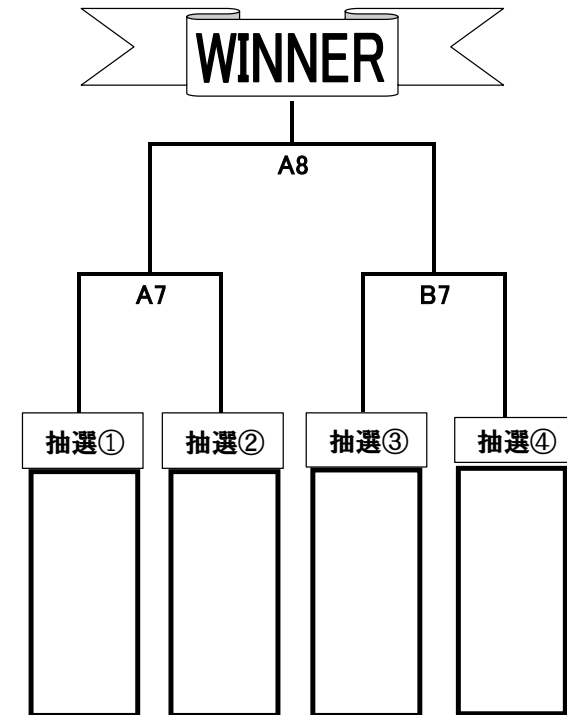

第26回 熊本県ヤングバレーボール交流大会(U-14女子)

会場: 大矢野総合体育館 A・B・Cコート

期日: 10月6日(土) 開会式: 9:00より大矢野総合体育館で行う。

(代表者会議を8:45分より、同会場で行います。)

交流大会U-14

予選リーグ、決勝リーグ共に3セット(1・2セットは21点先取、3セットは15点先取とする。)

参加チームは、得点板に使う
ネームプレートを必ず準備し
て下さい。

	Aコート(大矢野総合体育館)		審判	Bコート(大矢野総合体育館)		審判	Cコート(大矢野総合体育館)		審判
第1試合	八代ドリーム	まとは会有明B	sanseiクラブ	第1試合	玉名ヤング	友クラブ	SCRATCH	第1試合	
第2試合	まとは会有明A	スマイリーVBC	水俣第二中	第2試合	本渡Broncos	エーライフ南関	錦JVC	第2試合	U-11試合
第3試合	まとは会有明B	sanseiクラブ	八代ドリーム	第3試合	友クラブ	SCRATCH	玉名ヤング		
第4試合	スマイリーVBC	水俣第二中	まとは会有明A	第4試合	エーライフ南関	錦JVC	本渡Broncos		
第5試合	八代ドリーム	sanseiクラブ	まとは会有明B	第5試合	玉名ヤング	SCRATCH	友クラブ		
第6試合	まとは会有明A	水俣第二中	スマイリーVBC	第6試合	本渡Broncos	錦JVC	エーライフ南関	第6試合	
第7試合	抽選①	抽選②	A・Bブロック2位	第7試合	抽選③	抽選④	C・Dブロック2位	第7試合	
第8試合	A7勝者	B7勝者	第7敗者	第8試合				第8試合	