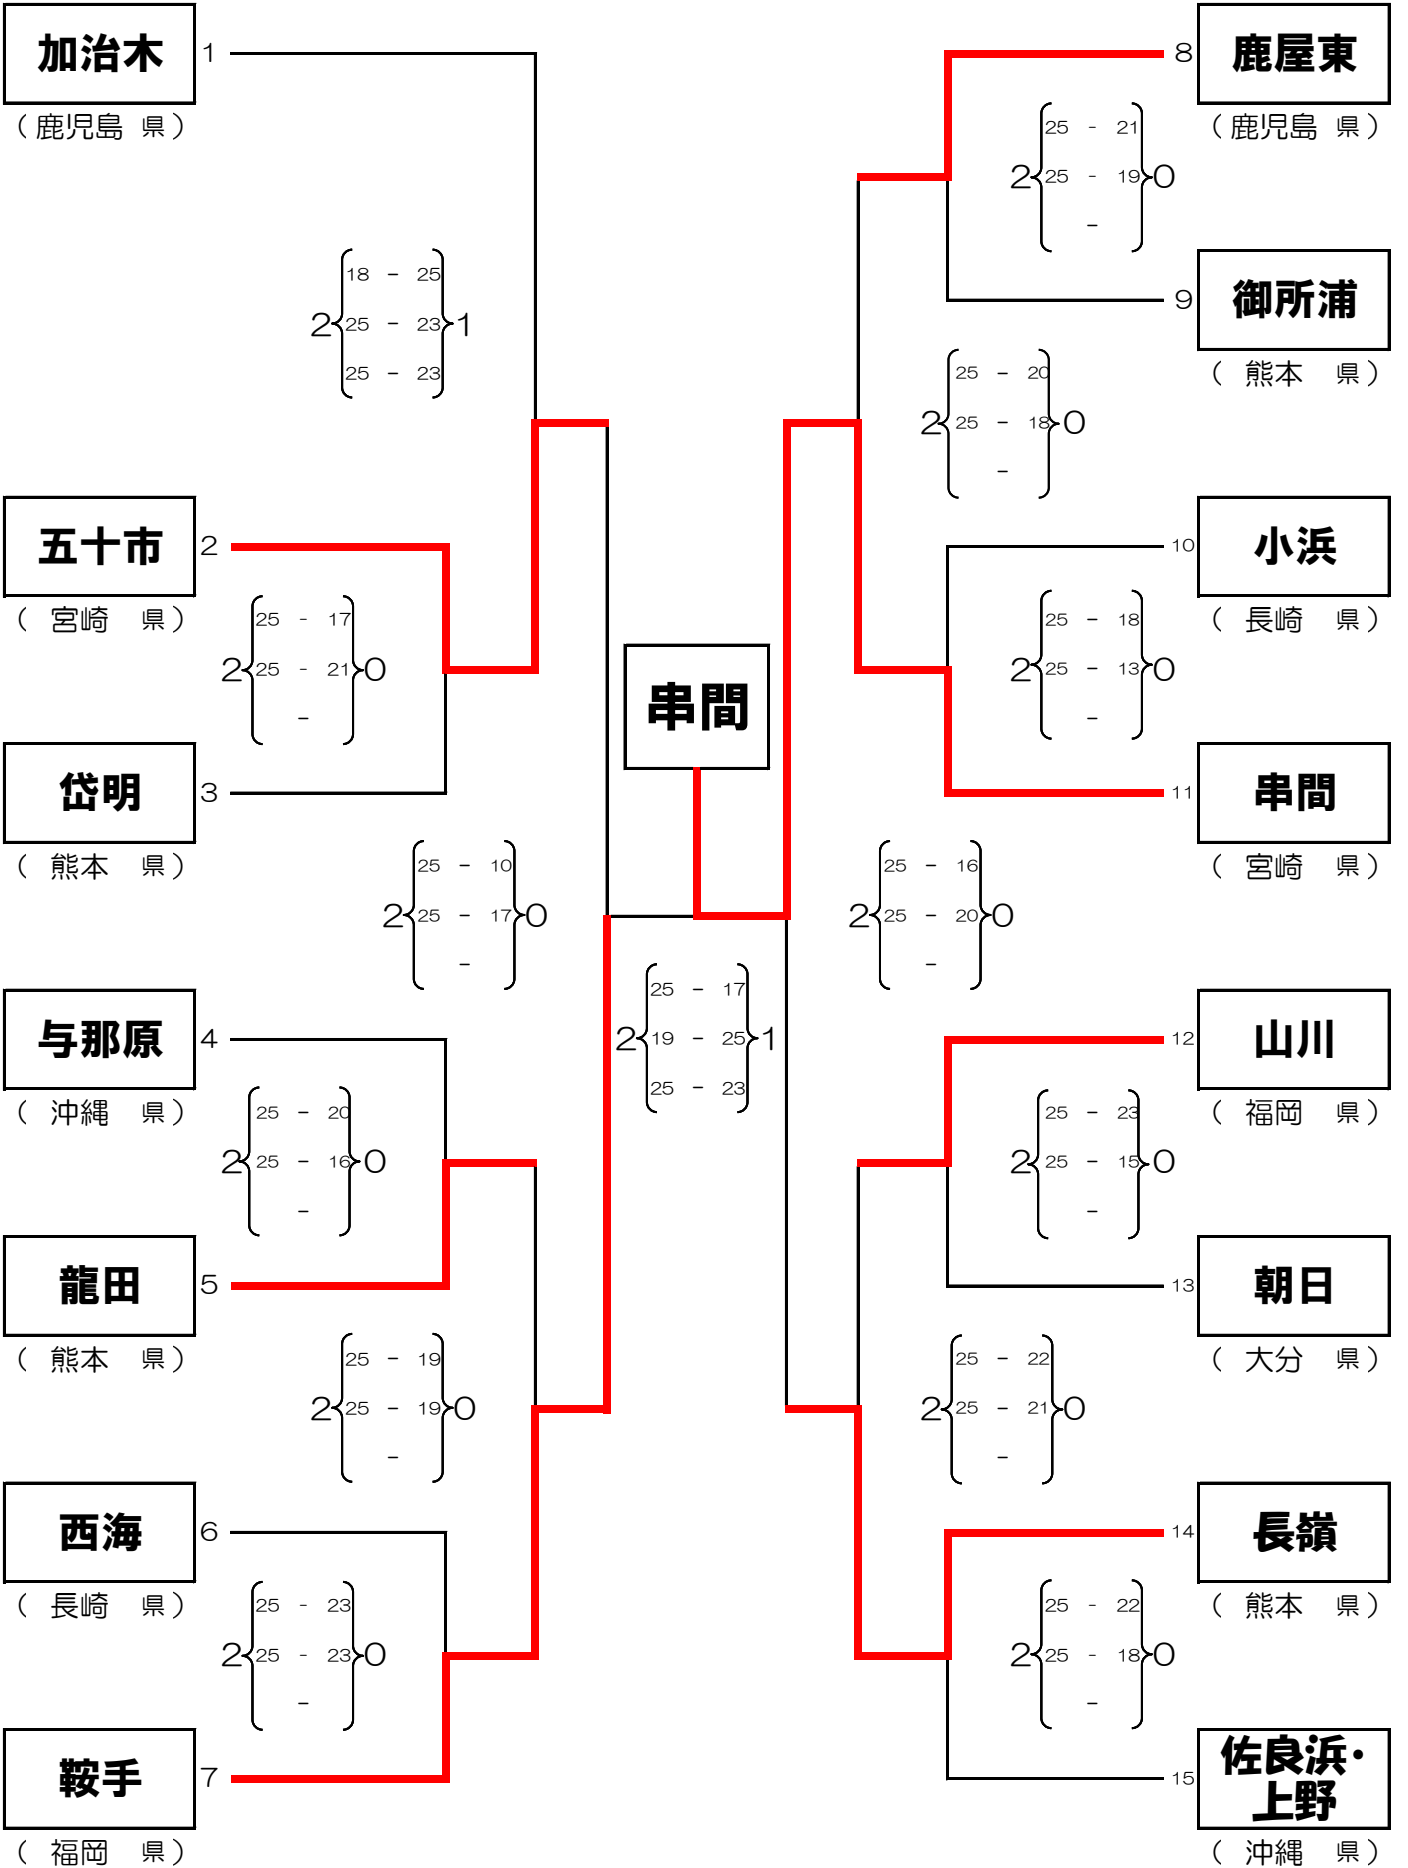

平成30年度 第36回九州中学校バレーボール選抜優勝大会 決勝トーナメント戦結果
 【男子の部】
 (玉名市総合体育館 メイン A・C・D・E)

平成30年度 第36回九州中学校バレーボール選抜優勝大会 決勝トーナメント戦結果
【女子の部】
和水町体育館、玉東町民体育館