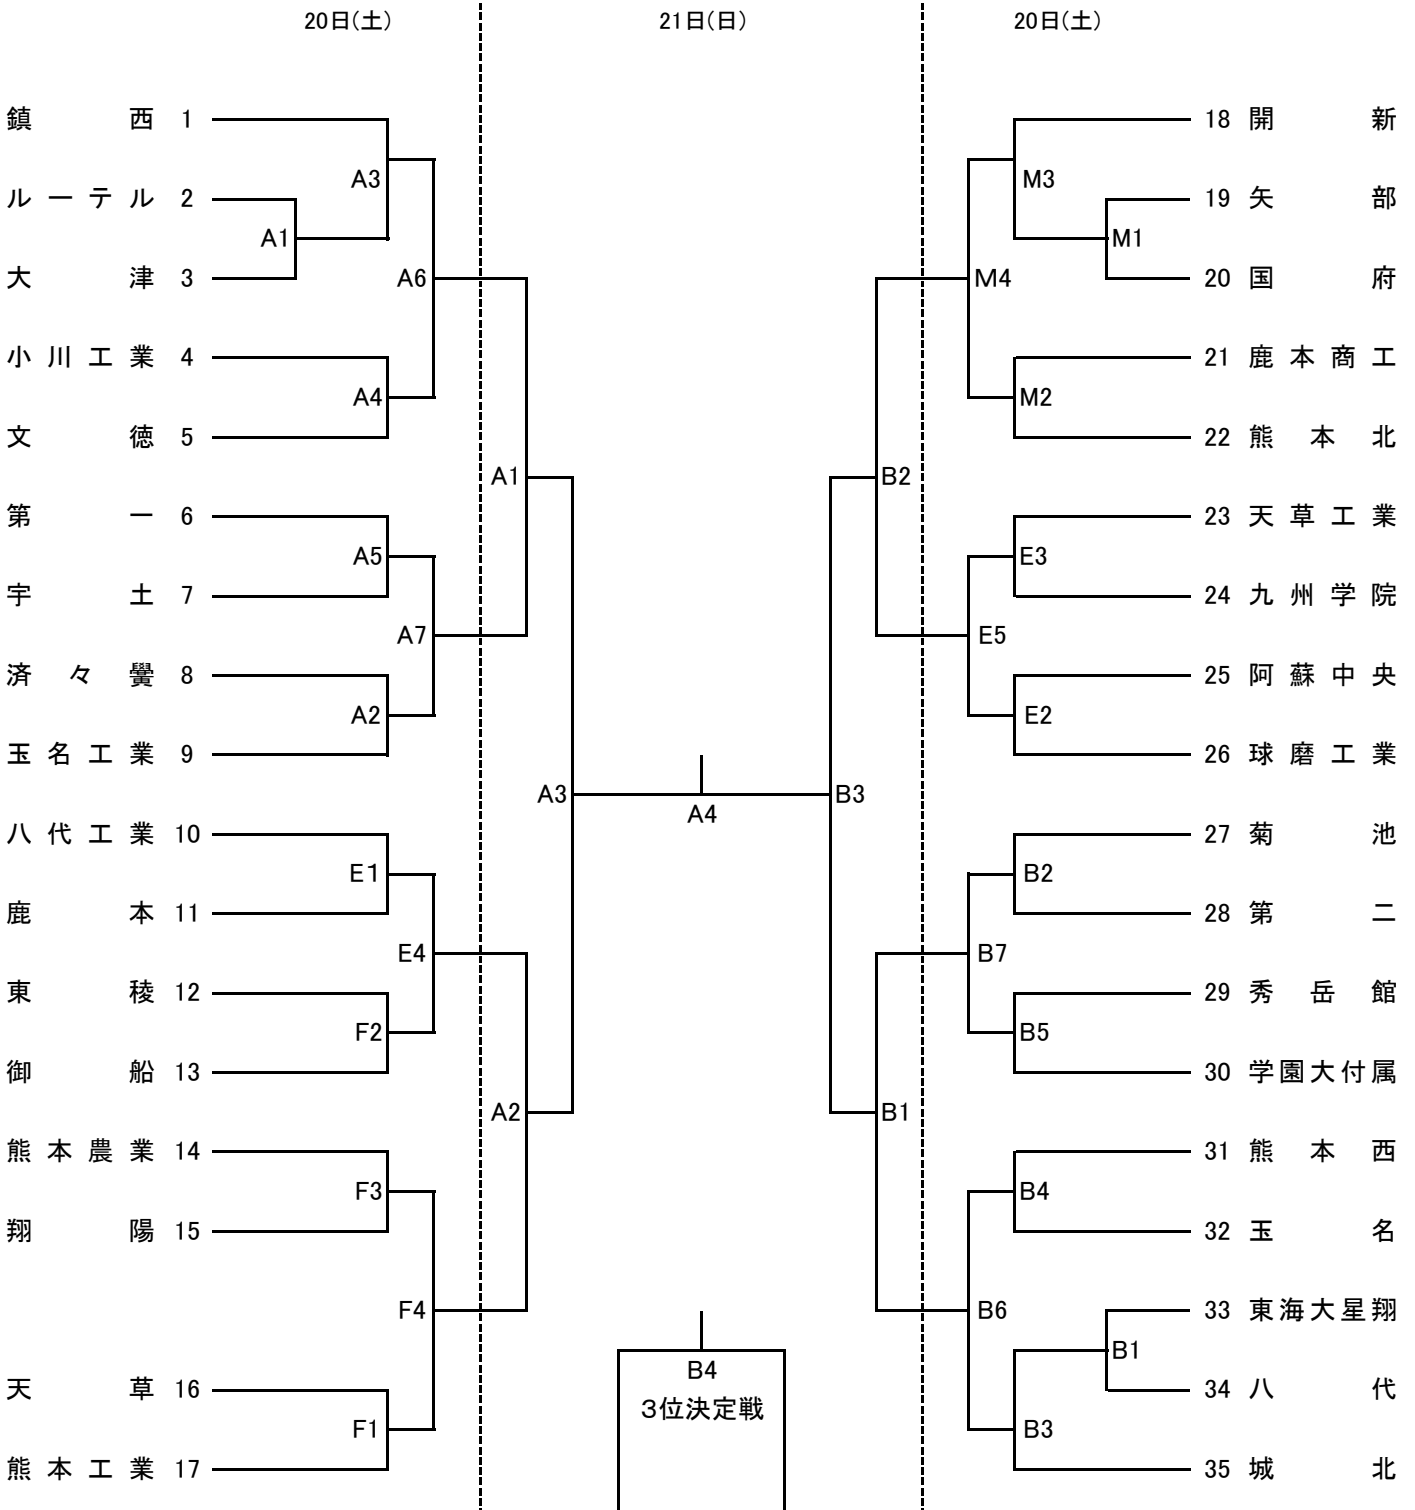

# 平成29年度県下高等学校バレーボール大会

男子

期 日 平成30年1月20日(土)・21日(日)  
 会 場 1月20日(土) Nakagawaふれ愛アリーナ(A・B), 八代工業高校(E・F), 開新高校(M)  
 1月21日(日) Nakagawaふれ愛アリーナ(A・B)

# 平成29年度県下高等学校バレーボール大会

女子

期日 平成30年1月20日(土)・21日(日)  
 会場 1月20日(土) 城北高校(C・D), 和水町体育館(G・H), 菊池高校(I・J), 熊本商業高校(K, L)  
 1月21日(日) 城北高校(C・D)