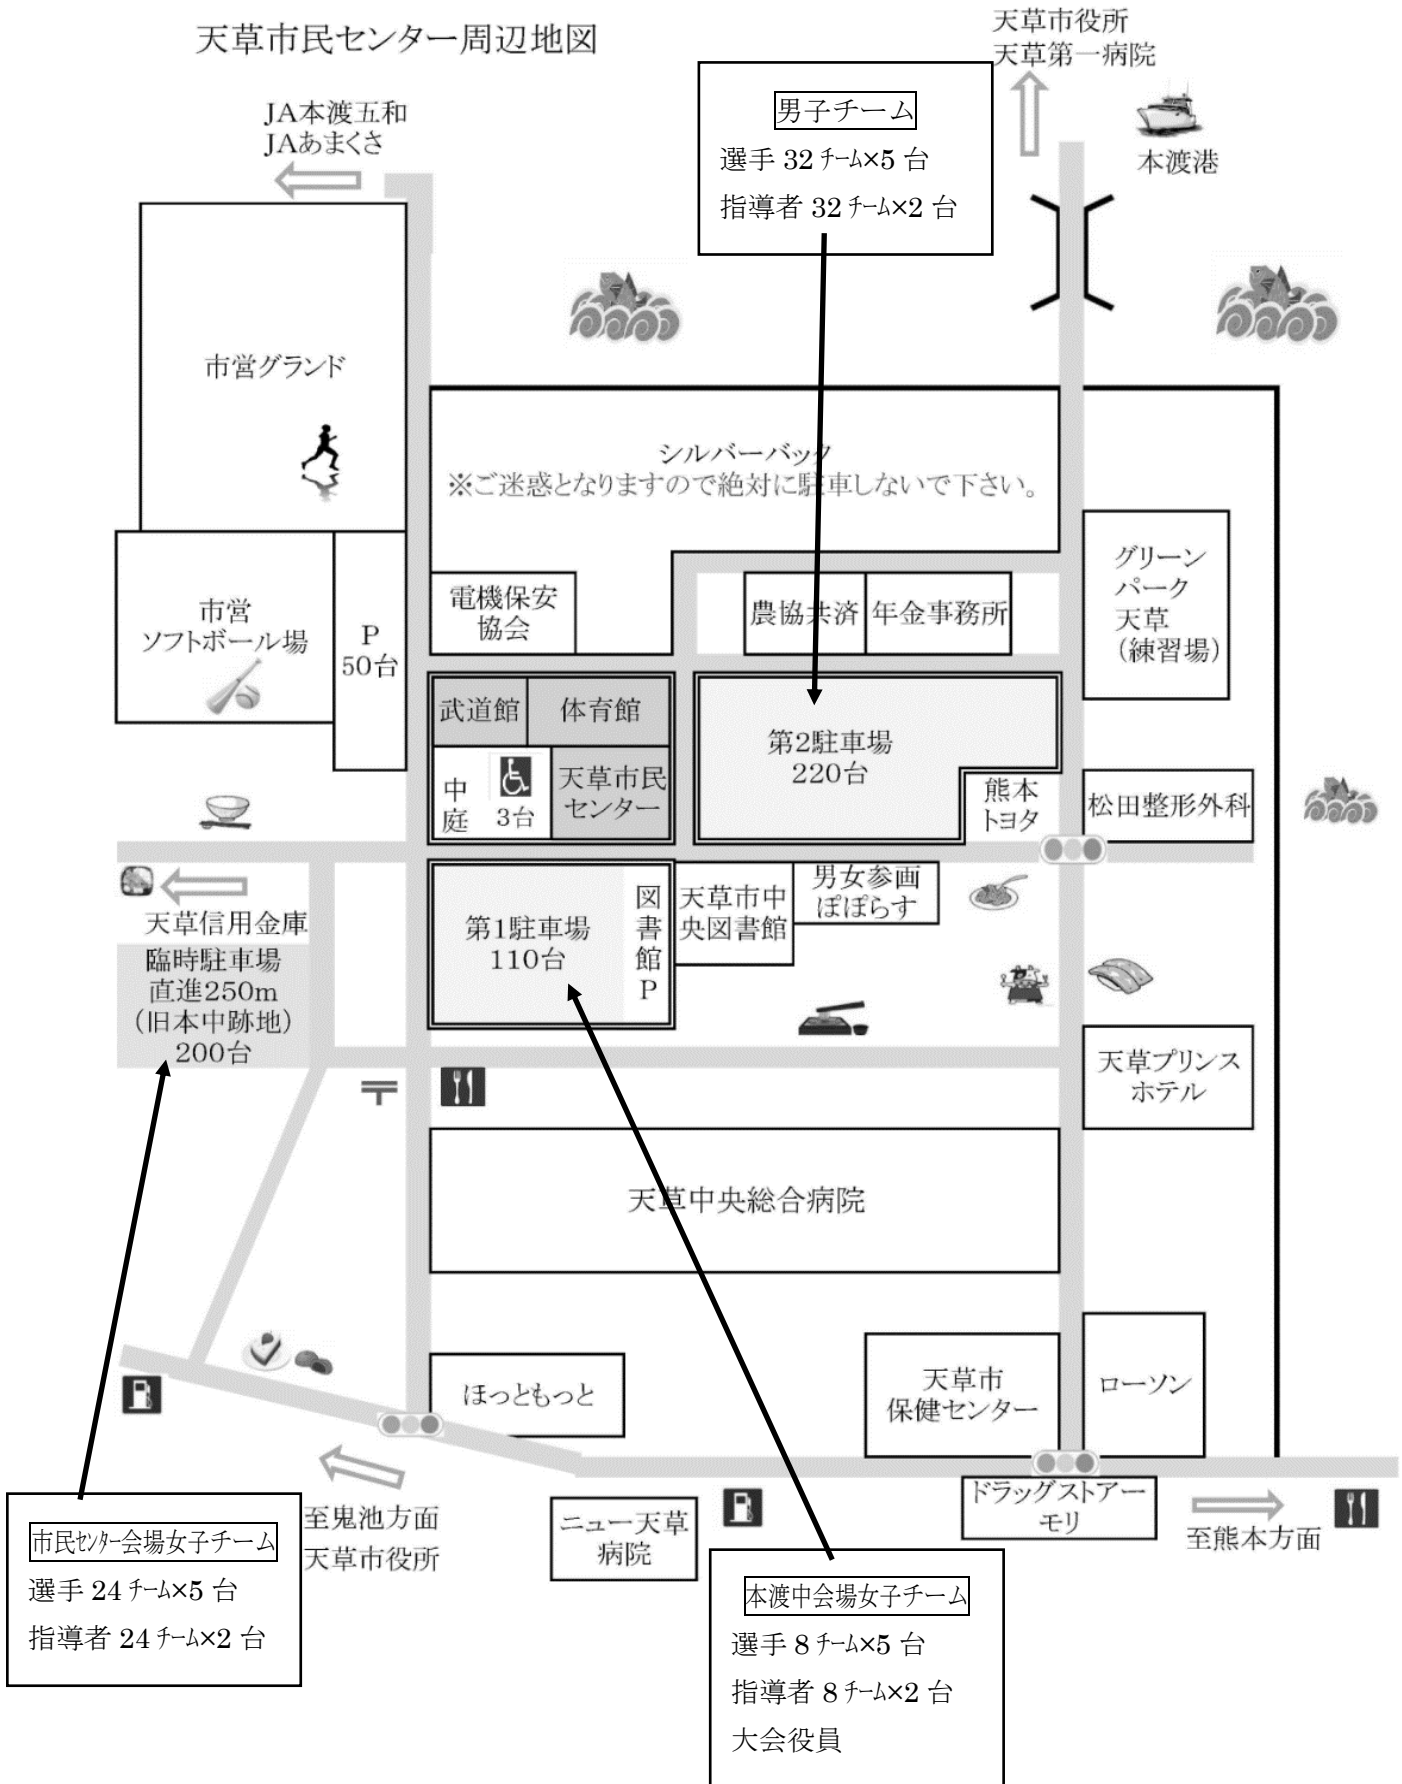

天草市民センター周辺地図

※車のナビでお越しの際。電話0969-22-4125(天草市民センター)

※移動後の会場でも駐車券は必要です。各チーム、5枚以内でお願いします。