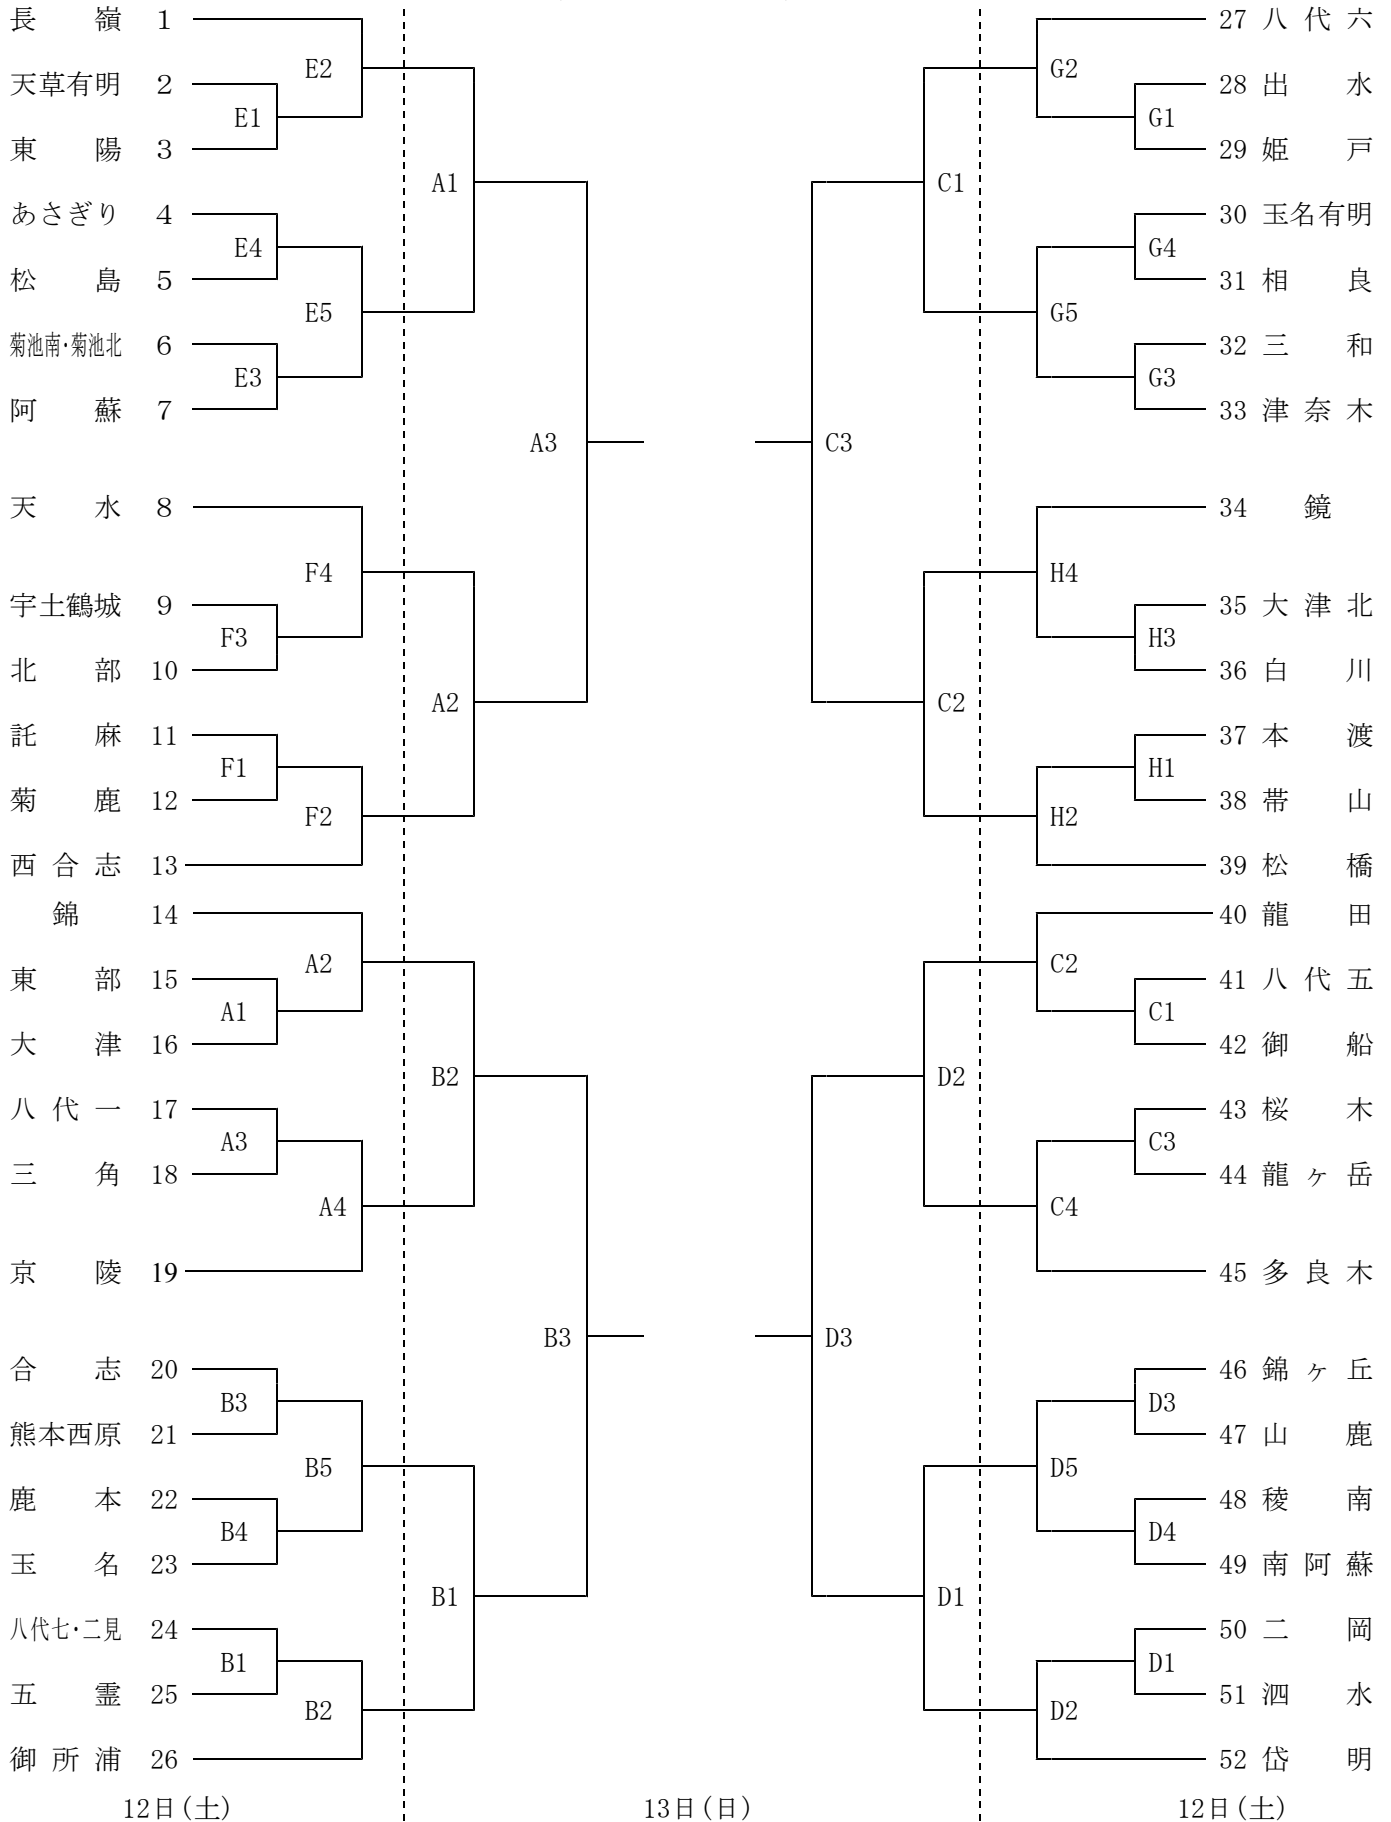

第41回 熊本県中学新人バレーボール大会兼九州中学校バレーボール選抜優勝大会熊本県予選会 組合せ

【男子の部】

平成31年 1月12日(土) 9:00開場

10:00 試合開始

於 合志中(A, B)

桜木中(C, D)

長嶺中(E, F)

三和中(G, H)

13日(日) 8:30開場

9:30試合開始

於 合志中(A, B)

桜木中(C, D)

※ 各学校で笛(長・短)の準備をお願いします。

※ 審判謝金を支払いますので印鑑をご持参下さい。