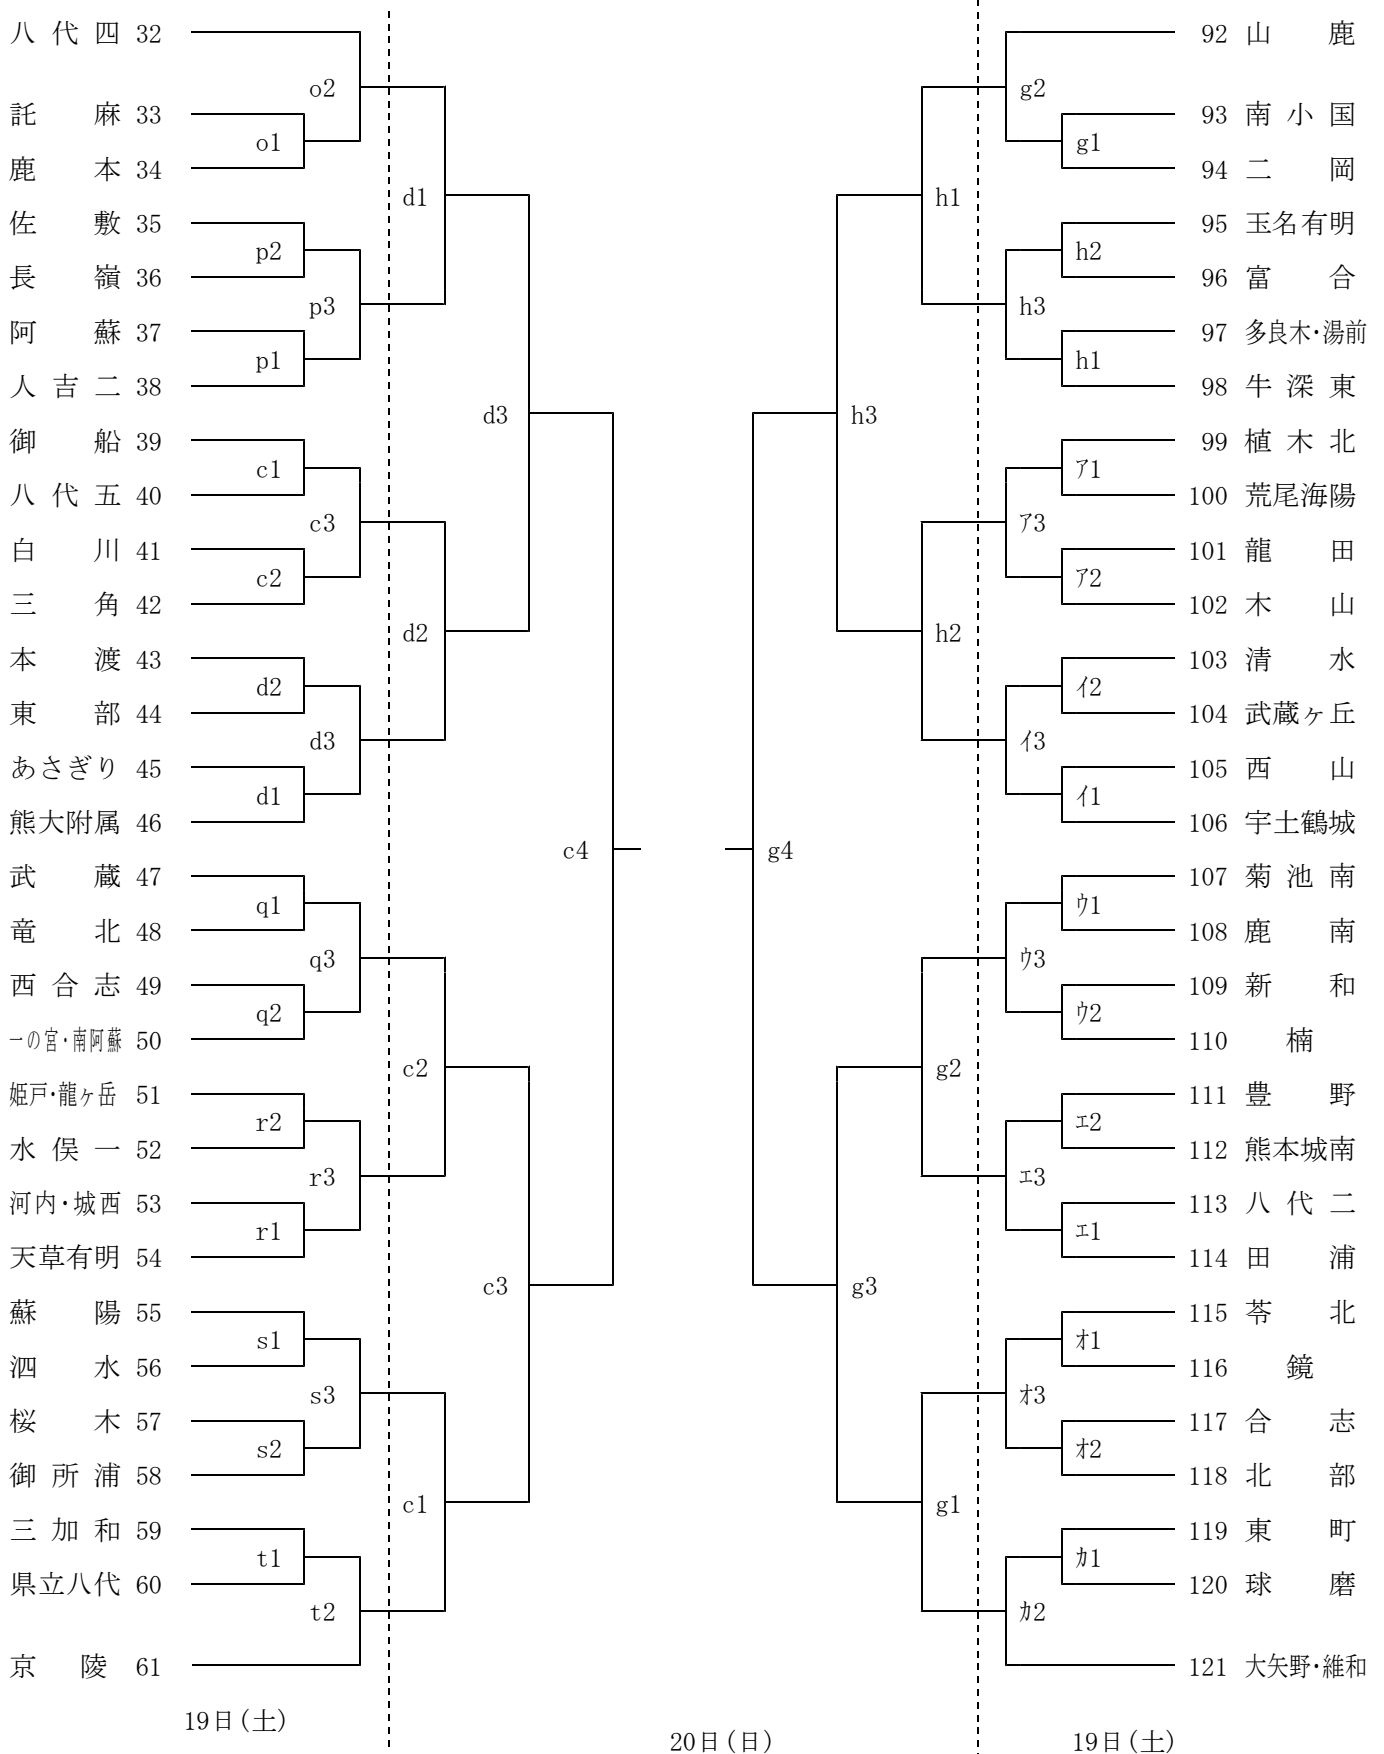

第41回 熊本県中学新人バレーボール大会兼九州中学校バレーボール選抜優勝大会熊本県予選会 組合せ

【女子の部 No. 1】

平成31年1月19日(土)
於 日吉中(a, b)
 帯山中(m, n)
 甲佐中(y, z)
 20日(日)
於 日吉中(a, b)

9:30 開場 10:00 開始式 10:30 試合開始
白川中(c, d) 力合中(e, f) 富合中(g, h)
長嶺中(o, p) 西合志中(q, r) 桜木中(s, t)
武蔵ヶ丘中(了, い) 熊本城南中(う, え) 北部中(お, か)
8:30 開場 9:30 試合開始
白川中(c, d) 力合中(e, f) 富合中(g, h)

湖東中(i, j) 江南中(k, l)
嘉島中(u, v) 玉東中(w, x)

※ 各学校で笛(長・短)の準備をお願いします。

※ 審判謝金を支払いますので印鑑をご持参下さい。

第41回 熊本県中学新人バレーボール大会兼九州中学校バレーボール選抜優勝大会熊本県予選会 組合せ

【女子の部 No.2】

平成31年1月19日(土)	9:30 開場	10:00 開始式	10:30 試合開始
於 日吉中(a, b)	白川中(c, d)	力合中(e, f)	富合中(g, h)
帯山中(m, n)	長嶺中(o, p)	西合志中(q, r)	桜木中(s, t)
甲佐中(y, z)	武蔵ヶ丘中(ㄗ, ㄘ)	熊本城南中(ㄙ, ㄚ)	北部中(ㄛ, ㄜ)
20日(日)	8:30 開場	9:30 試合開始	
於 日吉中(a, b)	白川中(c, d)	力合中(e, f)	富合中(g, h)