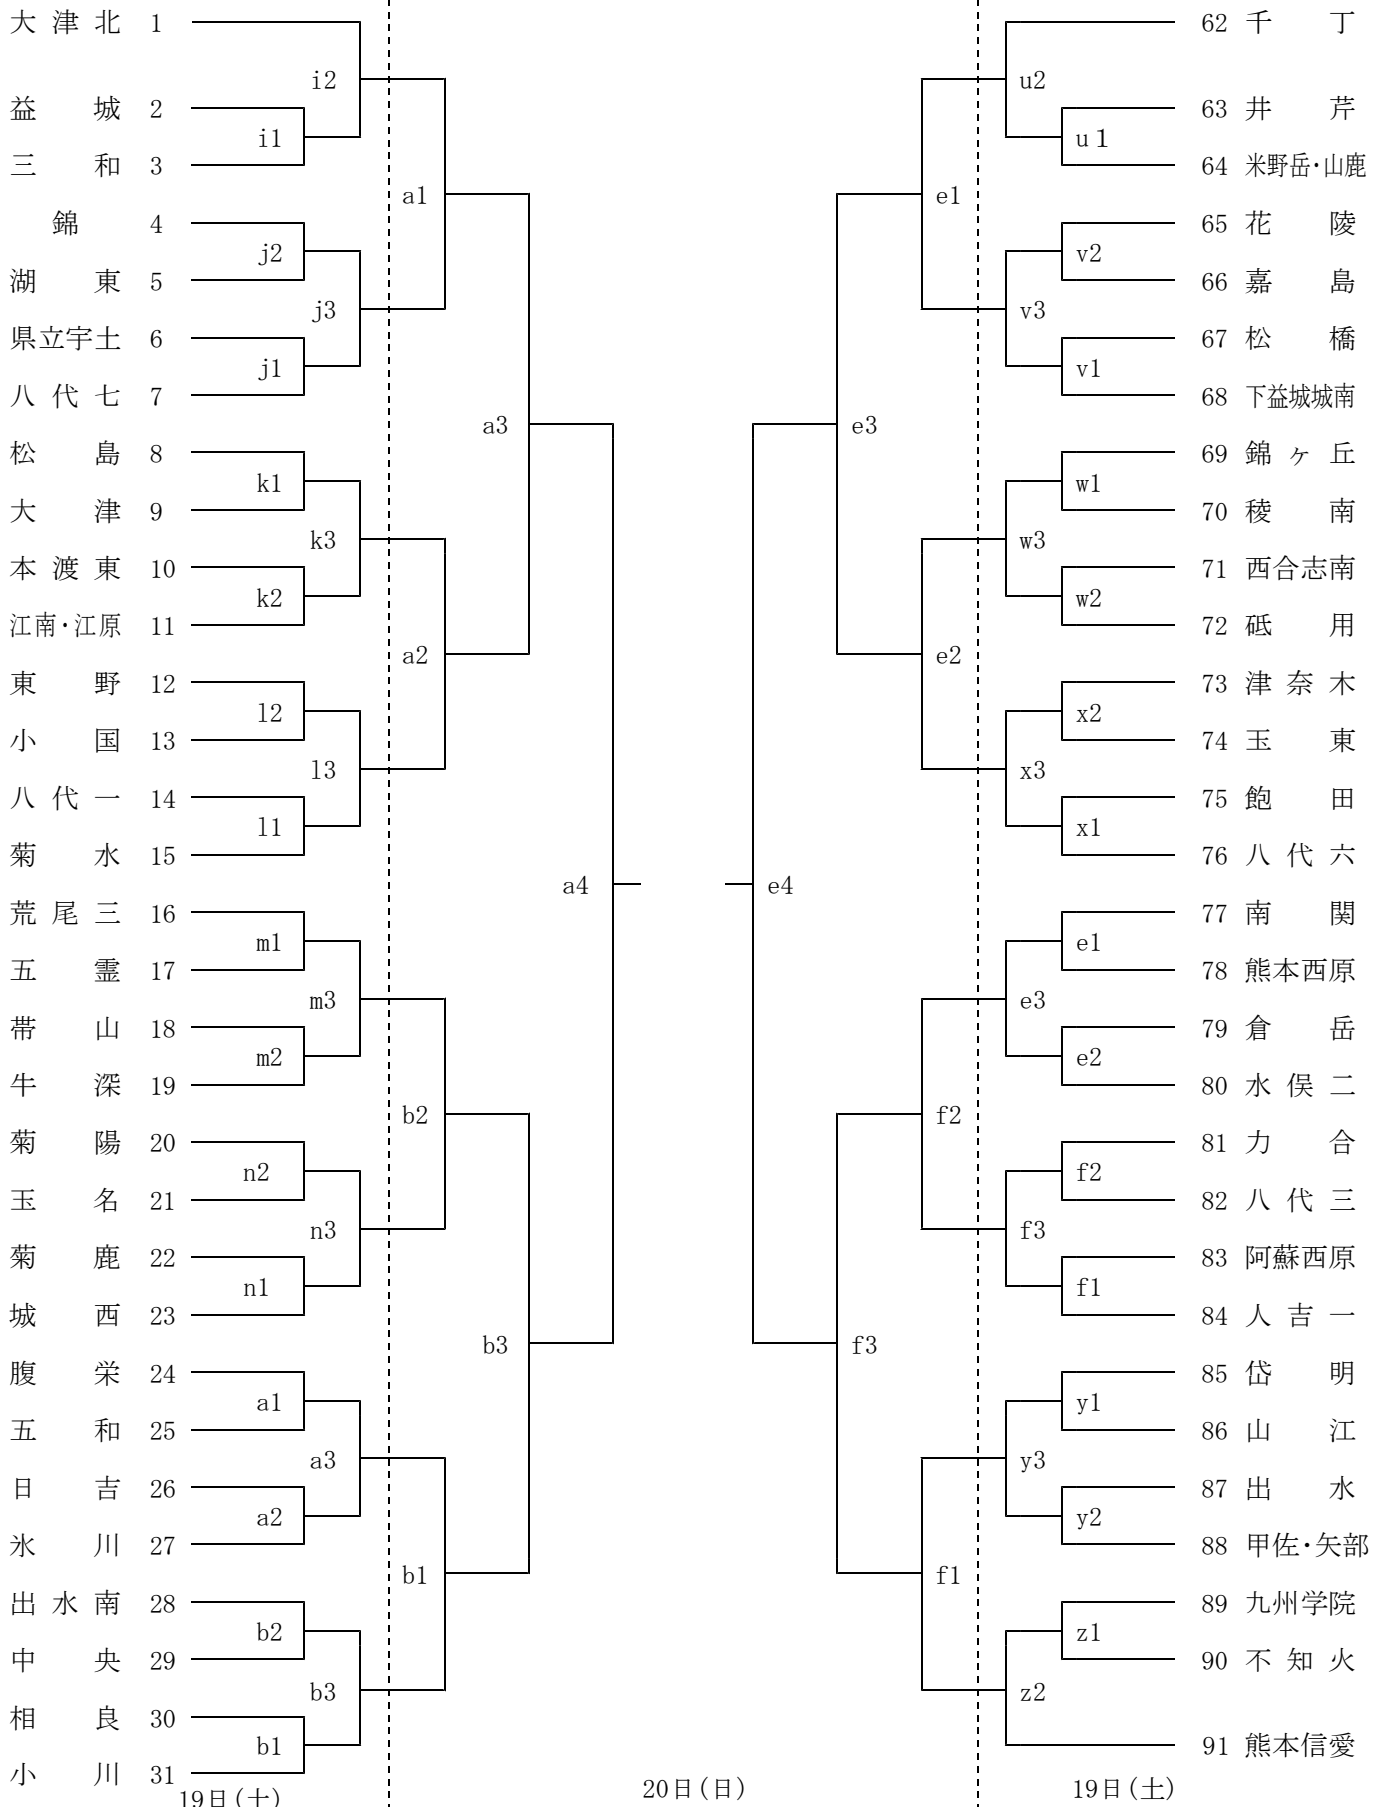

第41回 熊本県中学新人バレーボール大会兼九州中学校バレーボール選抜優勝大会熊本県予選会 組合せ

【女子の部 No. 1】

平成31年1月19日(土)
於 日吉中(a, b)
 帯山中(m, n)
 甲佐中(y, z)
 20日(日)
於 日吉中(a, b)

9:30 開場 10:00 開始式 10:30 試合開始
白川中(c, d) 力合中(e, f) 富合中(g, h)
長嶺中(o, p) 西合志中(q, r) 桜木中(s, t)
武蔵ヶ丘中(了, い) 熊本城南中(う, え) 北部中(お, か)
8:30 開場 9:30 試合開始
白川中(c, d) 力合中(e, f) 富合中(g, h)

湖東中(i, j) 江南中(k, l)
嘉島中(u, v) 玉東中(w, x)

※ 各学校で笛(長・短)の準備をお願いします。

※ 審判謝金を支払いますので印鑑をご持参下さい。

第41回 熊本県中学新人バレーボール大会兼九州中学校バレーボール選抜優勝大会熊本県予選会 組合せ

【女子の部 No.2】

平成31年1月19日(土)	9:30 開場	10:00 開始式	10:30 試合開始
於 日吉中(a, b)	白川中(c, d)	力合中(e, f)	富合中(g, h)
帯山中(m, n)	長嶺中(o, p)	西合志中(q, r)	桜木中(s, t)
甲佐中(y, z)	武蔵ヶ丘中(ㄗ, ㄘ)	熊本城南中(ㄙ, ㄚ)	北部中(ㄛ, ㄜ)
20日(日)	8:30 開場	9:30 試合開始	
於 日吉中(a, b)	白川中(c, d)	力合中(e, f)	富合中(g, h)