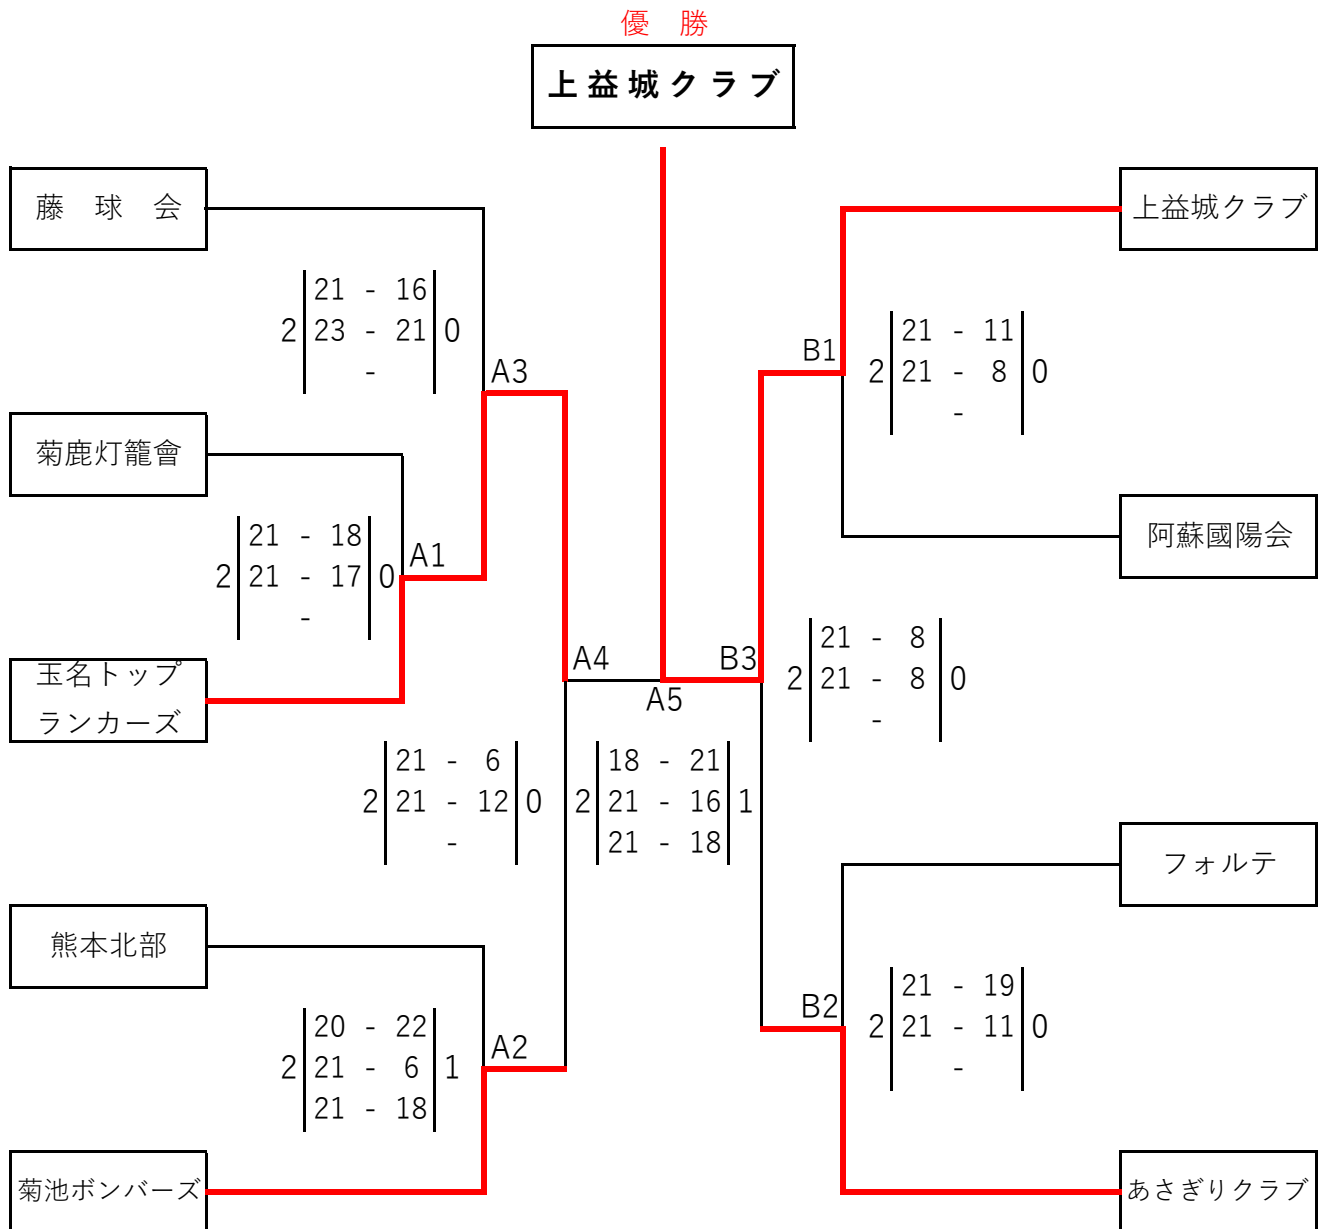

第20回九州・山口9人制クラブカップ男女選手権大会熊本県予選会  
 兼第15回九州クラブ9人制男女優勝大会熊本県予選会  
 試合結果

期日 令和元年7月28日

会場 一の宮小学校体育館 A Bコート

【男子の部】

第20回九州・山口9人制クラブカップ男女選手権大会熊本県予選会  
 兼第15回九州クラブ9人制男女優勝大会熊本県予選会  
 試合結果

期日 令和 元年 7月 28日  
 会場 一の宮中学校体育館 Aコート

【女子の部】