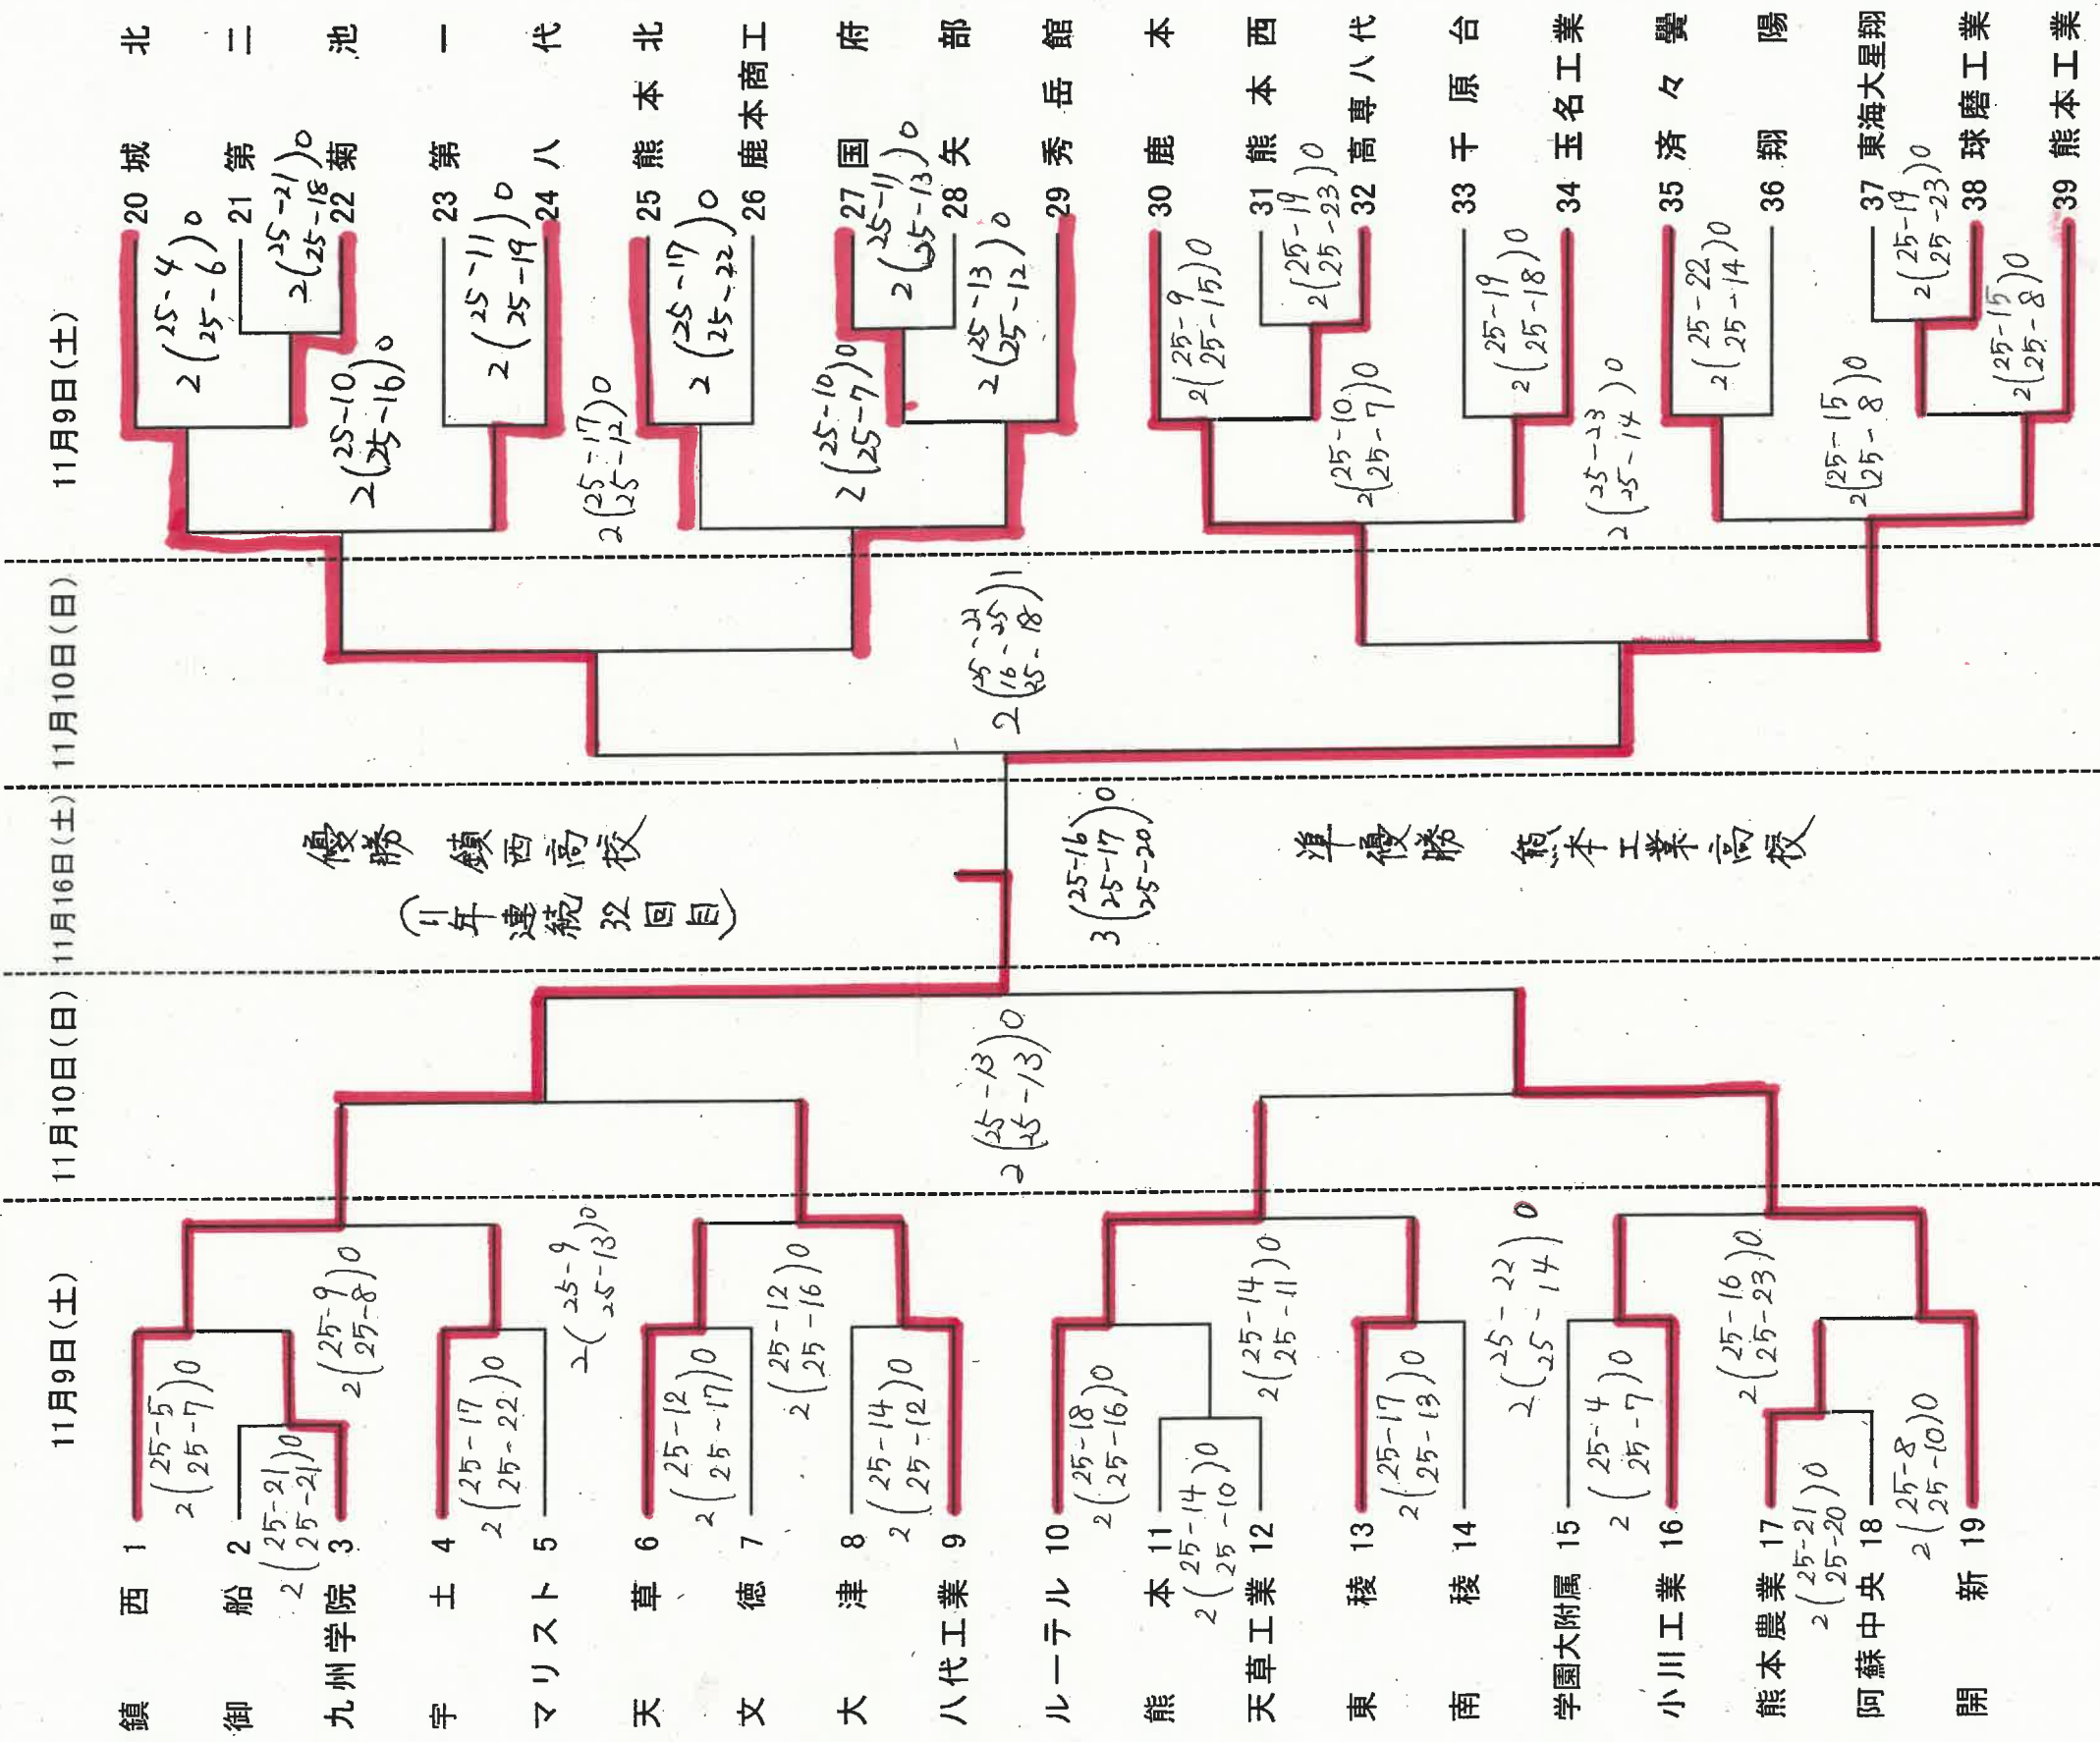

第72回全日本バレーボール高等学校選手権大会熊本県代表決定戦

男子・記録

期日 令和元年11月9日(土)・10日(日)・16日(土)
 会場 11月9日(土) 文徳高校(A・B), 開新高校(C・D), 菊池高校(E・F), 城南総合スポーツセンター(G・H)
 11月10日(日) 文徳高校(A・B)
 11月16日(土) 人吉スポーツパレス(特設)

第72回全日本バレーボール高等学校選手権大会熊本県代表決定戦

女子・記録

期日 令和元年11月9日(土)・10日(日)・16日(土)
 会場 11月9日(土) 城北高校(I・J), 熊本商業高校(K・L), 第二高校(M・N), 八代百合学園高校(O・P)
 11月10日(日) 城北高校(I・J)
 11月16日(土) 人吉スポーツパラス(特設)

試合開始時刻 11月9日(土) 9:40, 11月10日(日) 10:00, 11月16日(土) 10:00, 11月10日(日) 10:00, 11月16日(土) 女子10:00, 男子12:00(予定)