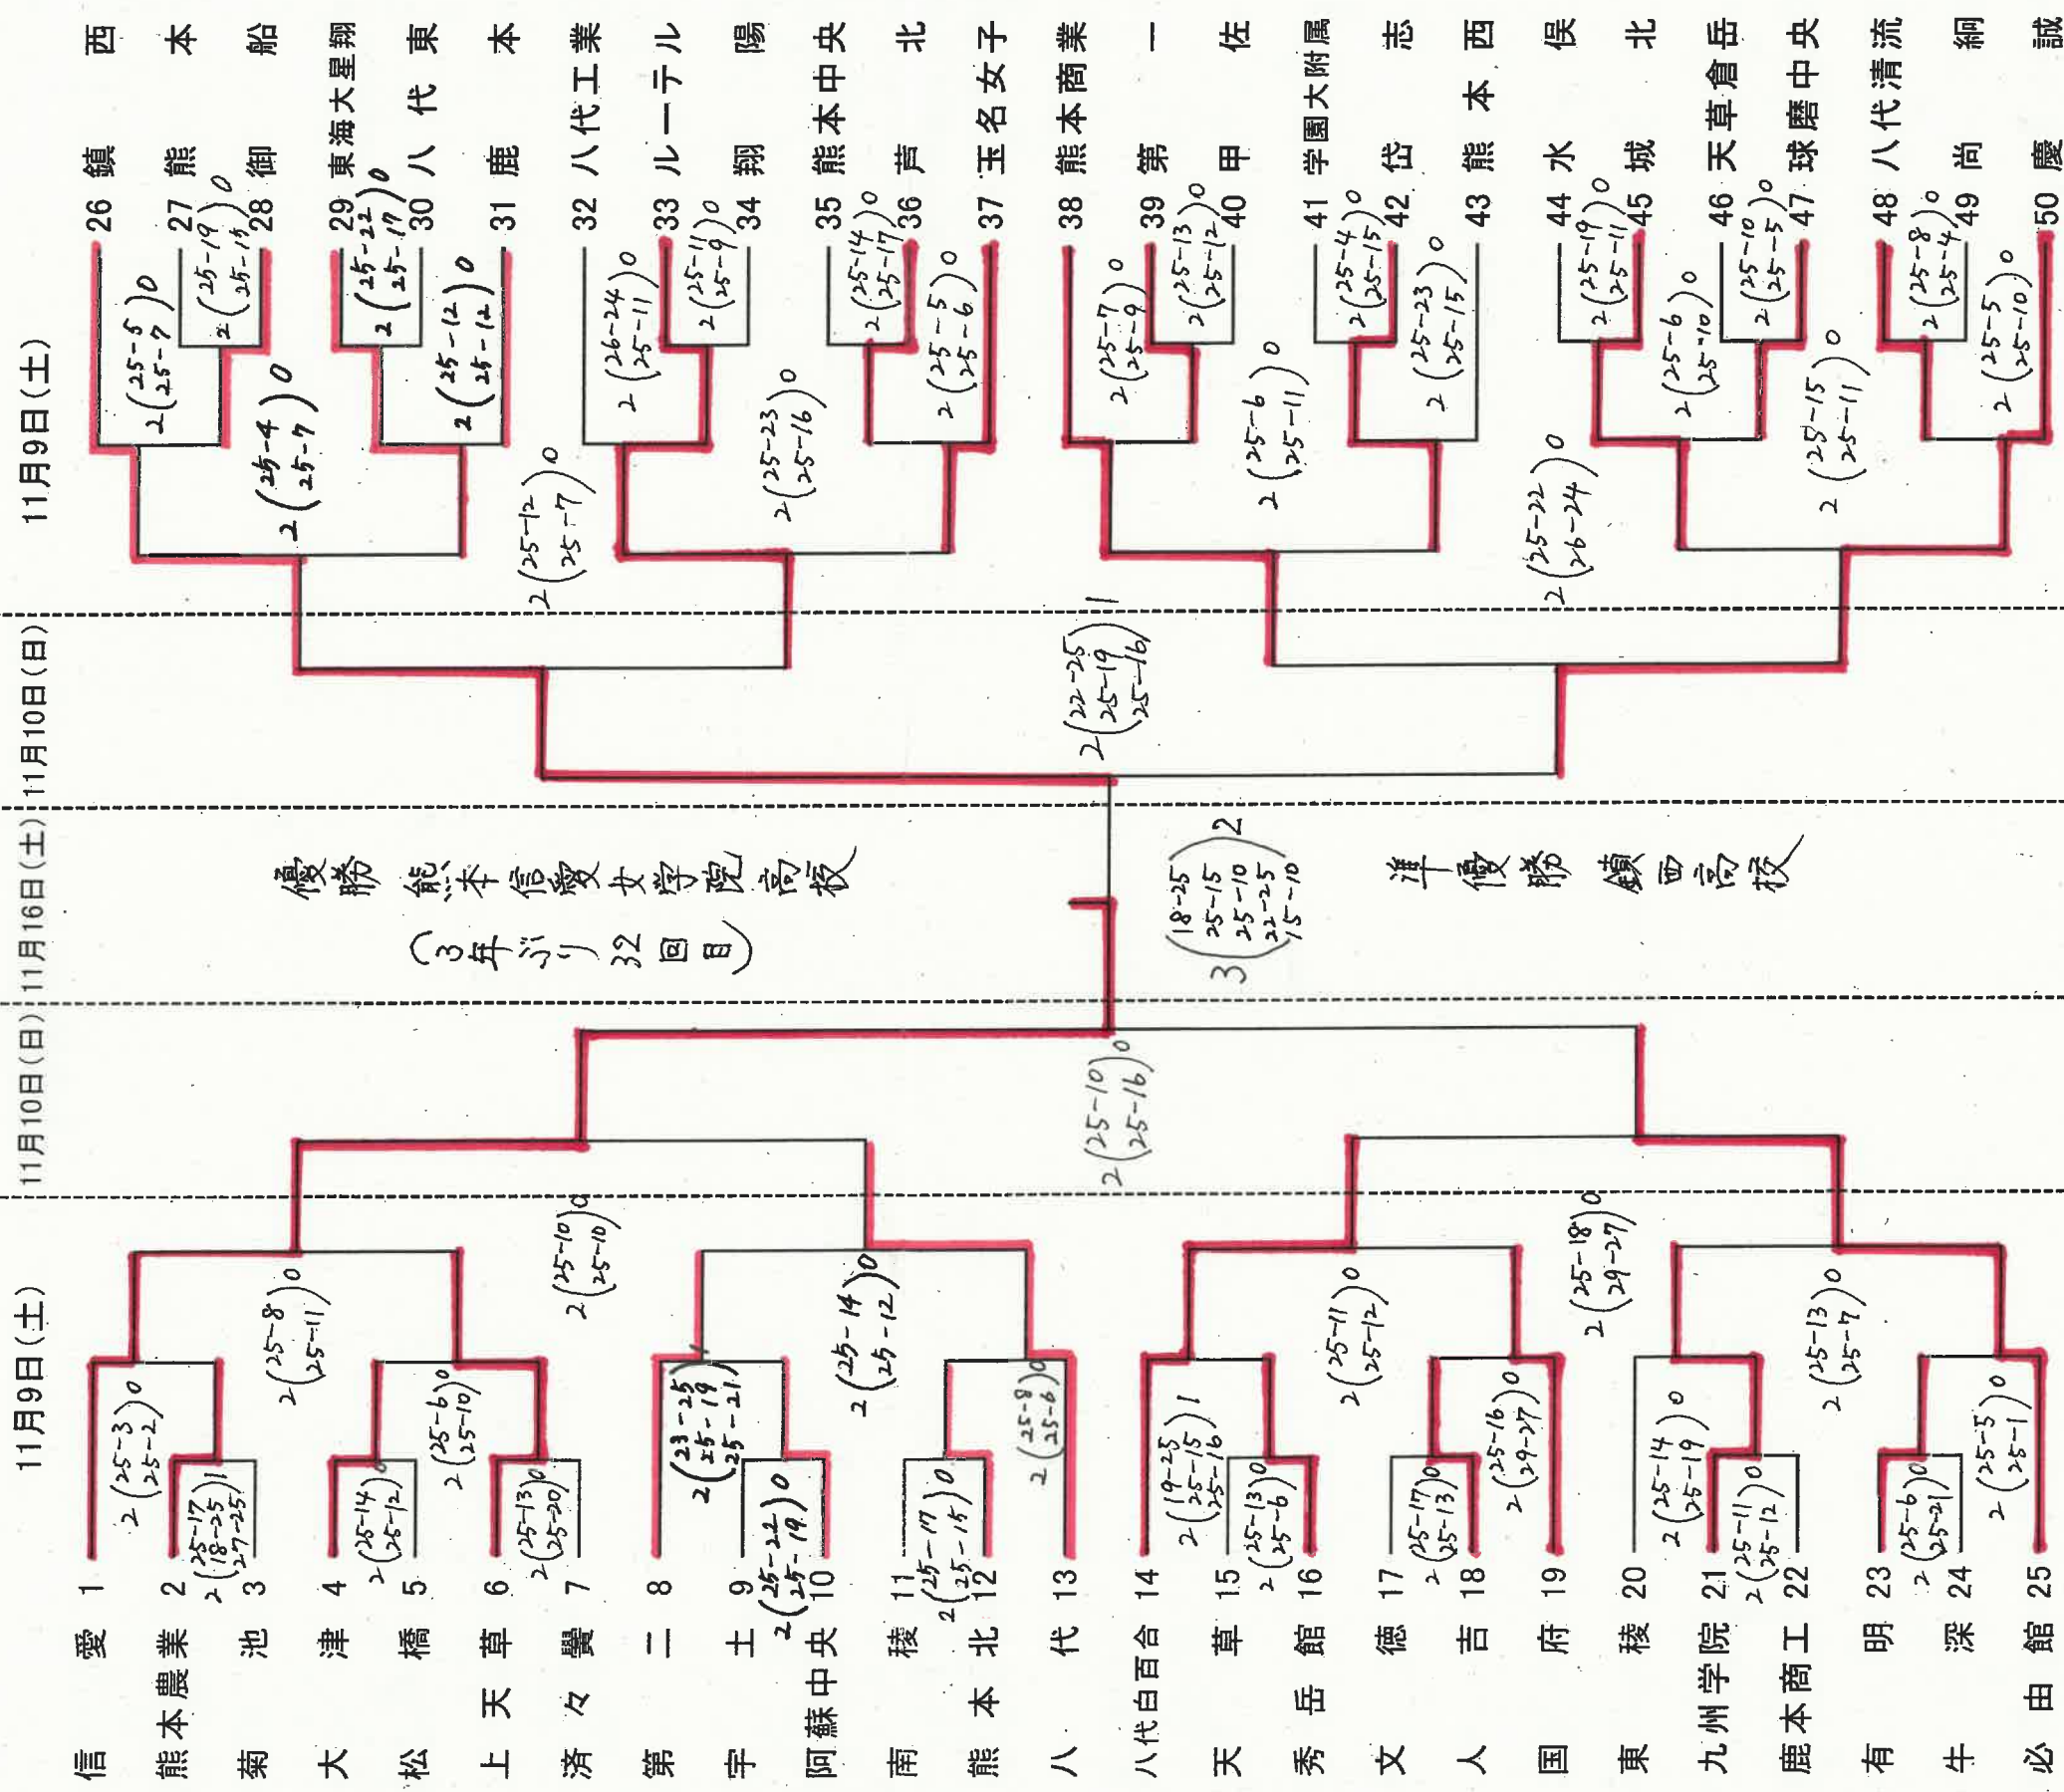

第72回全日本バレーボール高等学校選手権大会熊本県代表決定戦

男子・記録

期日 令和元年11月9日(土)・10日(日)・16日(土)
 会場 11月9日(土) 文徳高校(A・B), 開新高校(C・D), 菊池高校(E・F), 城南総合スポーツセンター(G・H)
 11月10日(日) 文徳高校(A・B)
 11月16日(土) 人吉スポーツパレス(特設)

第72回全日本バレーボール高等学校選手権大会熊本県代表決定戦

女子・記録

期日 令和元年11月9日(土)・10日(日)・16日(土)
 会場 11月9日(土) 城北高校(I・J), 熊本商業高校(K・L), 第二高校(M・N), 八代百合学園高校(O・P)
 11月10日(日) 城北高校(I・J)
 11月16日(土) 人吉スポーツパラス(特設)

試合開始時刻 11月9日(土) 9:40, 11月10日(日) 10:00, 11月16日(土) 10:00, 11月10日(日) 10:00, 11月16日(土) 女子10:00, 男子12:00(予定)