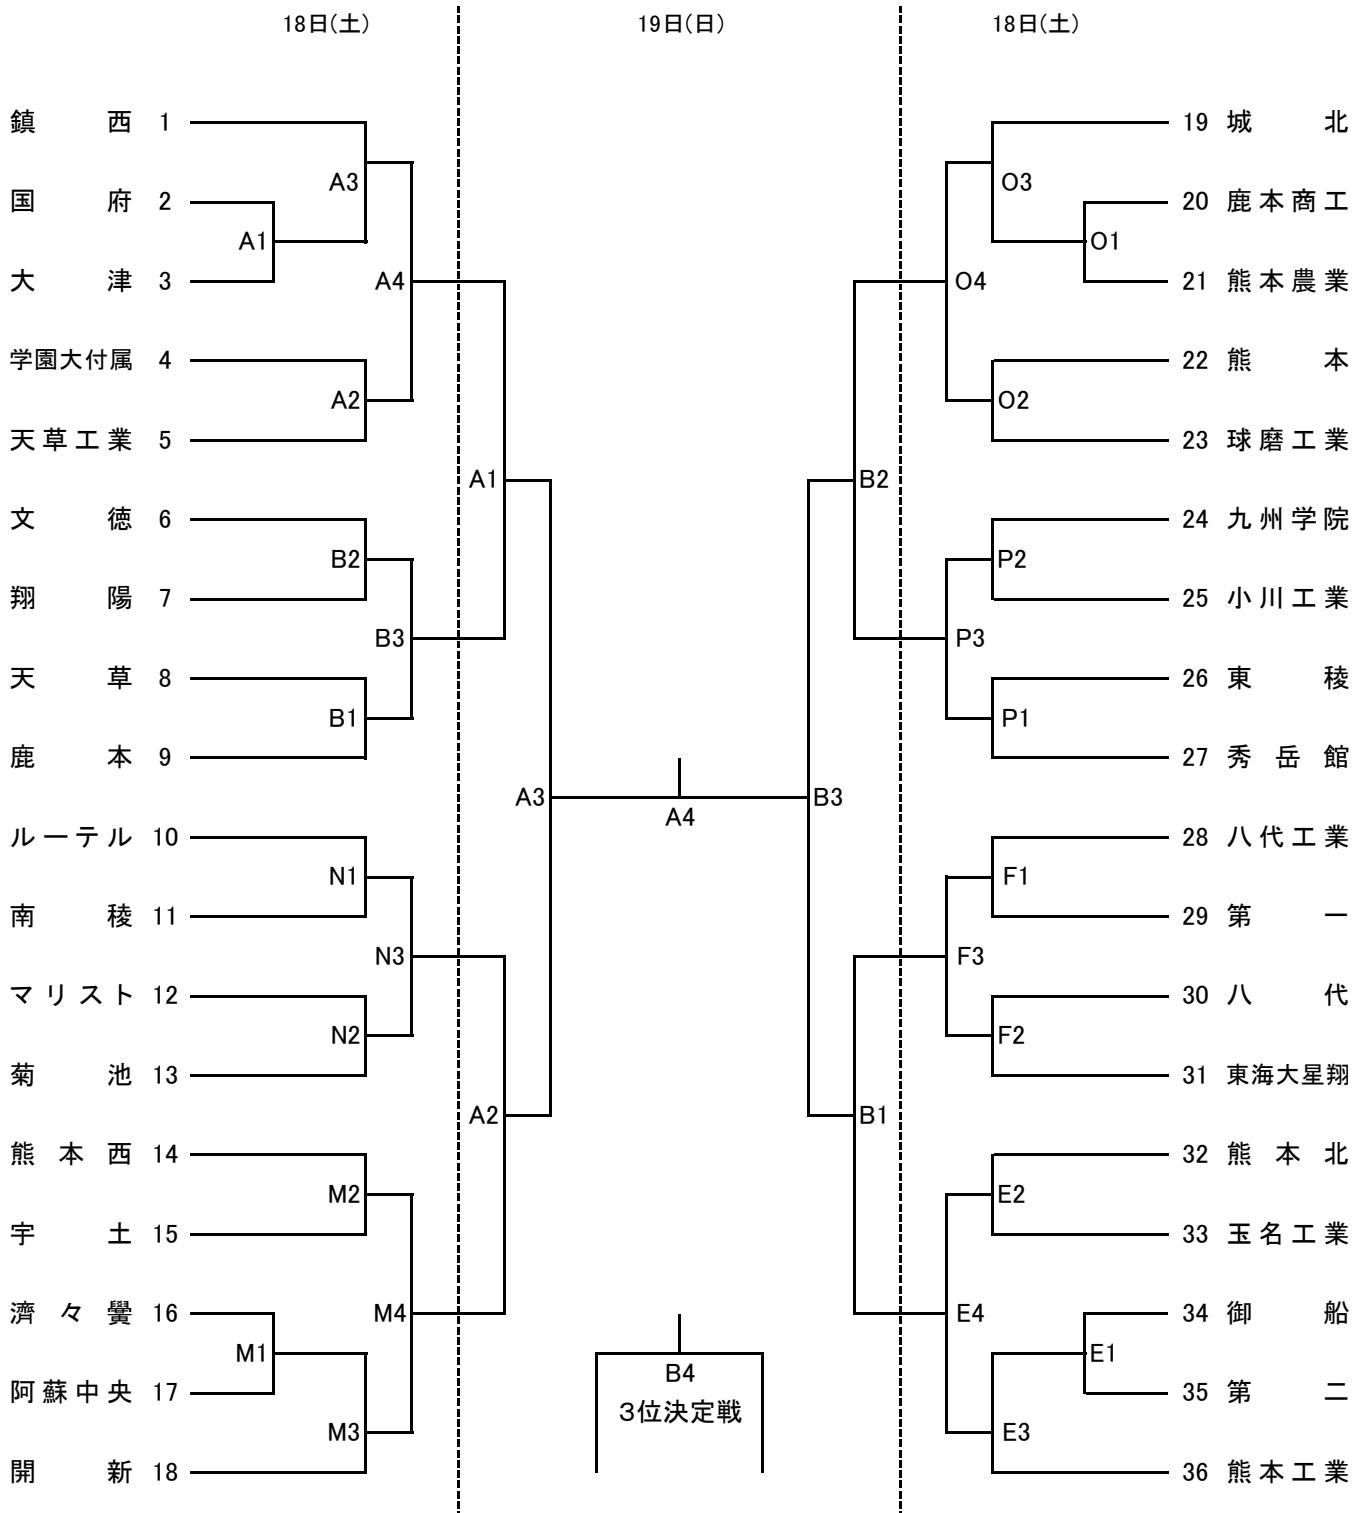

令和元年度県下高等学校バレーボール大会

男子

期 日 令和2年1月18日(土)・19日(日)
 会 場 1月18日(土) 熊本県立総合体育館(A・B), 熊本工業高校(E・F), 開新高校(M・N), 城北高校(O・P)
 1月19日(日) 熊本県立総合体育館(A・B)

令和元年度県下高等学校バレーボール大会

女子

期 日 令和2年1月18日(土)・19日(日)
 会 場 1月18日(土) 熊本県立総合体育館(中)(C・D), 第二高校(G・H), 熊本商業高校(I・J), 城南総合スポーツセンター(K, L)
 1月19日(日) 熊本県立総合体育館(中)(C・D)