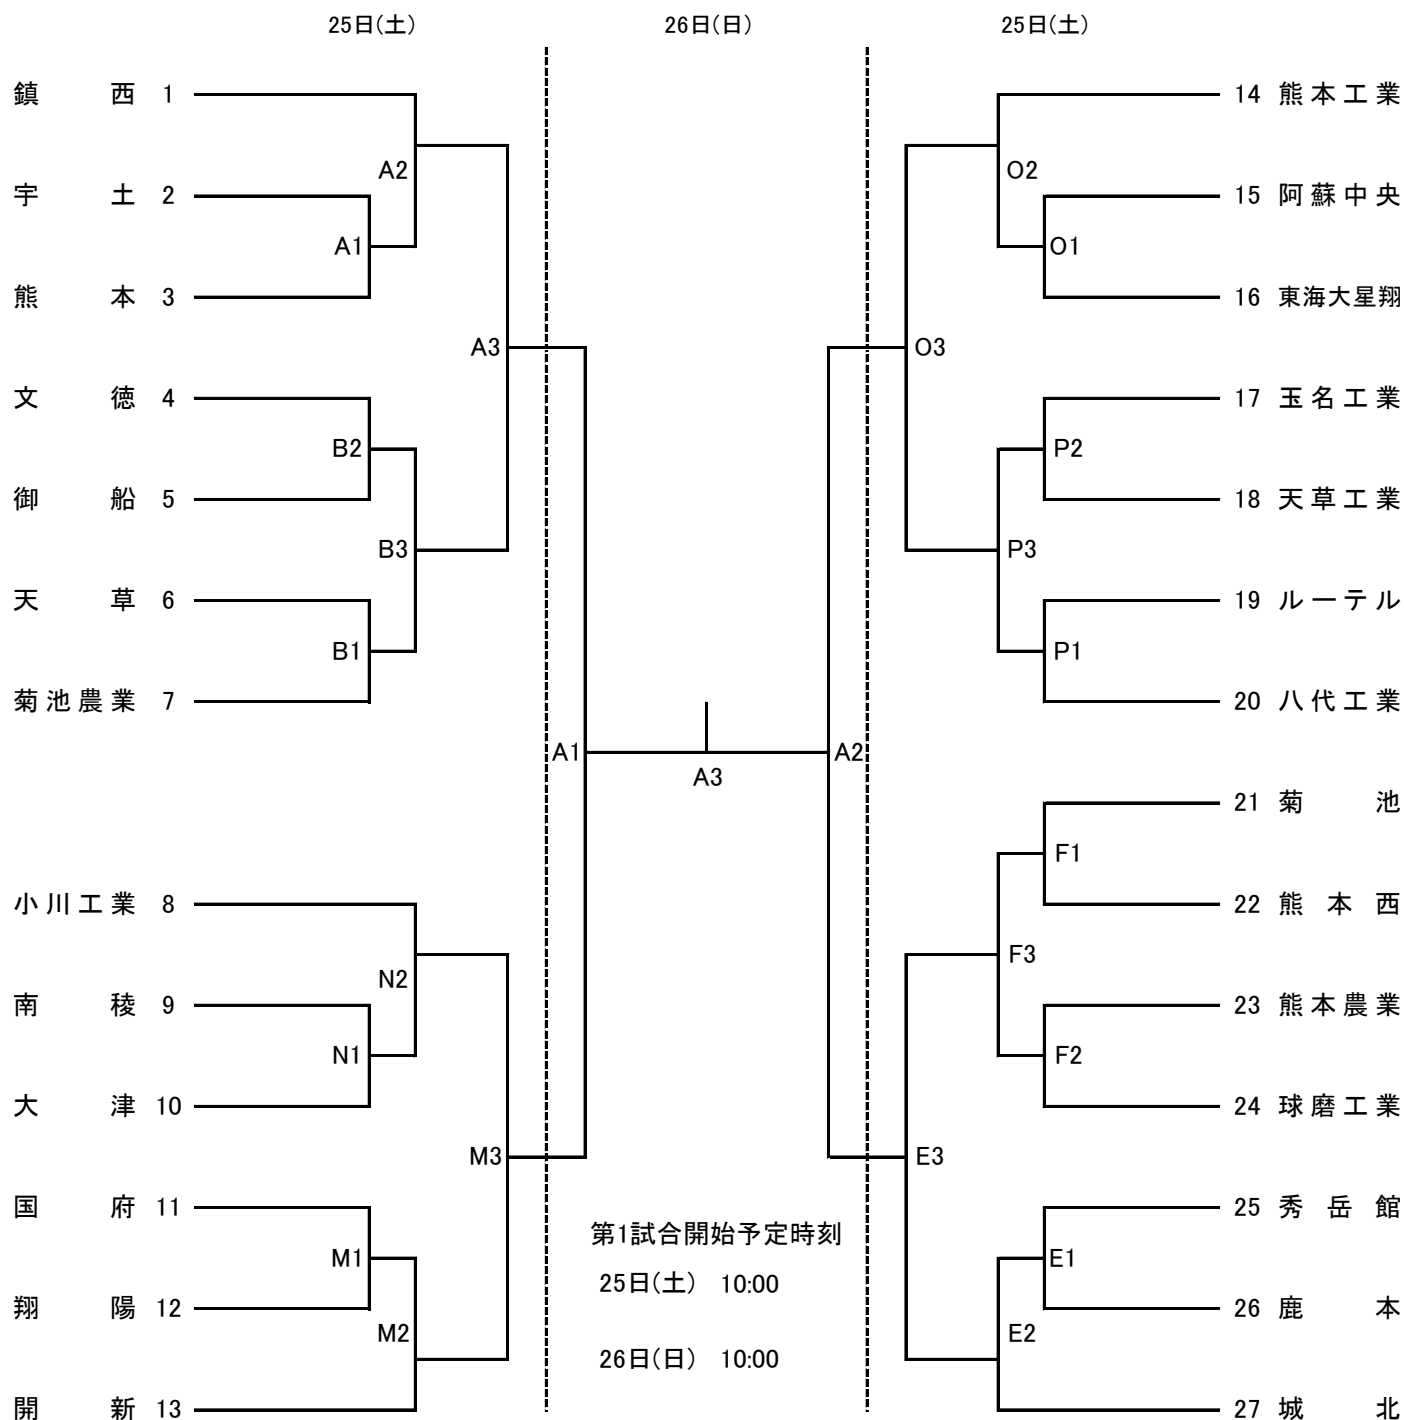

2020熊本県高等学校バレーボール競技大会

男子

期 日 令和2年7月25日(土)・26日(日)

会 場 7月25日(土) 玉名市総合体育館【大】(A・B), 城北高校(E・F), 小川工業(M・N), 天水町体育館(O・P)

7月26日(日) 玉名市総合体育館【大】(A・B)

2020熊本県高等学校バレーボール競技大会

女子

期 日 令和2年7月25日(土)・26日(日)

会 場 7月25日(土) 合志市総合体育館【大】(C・D)【中】(J), 和水町体育館(G・H), 玉名勤労者体育センター(I), 菊池高校(K・L)

7月26日(日) 合志市総合体育館【大】(C・D)