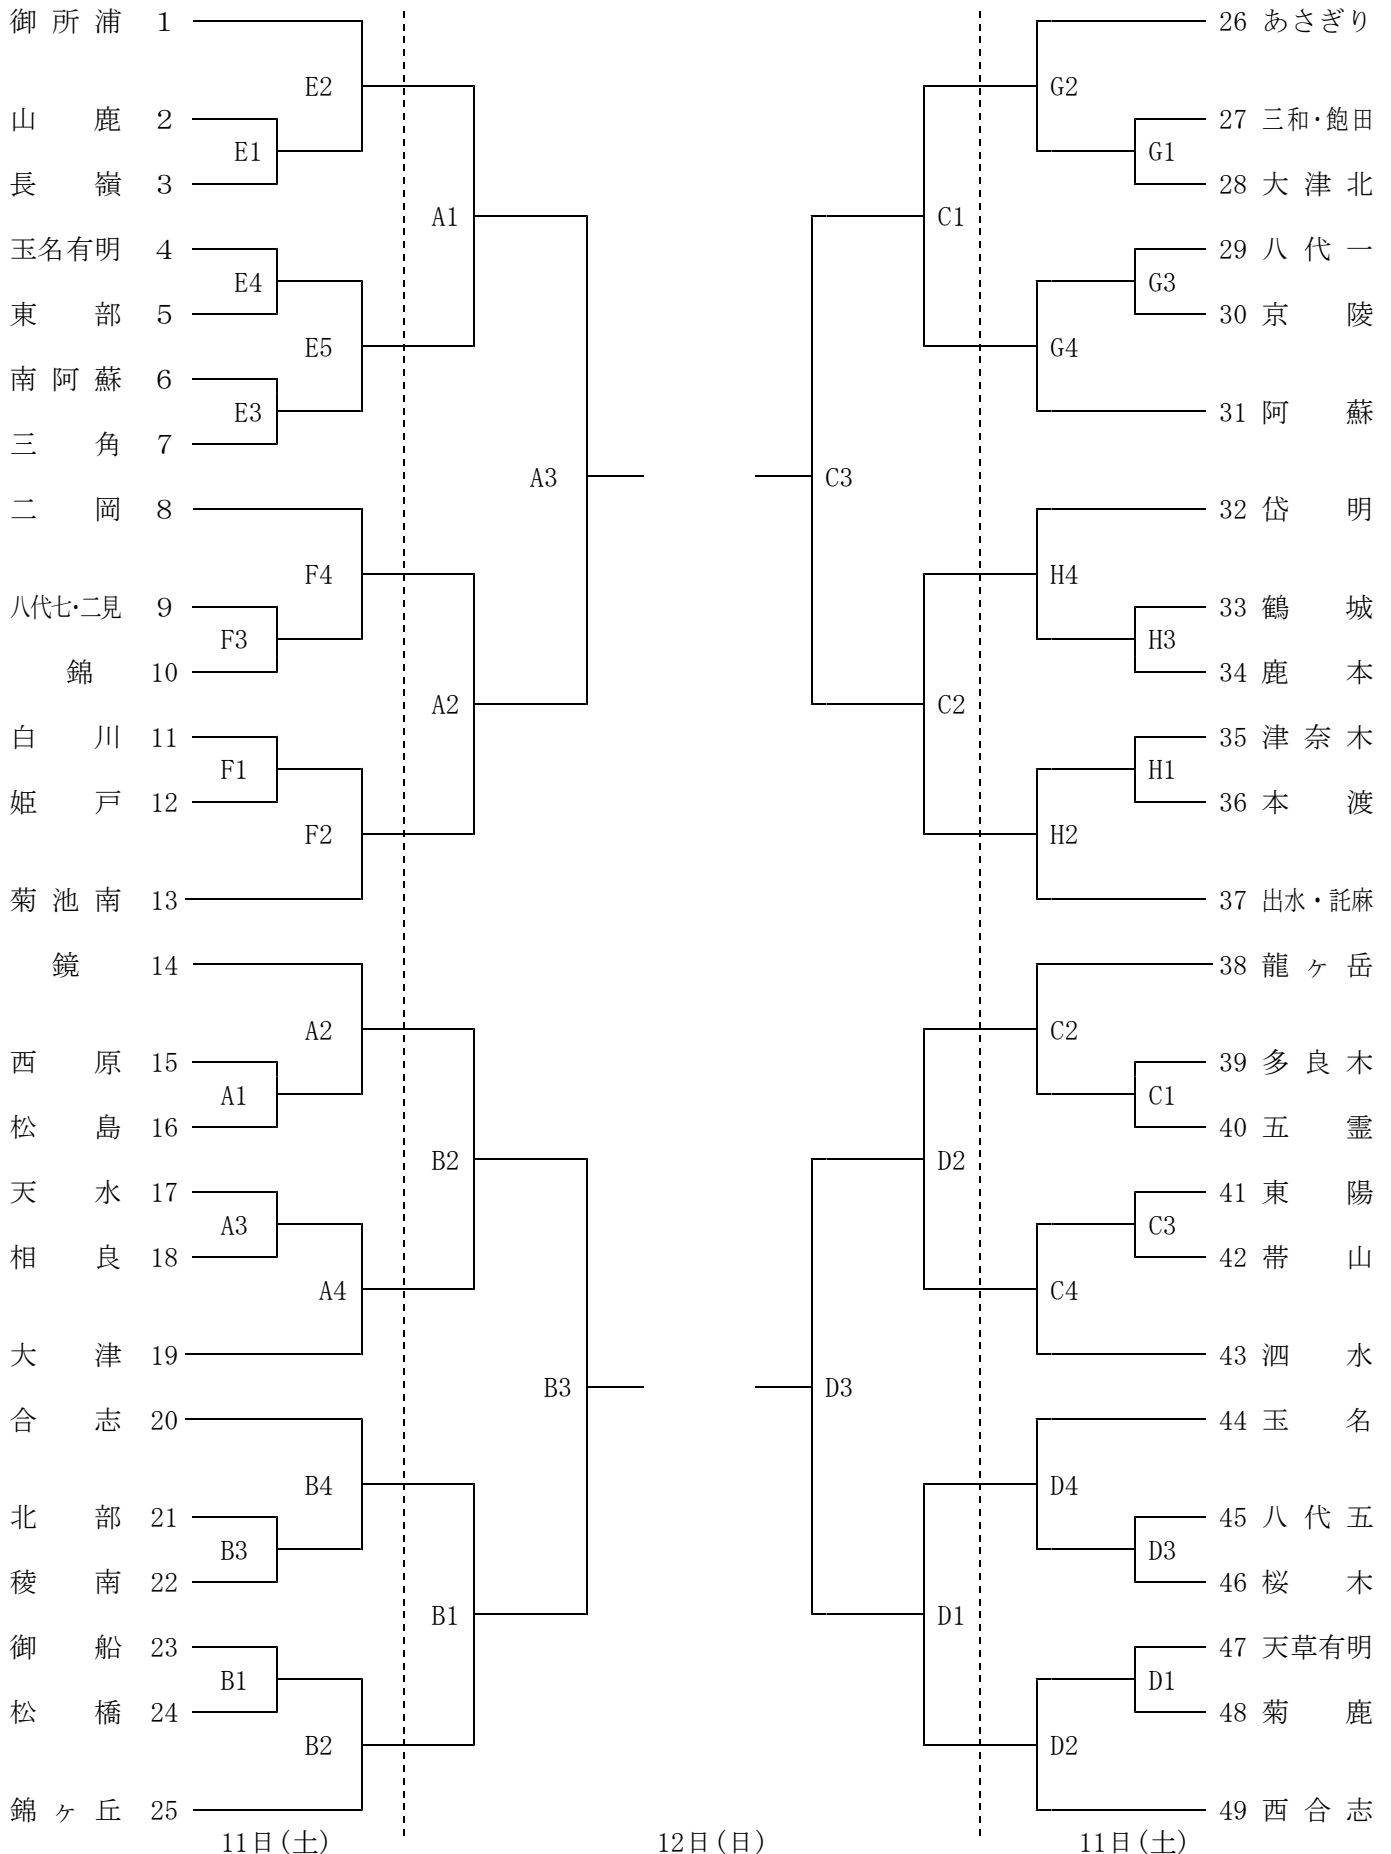

第42回 熊本県中学新人バレーボール大会兼九州中学校バレーボール選抜優勝大会熊本県予選会 組合せ (訂正版)

【男子の部】 令和元年 1月11日(土) 9:00開場 10:00 試合開始
 於 合志中(A, B) 西合志中(C, D) 長嶺中(E, F) 三和中(G, H)
 12日(日) 8:30開場 9:30試合開始
 於 合志中(A, B) 西合志中(C, D)

※ 各学校で笛(長・短)の準備のをお願いします。