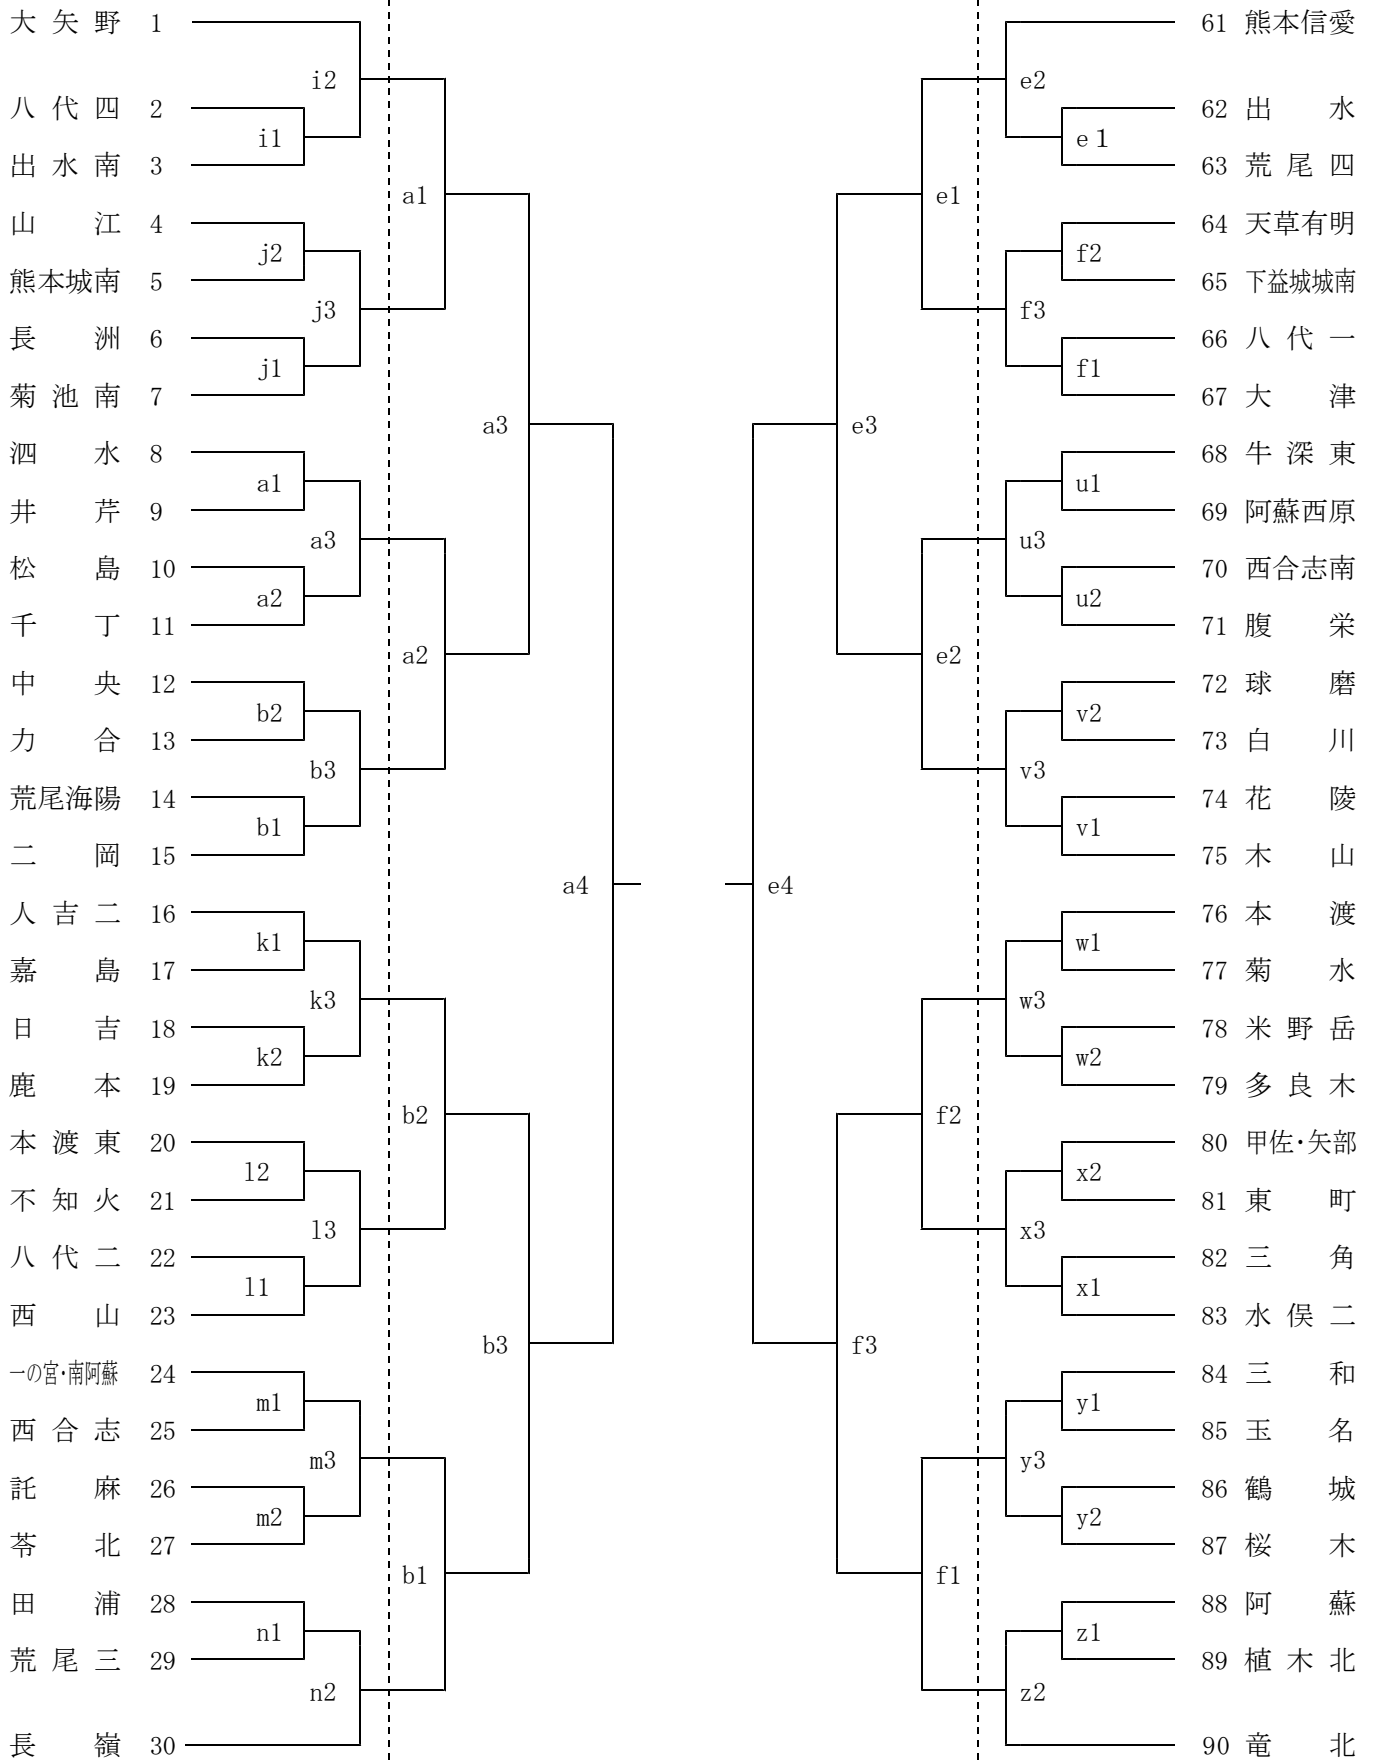

第42回 熊本県中学新人バレーボール大会兼九州中学校バレーボール選抜優勝大会熊本県予選会 組合せ

【女子の部 No. 1】

令和元年1月18日(土) 9:30 開場 10:00 開始式 10:30 試合開始
 於 力合中(a, b) 富合中(c, d) 下益城城南中(e, f) 武蔵ヶ丘中(g, h) 熊本城南中(i, j)
 日吉中(k, l) 長嶺中(m, n) 江南中(o, p) 北部中(q, r) 江原中(s, t)
 白川中(u, v) 甲佐中(w, x) 桜木中(y, z) 湖東中(ア, イ) 帶山中(ウ, エ) 玉東中(オ, カ)
 19日(日) 8:30 開場 9:30 試合開始
 於 力合中(a, b) 富合中(c, d) 下益城城南中(e, f) 武蔵ヶ丘中(g, h)

18日(土)

19日(日)

18日(土)

※ 各学校で笛(長・短)の準備をお願いします。

※ 審判謝金を支払いますので印鑑をご持参下さい。

第42回 熊本県中学新人バレーボール大会兼九州中学校バレーボール選抜優勝大会熊本県予選会 組合せ

【女子の部 No. 2】

令和元年1月18日(土) 於 力合中(a, b) 日吉中(k, l) 白川中(u, v) 19日(日) 於 力合中(a, b)	9:30 開場 富含中(c, d) 長嶺中(m, n) 甲佐中(w, x) 8:30 開場 富含中(c, d)	10:00 開始式 下益城城南中(e, f) 江南中(o, p) 桜木中(y, z) 9:30 試合開始 下益城城南中(e, f)	10:30 試合開始 武蔵ヶ丘中(g, h) 北部中(q, r) 湖東中(ア, イ) 武蔵ヶ丘中(g, h)	熊本城南中(i, j) 江原中(s, t) 帯山中(ウ, エ) 玉東中(オ, カ)
--	--	--	--	--