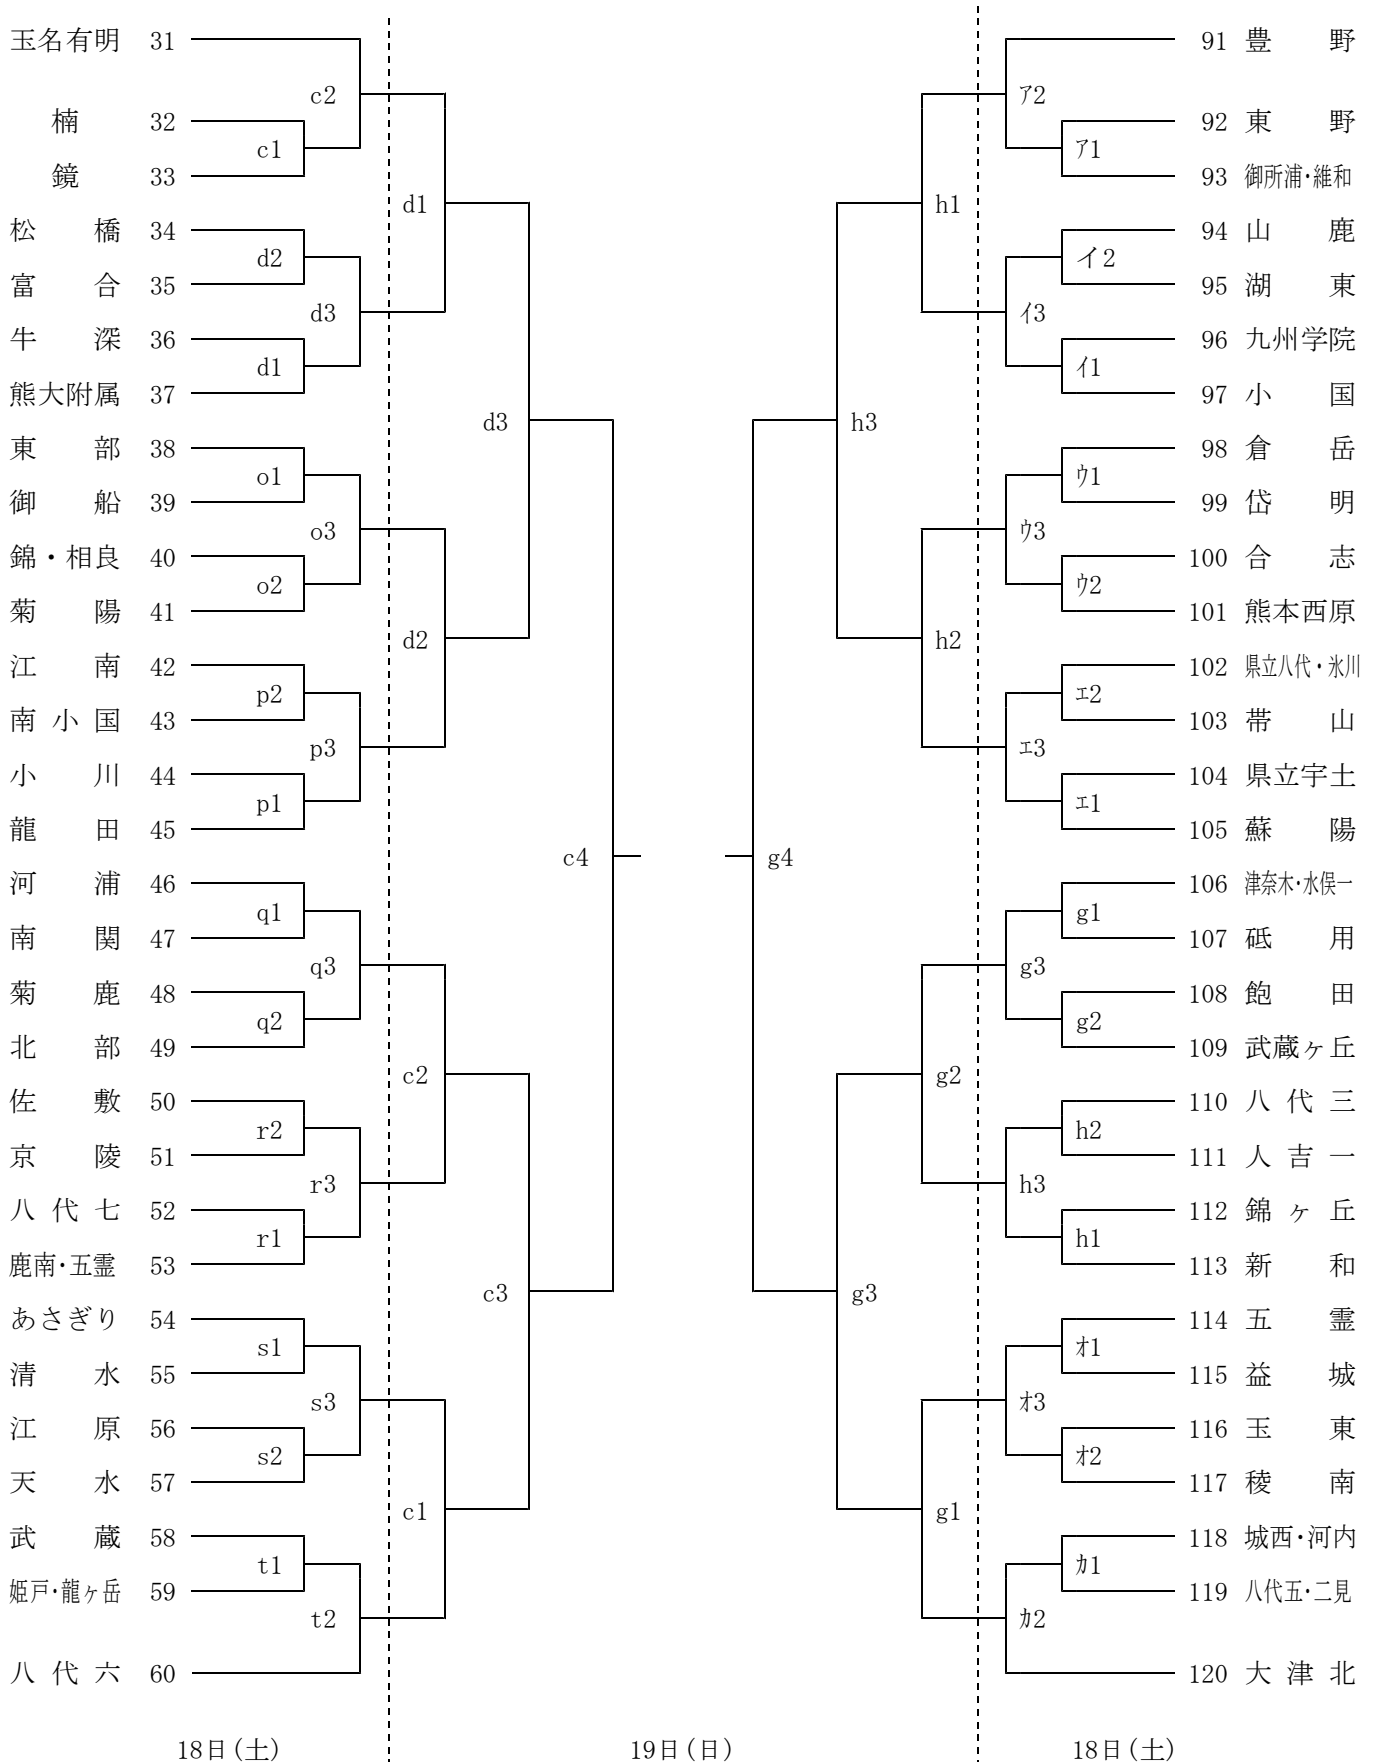

第42回 熊本県中学新人バレーボール大会兼九州中学校バレーボール選抜優勝大会熊本県予選会 組合せ

【女子の部 No. 1】

令和元年1月18日(土) 9:30 開場 10:00 開始式 10:30 試合開始
 於 力合中(a, b) 富合中(c, d) 下益城城南中(e, f) 武蔵ヶ丘中(g, h) 熊本城南中(i, j)
 日吉中(k, l) 長嶺中(m, n) 江南中(o, p) 北部中(q, r) 江原中(s, t)
 白川中(u, v) 甲佐中(w, x) 桜木中(y, z) 湖東中(ア, イ) 帶山中(ウ, エ) 玉東中(オ, カ)
 19日(日) 8:30 開場 9:30 試合開始
 於 力合中(a, b) 富合中(c, d) 下益城城南中(e, f) 武蔵ヶ丘中(g, h)

18日(土)

19日(日)

18日(土)

※ 各学校で笛(長・短)の準備をお願いします。

※ 審判謝金を支払いますので印鑑をご持参下さい。

第42回 熊本県中学新人バレーボール大会兼九州中学校バレーボール選抜優勝大会熊本県予選会 組合せ

【女子の部 No. 2】

令和元年1月18日(土) 於 力合中(a, b) 日吉中(k, l) 白川中(u, v) 19日(日) 於 力合中(a, b)	9:30 開場 富含中(c, d) 長嶺中(m, n) 甲佐中(w, x) 8:30 開場 富含中(c, d)	10:00 開始式 下益城城南中(e, f) 江南中(o, p) 桜木中(y, z) 9:30 試合開始 下益城城南中(e, f)	10:30 試合開始 武蔵ヶ丘中(g, h) 北部中(q, r) 湖東中(ア, イ) 武蔵ヶ丘中(g, h)	熊本城南中(i, j) 江原中(s, t) 帯山中(ウ, エ) 玉東中(オ, カ)
--	--	--	--	--