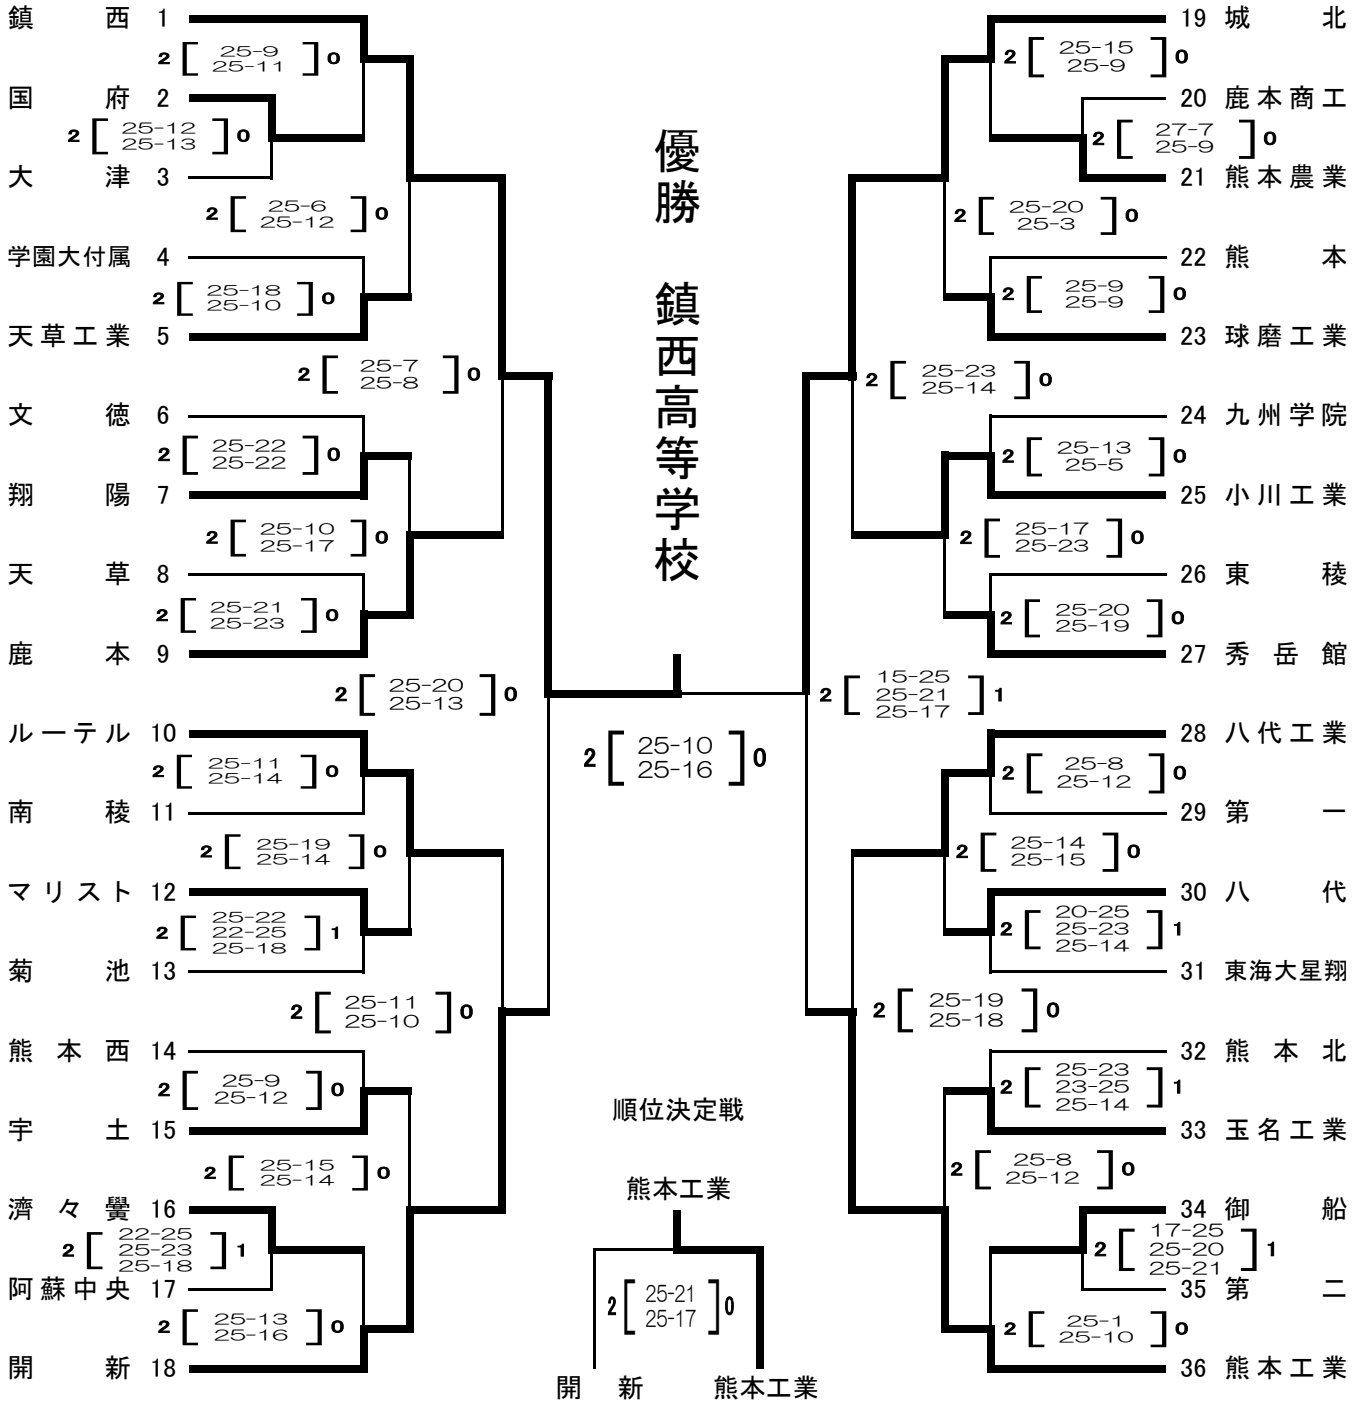

令和元年度県下高等学校バレーボール大会

男子

期 日 令和2年1月18日(土)・19日(日)
 会 場 1月18日(土) 熊本県立総合体育館(A・B), 熊本工業高校(E・F), 開新高校(M・N), 城北高校(O・P)
 1月19日(日) 熊本県立総合体育館(A・B)

18日(土)

19日(日)

18日(土)

令和元年度県下高等学校バレーボール大会

女子

期日 令和2年1月18日(土)・19日(日)
 会場 1月18日(土) 熊本県立総合体育館(中)(C・D), 第二高校(G・H), 熊本商業高校(I・J), 城南総合スポーツセンター(K, L)
 1月19日(日) 熊本県立総合体育館(中)(C・D)