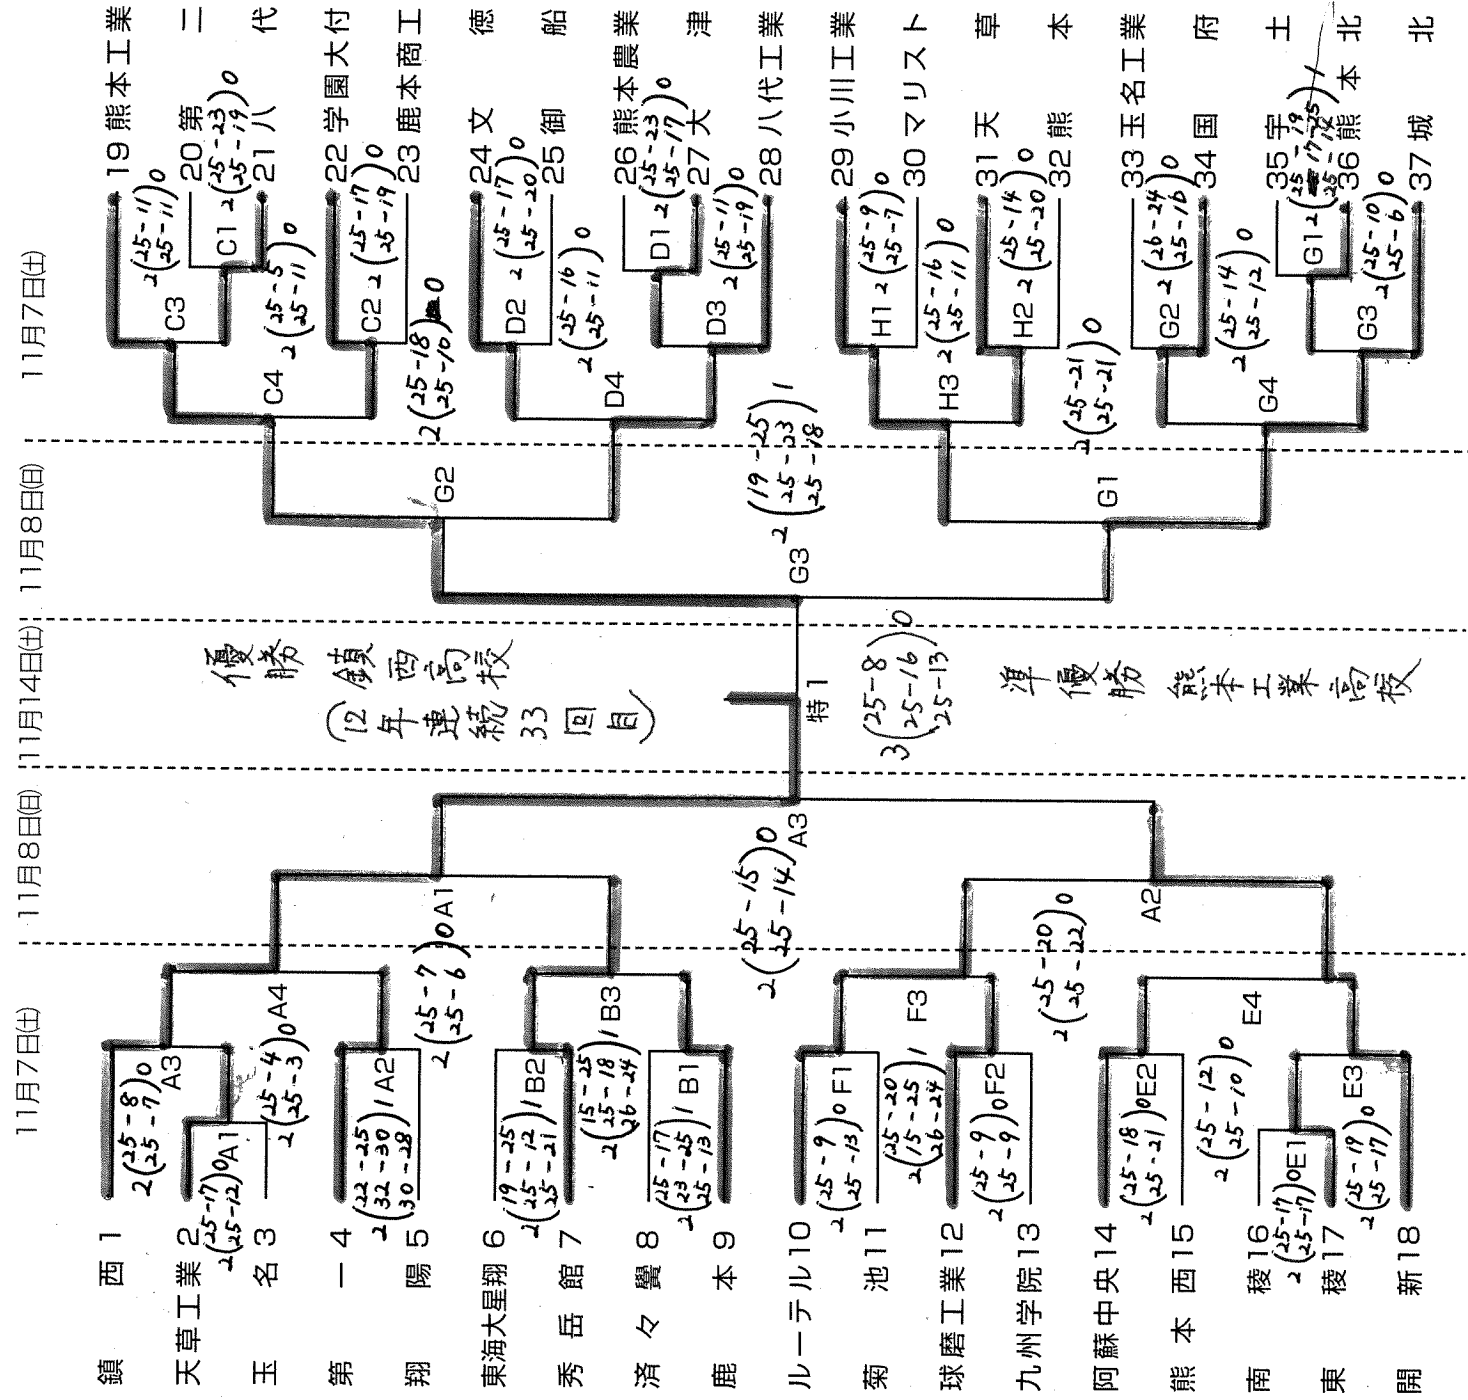

第73回 全日本バレーボール 高等学校選手権大会

春の高校バレー

熊本県代表決定戦・男子

- 期日 令和2年11月7日(土)・8日(日)・14日(土)
- 会場 11月7日(土) Nakagawaアリーナ(A・B), 八代工業高校(C・D), 開新高校(E・F), 小川工業高校(G・H)
- 11月8日(日) Nakagawaアリーナ(A), 小川工業高校(G)
- 11月14日(土) 益城町総合体育館(特設)

試合開始時刻 11月7日(土)10:00, 11月8日(日)10:00, 11月14日(土)男子10:00, 女子12:00(予定)

第73回全日本バレーボール高等学校選手権大会熊本県代表決定戦

女子・記録

期日 令和2年11月7日(土)・8日(日)・14日(土)・14日(土) 11月7日(土) 11月8日(日) 11月14日(土) 11月8日(日) 11月8日(日) 11月8日(日) 11月7日(土)

会場 第二高校(1・J) 菊池高校(K・L) 熊本商業(M・N) 必由館高校(O・P) 第二高校(1・J) 菊池高校(K・L) 益城町総合体育館(特設)