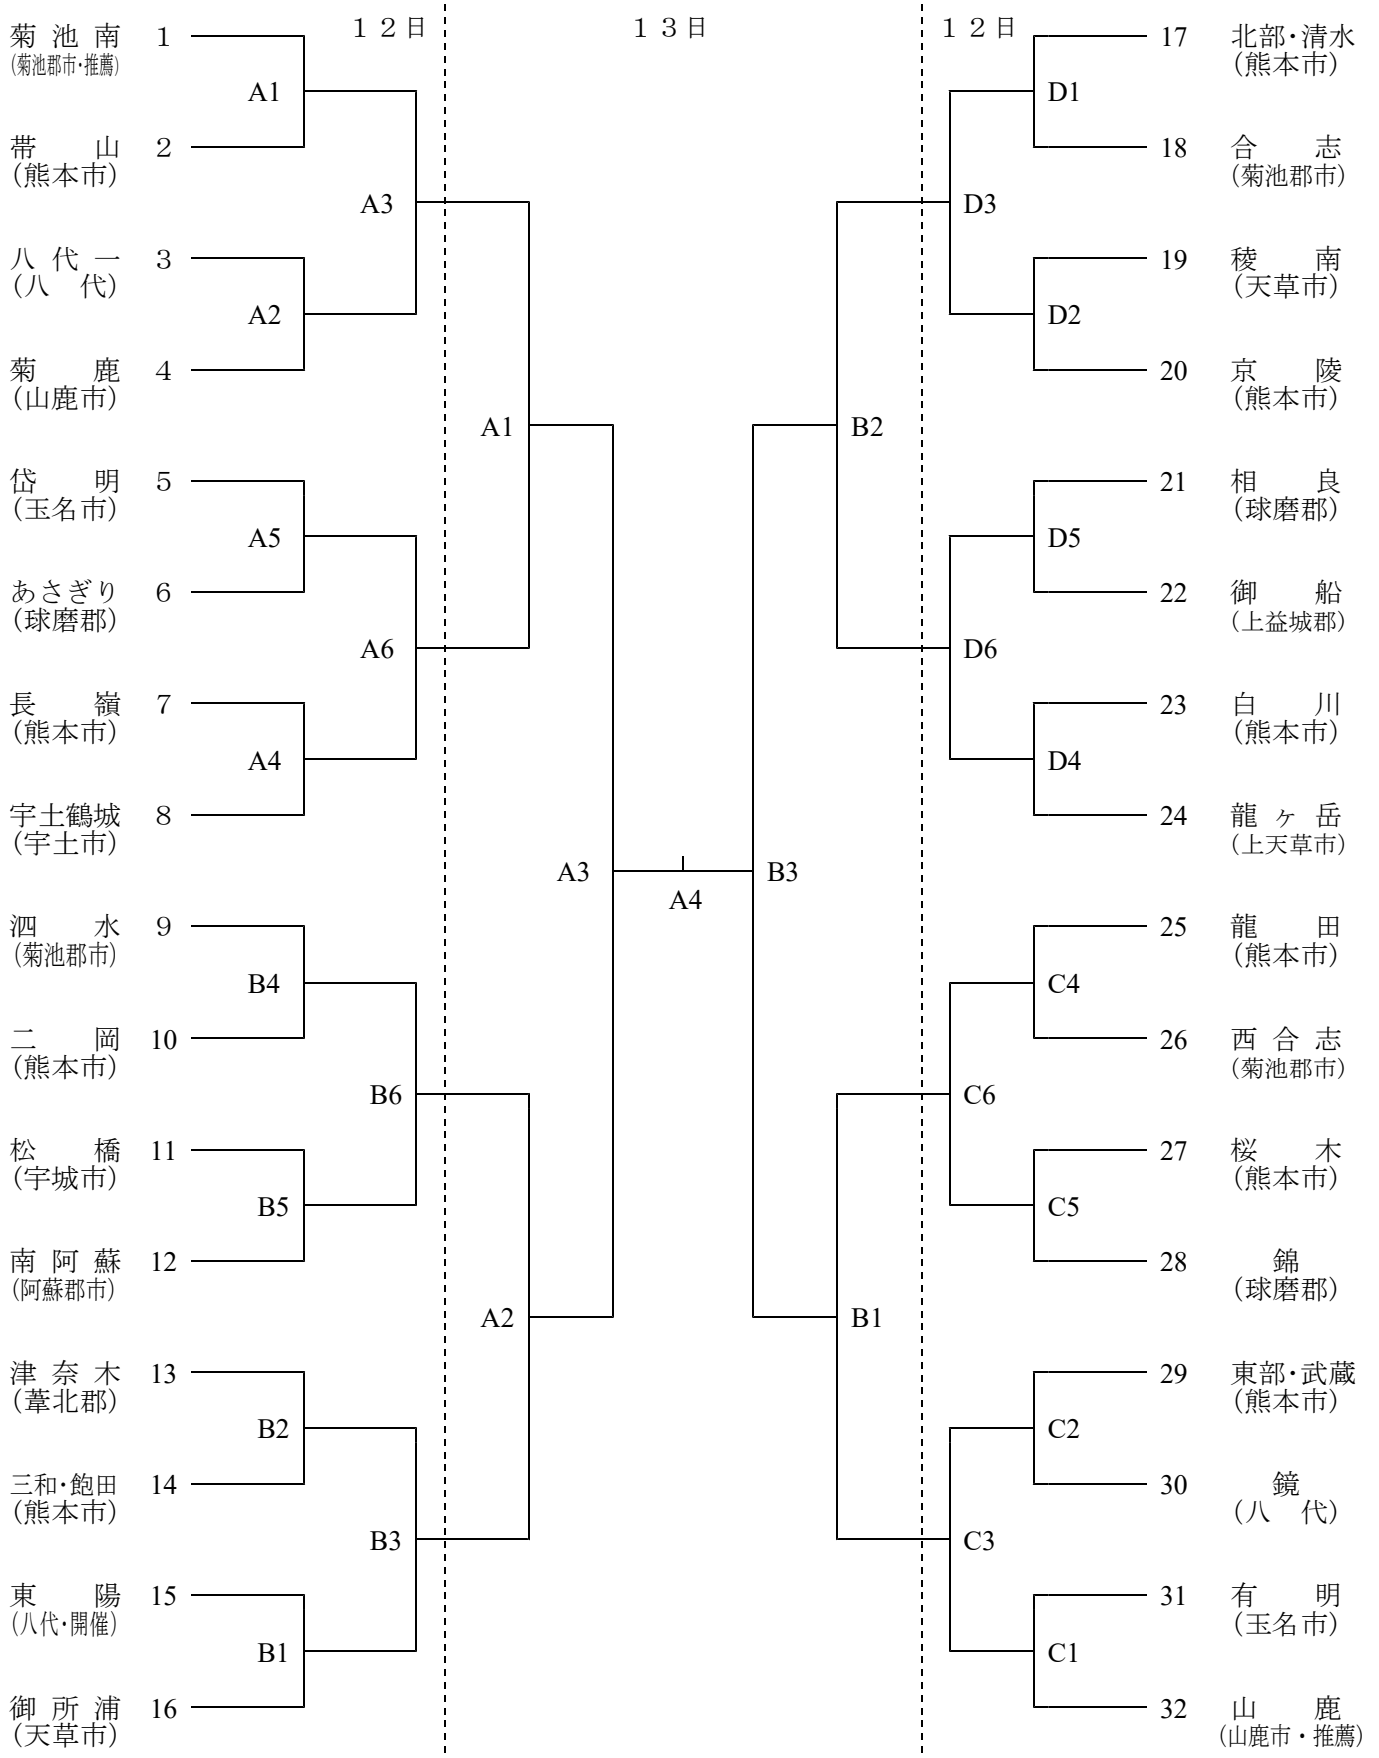

第41回熊本県中学選抜バレーボール選手権大会 組合せ表

【男子の部】 令和3年6月12日(土) 試合開始 9:00
 八代市立第七中学校体育館 A・Bコート
 八代市立第六中学校体育館 C・Dコート
 13日(日) 試合開始 9:00
 八代市立第七中学校体育館 A・Bコート

第41回熊本県中学選抜バレーボール選手権大会 組合せ表

【女子の部】 令和3年6月12日(土) 試合開始 9:00
 氷川町立竜北中学校体育館 E・Fコート
 八代市立第四中学校体育館 G・Hコート
 13日(日) 試合開始 9:00
 八代市立千丁中学校体育館 I・Jコート