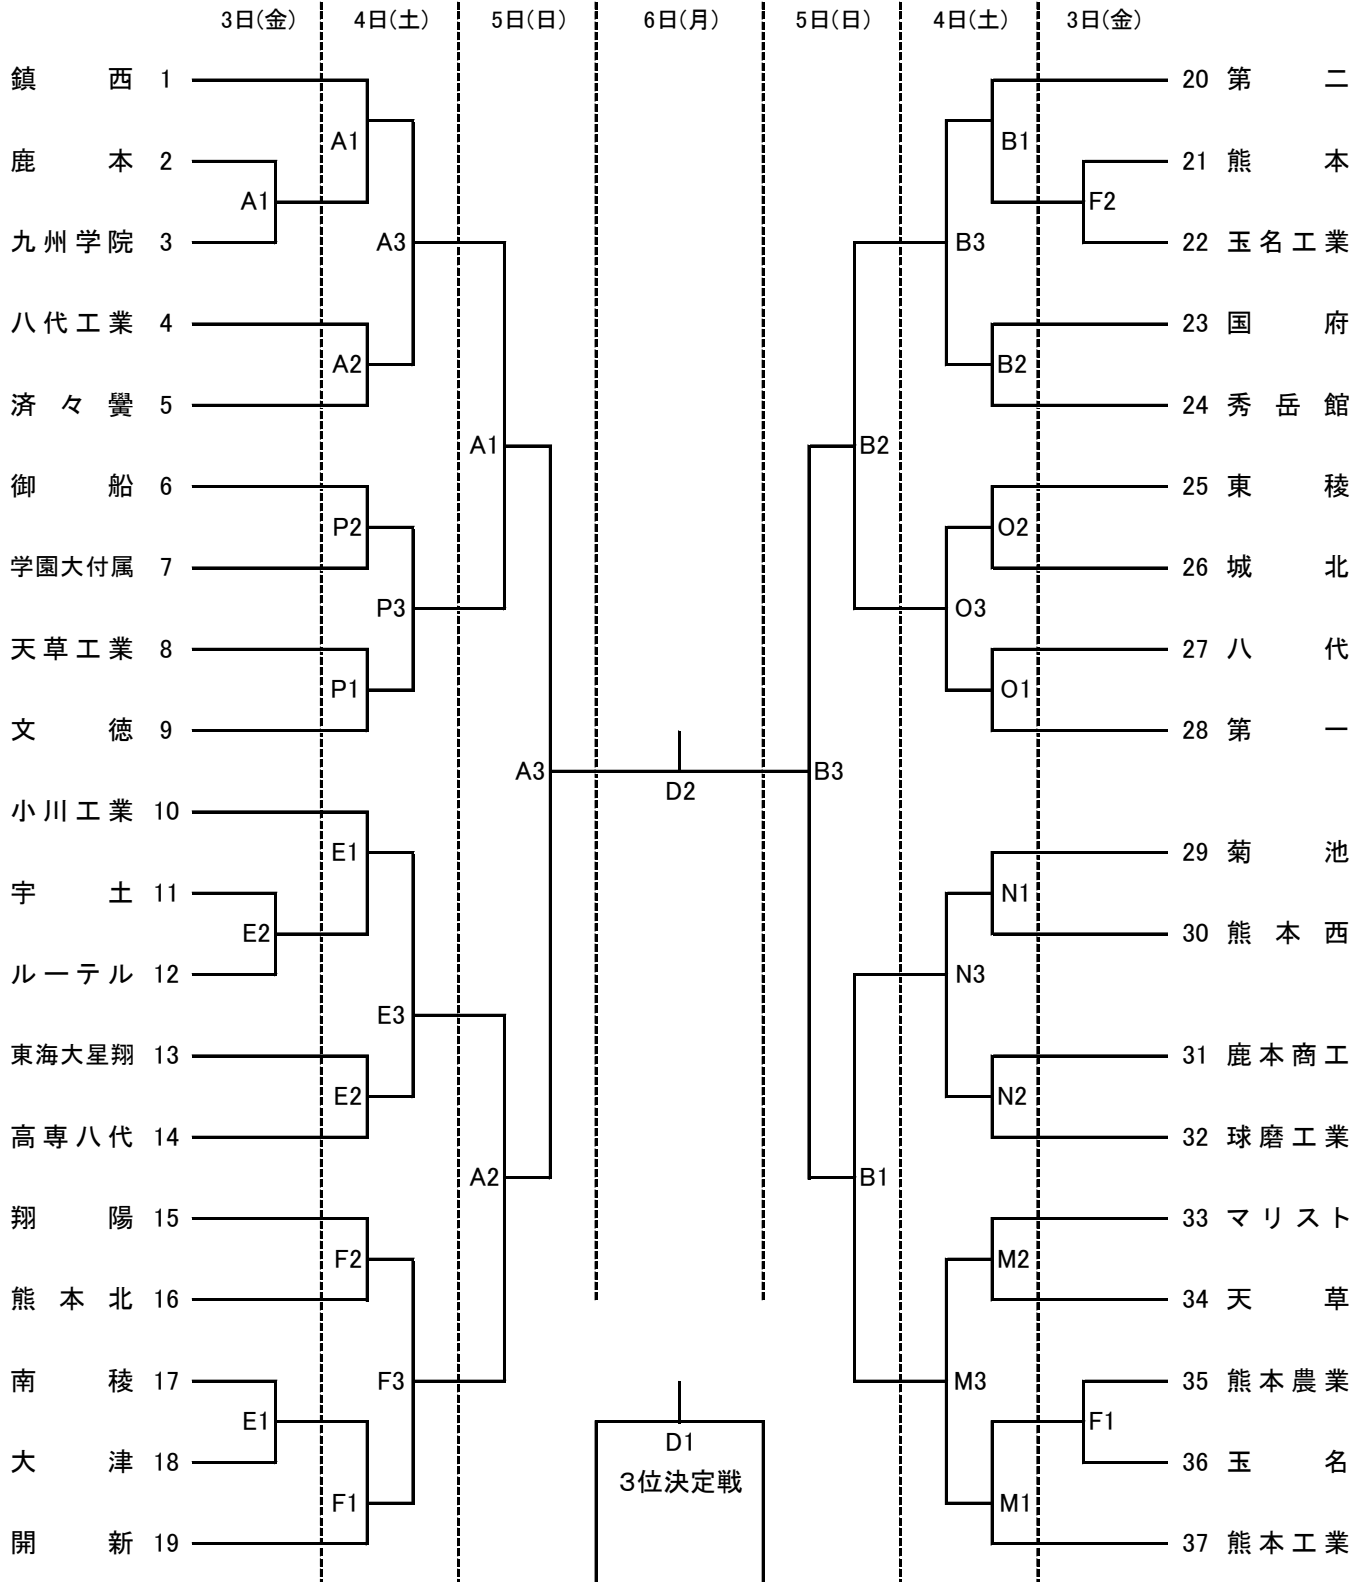

令和4年度熊本県高等学校総合体育大会バレーボール競技

男子

期 日 令和4年6月3日(金)・4日(土)・5日(日)・6日(月)
 会 場 6月3日(金) Nakagawaふれ愛アリーナ(A・B), 開新高校(E・F)
 6月4日(土) Nakagawaふれ愛アリーナ(A・B), 開新高校(E・F), 熊本工業高校(M・N), 文徳高校(O・P)
 6月5日(日) Nakagawaふれ愛アリーナ(A・B)
 6月6日(月) 城南総合スポーツセンター(D)

令和4年度熊本県高等学校総合体育大会バレーボール競技

女子

期 日 令和4年6月3日(金)・4日(土)・5日(日)・6日(月)
 会 場 6月3日(金) 城南総合スポーツセンター(C・D), 和水町体育館(G・H), 八代白百合高校(I・J), 城北高校(K・L)
 6月4日(土) 城南総合スポーツセンター(C・D), 和水町体育館(G・H), 八代白百合高校(I・J), 城北高校(K・L)
 6月5日(日) 城南総合スポーツセンター(C・D)
 6月6日(月) 城南総合スポーツセンター(C)