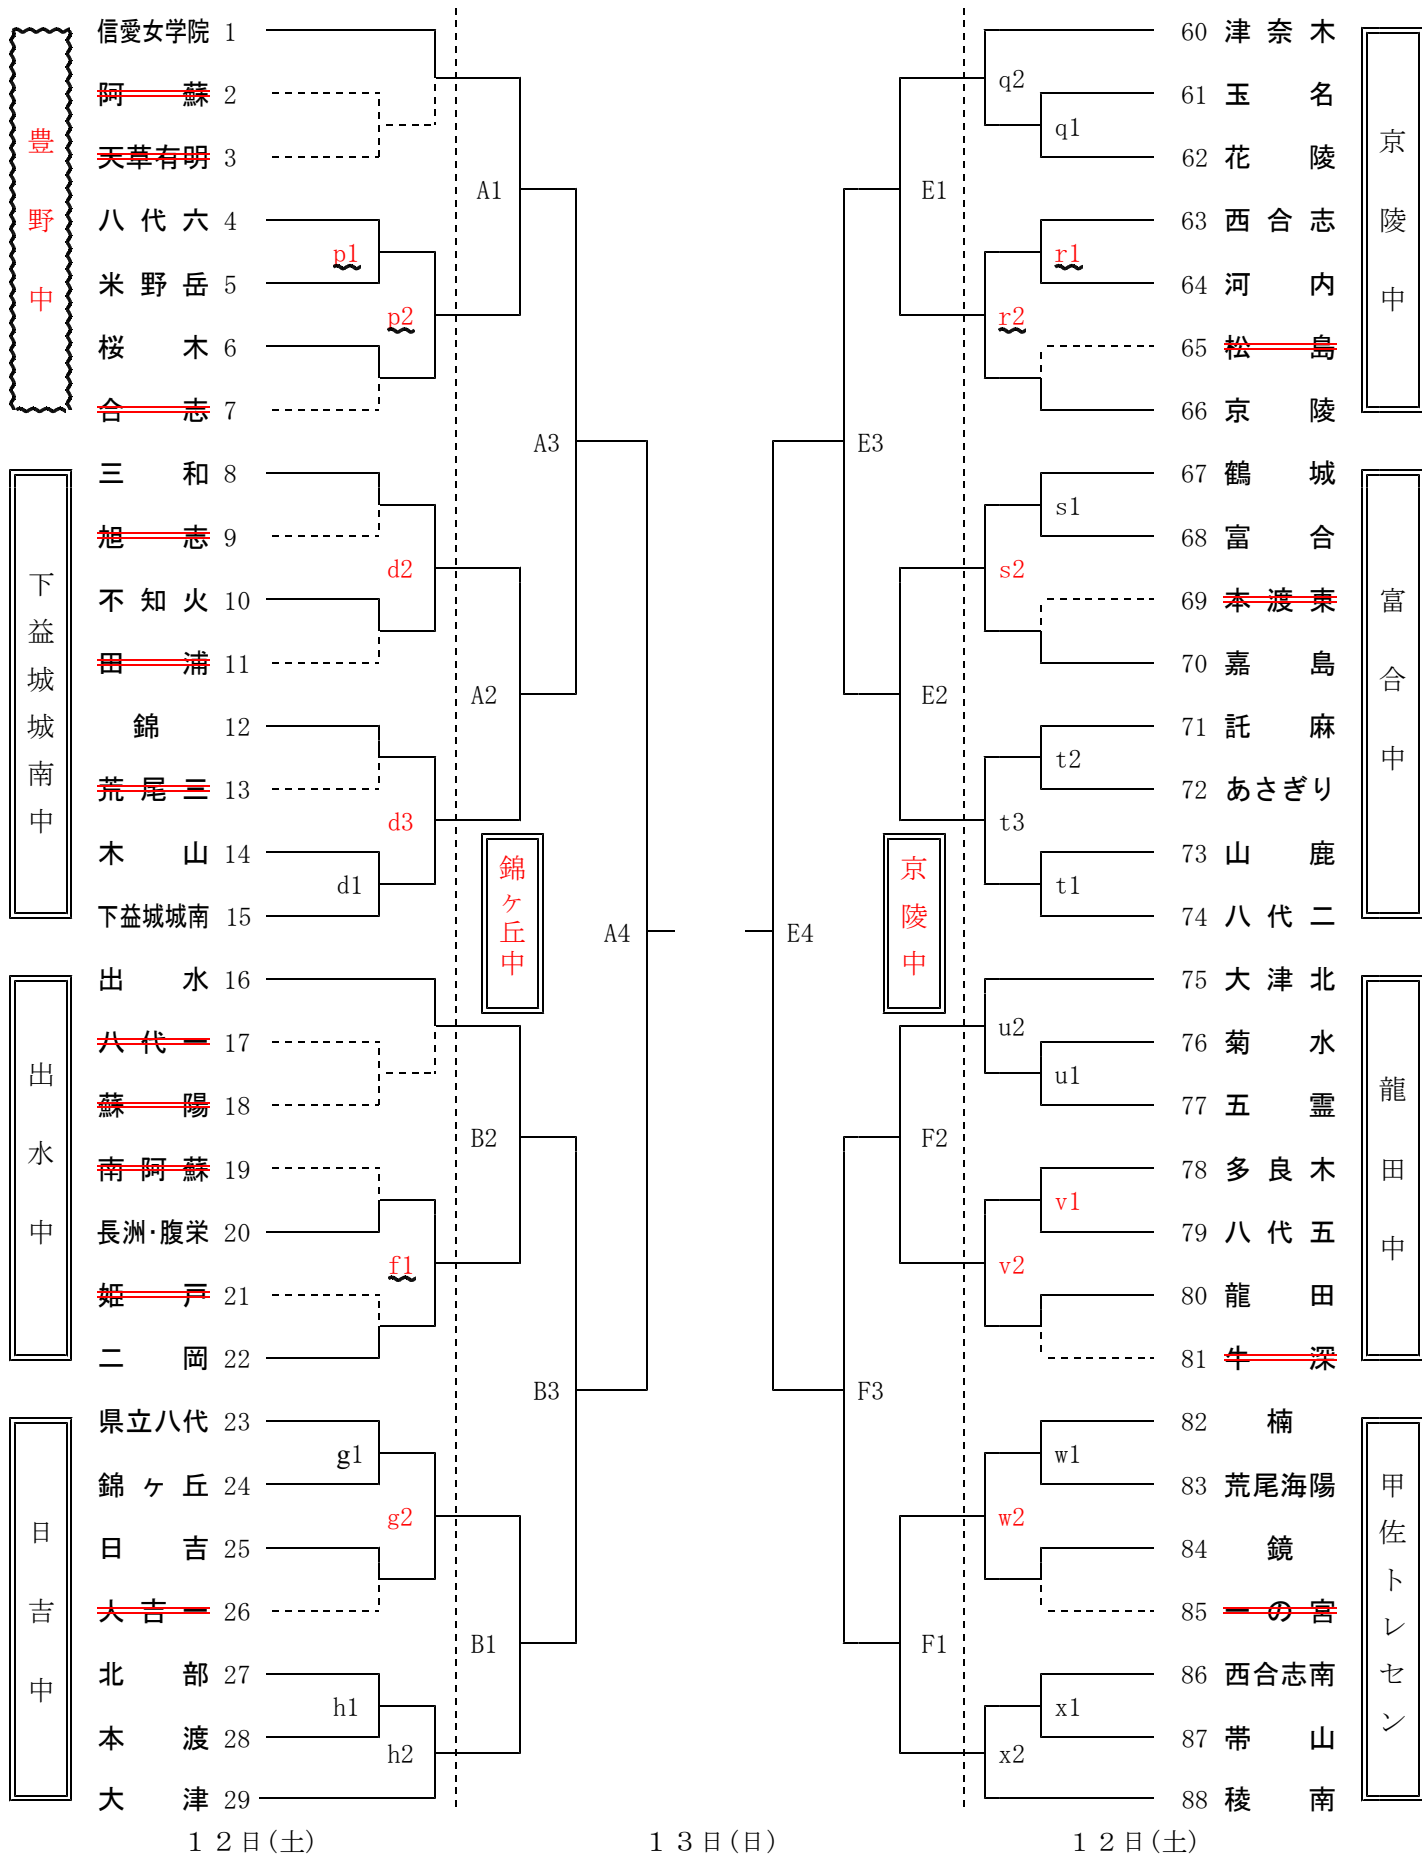

第44回 熊本県中学新人バレーボール大会兼九州中学校バレーボール選抜優勝大会熊本県予選会 組合せ (3月11日現在)

【女子の部 No.1】

令和4年3月12日(土) 8:45 開場
9:30 試合開始

13日(日) 8:45 開場
9:30 試合開始

豊野中(p)、下益城城南中(c, d)、出水中(f, z)、日吉中(g, h)
京陵中(q, r)、富合中(s, t)、龍田中(u, v)、甲佐トレセン(w, x)

錦ヶ丘中(A, B)、京陵中(E, F)

第44回 熊本県中学新人バレーボール大会兼九州中学校バレーボール選抜優勝大会熊本県予選会 組合せ (3月11日現在)

【女子の部 No.2】

令和4年3月12日(土) 8:45 開場
9:30 試合開始

13日(日) 8:45 開場
9:30 試合開始

甲佐中(i, j)、中央中(k, l)、江南中(m, n)、**豊野中(o)**
八代三中(**ア**, **イ**)、白川中(**ウ**, **エ**)、力合中(**オ**, **カ**)
江原中(C, D)、**甲佐中(G, H)**