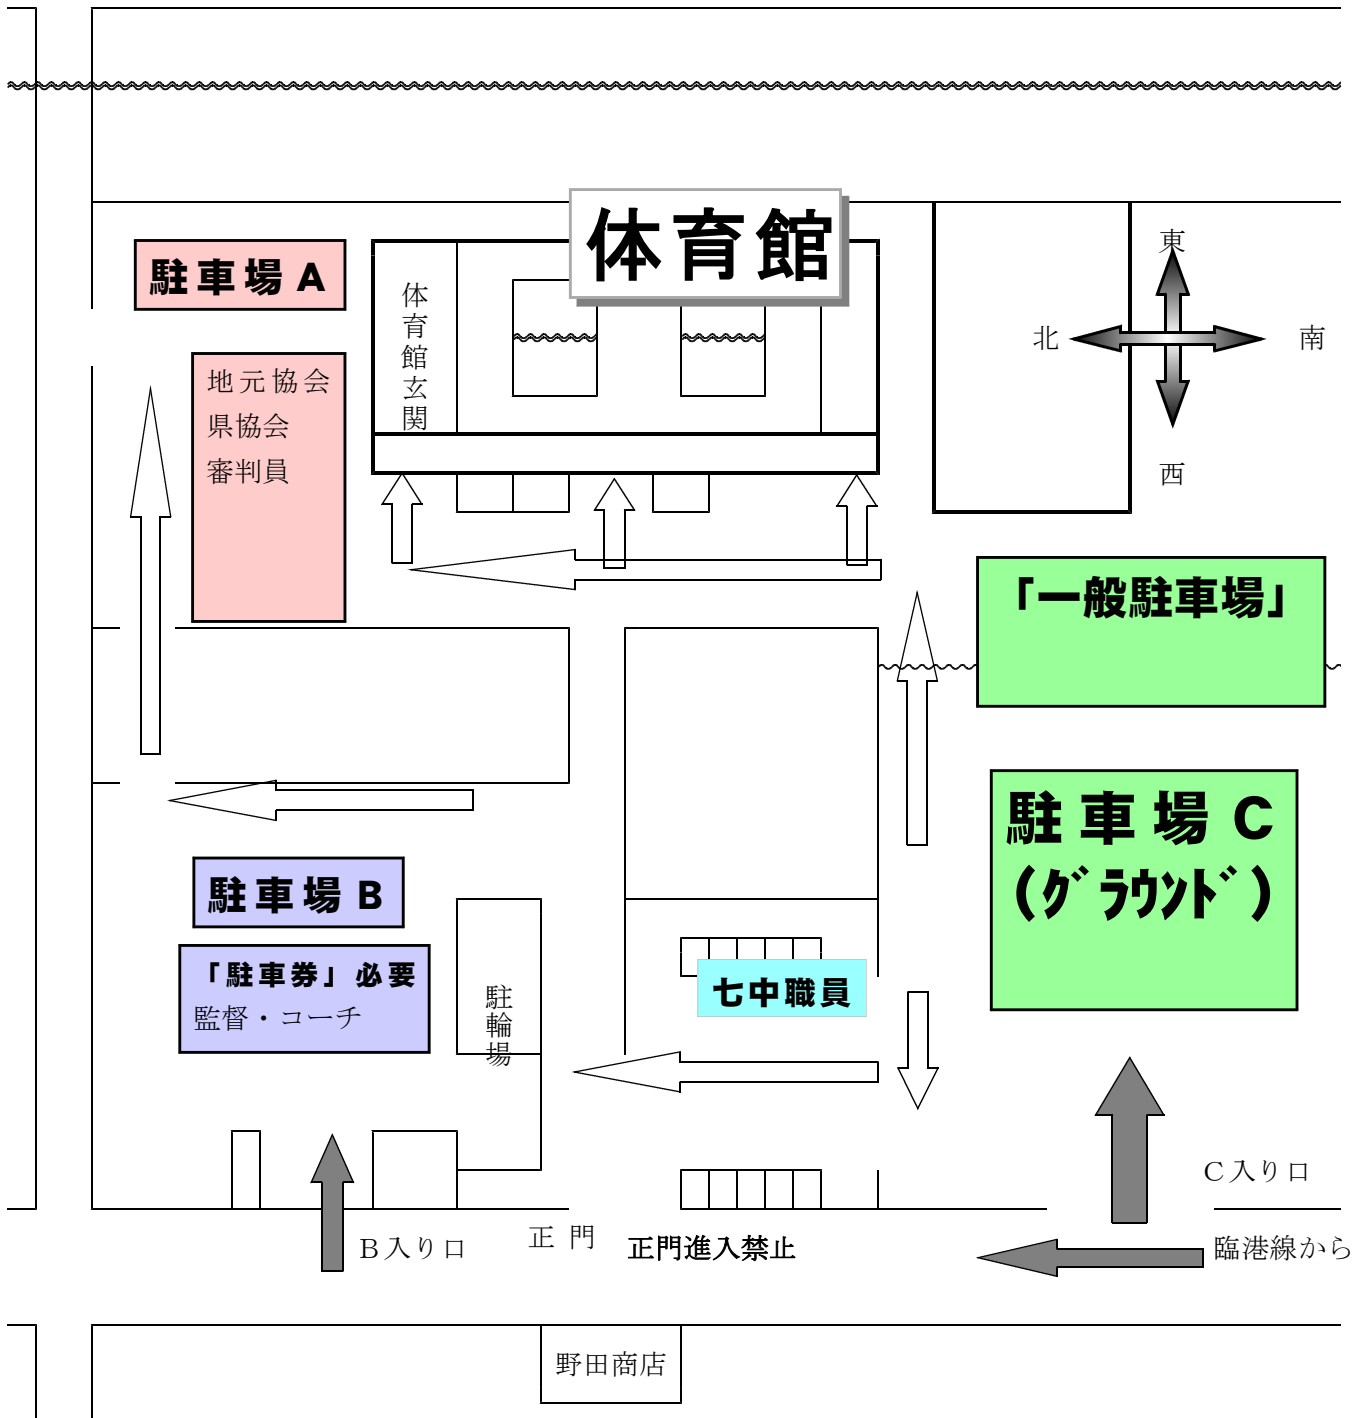

【八代七中 駐車場の割当】

県道338号線（広域農道）

「A」「B」の方でも駐車できない場合はすべてグラウンド「駐車場C」に駐車してください

←自動車経路

←駐車後徒歩経路