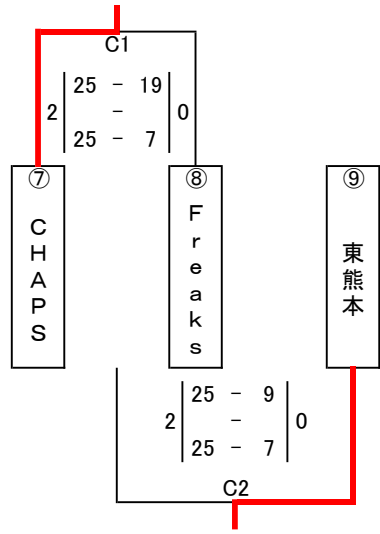

第22回熊本県一般6人制バレーボール男女優勝大会

期日 令和4年11月6日(日)
 会場 菊鹿多目的体育館 A, B, コート
 菊鹿グリーンパルス C, D, コート

【男子の部】

予選(A)グループ

予選(B)グループ

予選(C)グループ

決勝トーナメント

【女子の部】

D コート	熊本大学	熊本県立大学	CITRUS QUEENS	ギョンバレ	勝敗		セット		得失点率	順位
					勝	負	勝	負		
熊本大学		D 6 × 21 - 25 0	D 3 × 16 - 25 11 - 25	D 1 ○ 21 - 25 25 - 17 31 - 29	1	2	2	5	0.82	3
熊本県立大学	D 6 ○ 25 - 21 2		D 2 × 10 - 25 17 - 25	D 4 ○ 17 - 25 25 - 16 25 - 20	2	1	4	3	0.97	2
CITRUS QUEENS	D 3 ○ 25 - 16 2	D 2 ○ 25 - 10 25 - 17		D 5 ○ 25 - 9 2	3	0	6	0	1.92	1
ギョンバレ	D 1 × 25 - 21 17 - 25 29 - 31	D 4 × 25 - 17 16 - 25 20 - 25	D 5 × 9 - 25 0		0	3	2	6	0.80	4