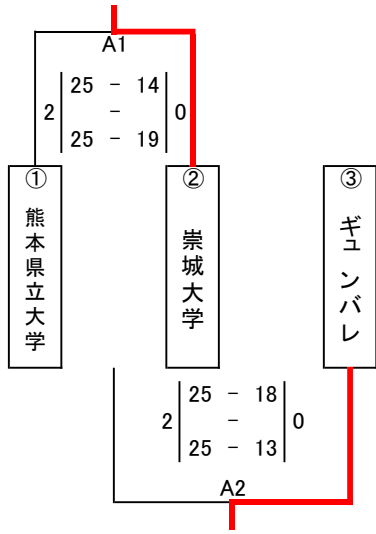

第22回熊本県一般6人制バレーボール男女優勝大会

期日 令和4年11月6日(日)
 会場 菊鹿多目的体育館 A, B, コート
 菊鹿グリーンパルス C, D, コート

【男子の部】

予選(A)グループ

予選(B)グループ

予選(C)グループ

決勝トーナメント

【女子の部】

D コート	熊本大学	熊本県立大学	CITRUS QUEENS	ギョンバレ	勝敗		セット		得失点率	順位
					勝	負	勝	負		
熊本大学		D 6 × 21 - 25 0	D 3 × 16 - 25 11 - 25	D 1 ○ 21 - 25 25 - 17 31 - 29	1	2	2	5	0.82	3
熊本県立大学	D 6 ○ 25 - 21 2		D 2 × 10 - 25 17 - 25	D 4 ○ 17 - 25 25 - 16 25 - 20	2	1	4	3	0.97	2
CITRUS QUEENS	D 3 ○ 25 - 16 2	D 2 ○ 25 - 10 25 - 17		D 5 ○ 25 - 9 2	3	0	6	0	1.92	1
ギョンバレ	D 1 × 25 - 21 17 - 25 29 - 31	D 4 × 25 - 17 16 - 25 20 - 25	D 5 × 9 - 25 0		0	3	2	6	0.80	4