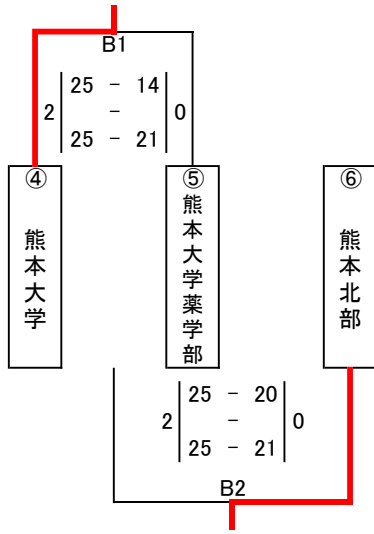

第22回熊本県一般6人制バレーボール男女優勝大会

期日 令和4年11月6日(日)
 会場 菊鹿多目的体育館 A, B, コート
 菊鹿グリーンパルス C, D, コート

【男子の部】

予選(A)グループ

予選(B)グループ

予選(C)グループ

決勝トーナメント

【女子の部】

D コート	熊本大学	熊本県立大学	CITRUS QUEENS	ギョンバレ	勝敗		セット		得失点率	順位
					勝	負	勝	負		
熊本大学		D 6 × 21 - 25 0	D 3 × 16 - 25 11 - 25	D 1 ○ 21 - 25 25 - 17 31 - 29	1	2	2	5	0.82	3
熊本県立大学	D 6 ○ 25 - 21 2		D 2 × 10 - 25 17 - 25	D 4 ○ 17 - 25 25 - 16 25 - 20	2	1	4	3	0.97	2
CITRUS QUEENS	D 3 ○ 25 - 16 2	D 2 ○ 25 - 10 25 - 17		D 5 ○ 25 - 9 2	3	0	6	0	1.92	1
ギョンバレ	D 1 × 25 - 21 17 - 25 29 - 31	D 4 × 25 - 17 16 - 25 20 - 25	D 5 × 9 - 25 0		0	3	2	6	0.80	4