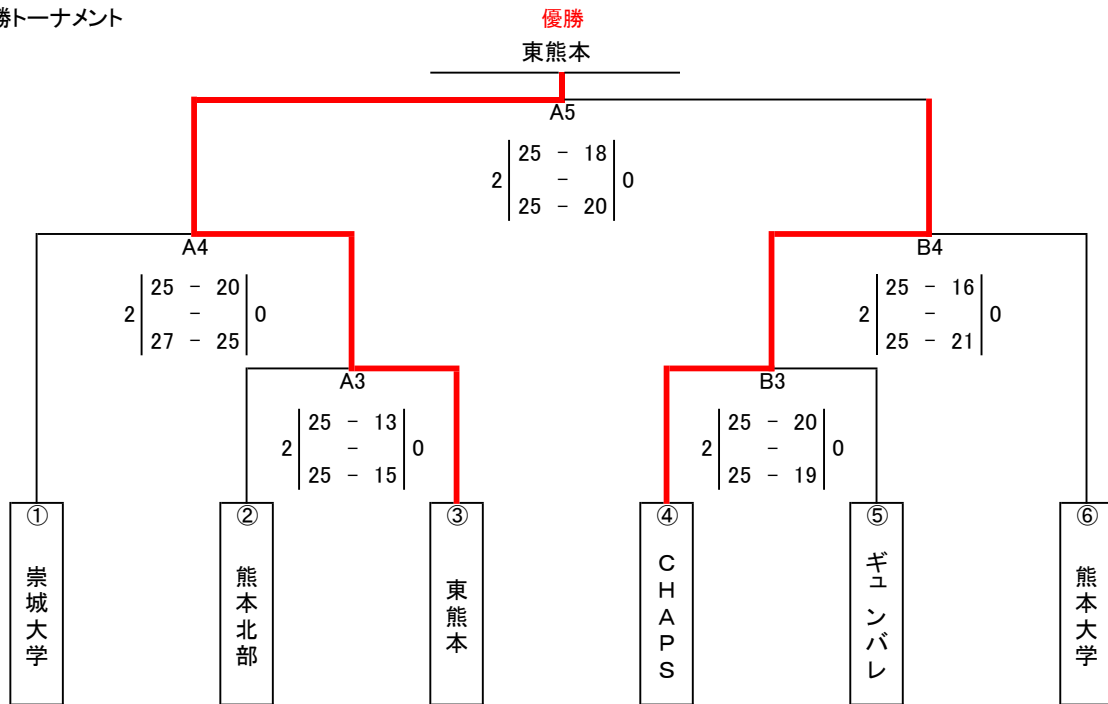

第22回熊本県一般6人制バレーボール男女優勝大会

期日 令和4年11月6日(日)
 会場 菊鹿多目的体育館 A, B, コート
 菊鹿グリーンパルス C, D, コート

【男子の部】

予選(A)グループ

予選(B)グループ

予選(C)グループ

決勝トーナメント

【女子の部】

D コート	熊本大学	熊本県立大学	CITRUS QUEENS	ギョンバレ	勝敗		セット		得失点率	順位
					勝	負	勝	負		
熊本大学		D 6 × 21 - 25 0	D 3 × 16 - 25 11 - 25	D 1 ○ 21 - 25 25 - 17 31 - 29	1	2	2	5	0.82	3
熊本県立大学	D 6 ○ 25 - 21 2		D 2 × 10 - 25 17 - 25	D 4 ○ 17 - 25 25 - 16 25 - 20	2	1	4	3	0.97	2
CITRUS QUEENS	D 3 ○ 25 - 16 2	D 2 ○ 25 - 10 25 - 17		D 5 ○ 25 - 9 2	3	0	6	0	1.92	1
ギョンバレ	D 1 × 25 - 21 17 - 25 29 - 31	D 4 × 25 - 17 16 - 25 20 - 25	D 5 × 9 - 25 0		0	3	2	6	0.80	4