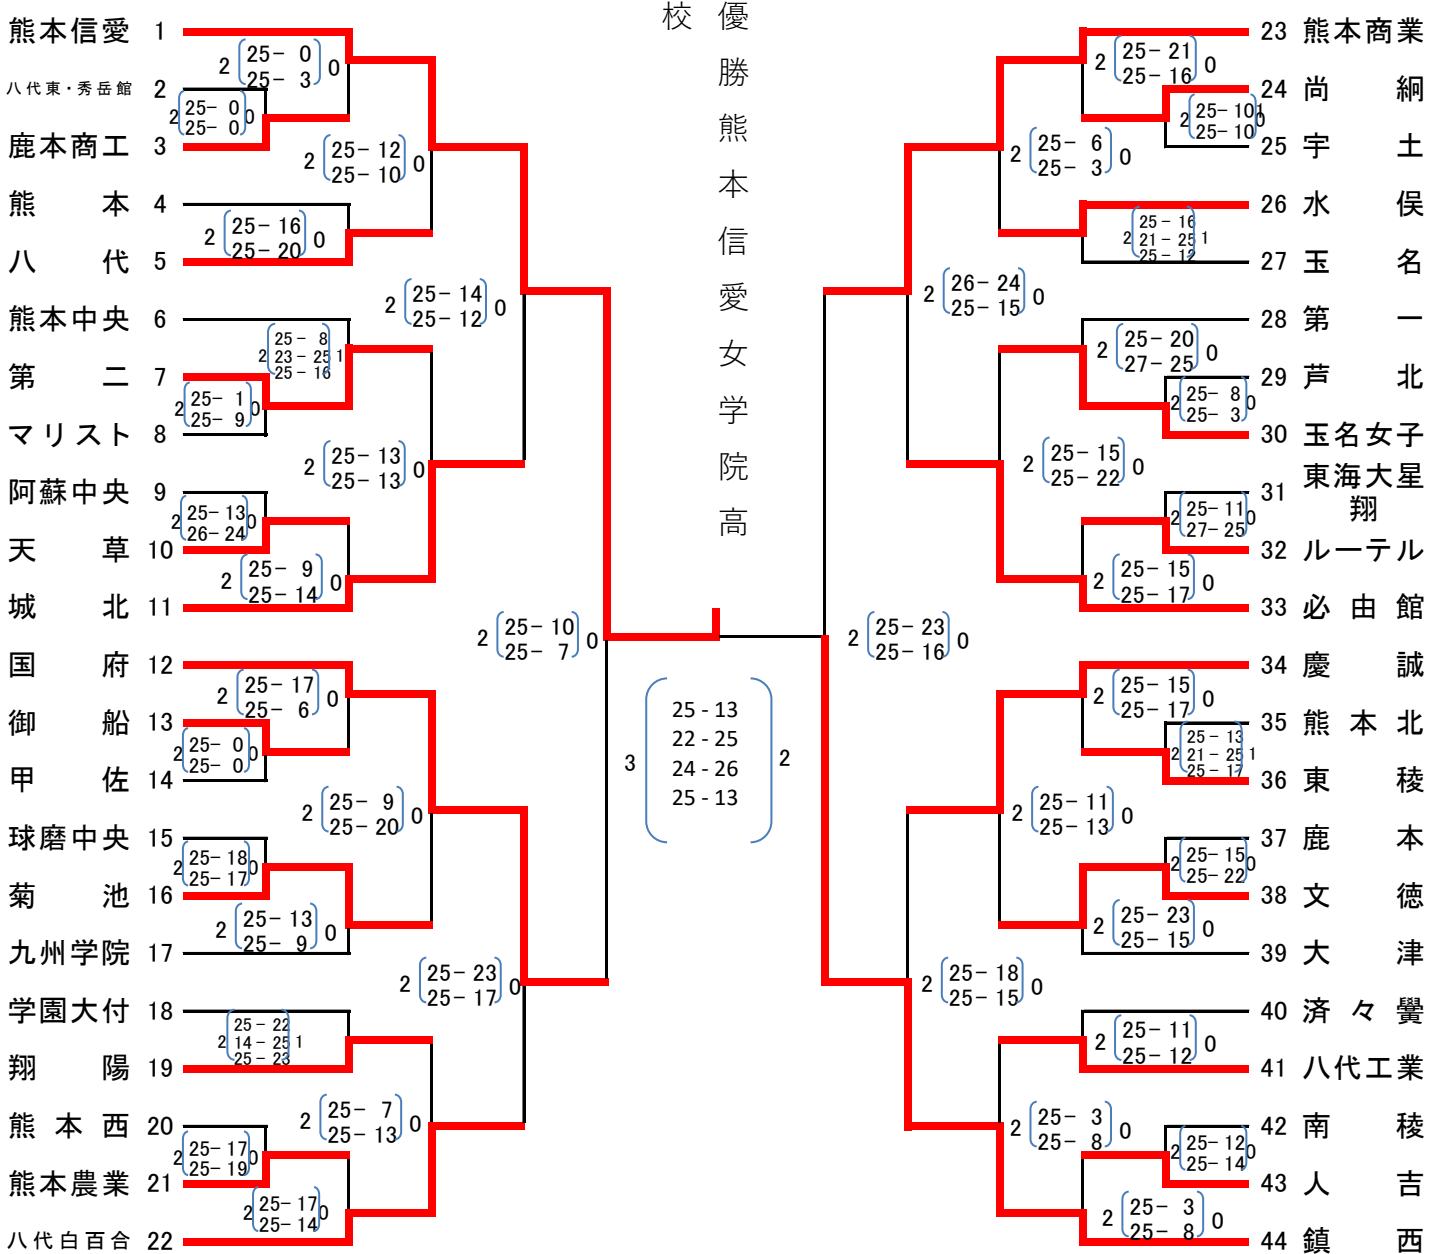

第75回全日本バレーボール高等学校選手権大会熊本県代表決定戦

男子

期 日 令和4年10月29日(土)30日(日)・11月12日(土)
 会 場 10月29日(土) 城南総合スポーツセンター(A・B), 熊本工業高校(C・D), 開新高校(E・F), 小川工業高校(G・H)
 10月30日(日) 城南総合スポーツセンター(A・B)
 11月12日(土) 人吉スポーツパレス(特設)

試合開始時刻 10月29日(土)、30日(日) 10:00, 11月12日(土) 男子10:00, 女子12:00(予定)

第75回全日本バレーボール高等学校選手権大会熊本県代表決定戦

女子

期 日 令和4年10月29日(土)30日(日)・11月12日(土)

会 場 10月29日(土) 県立総合体育館大アリーナ(I・J)中アリーナ(K・L), 熊本第二高校(M・N), 菊池高校(O・P)

10月30日(日) 県立総合体育館大アリーナ(I・J)

11月12日(土) 人吉スポーツパレス(特設)

10月29日(土)

10月30日(日)

11月12日(土)

10月30日(日)

10月29日(土)

試合開始時刻 10月29日(土)、30日(日) 10:00, 11月12日(土) 男子10:00, 女子12:00(予定)