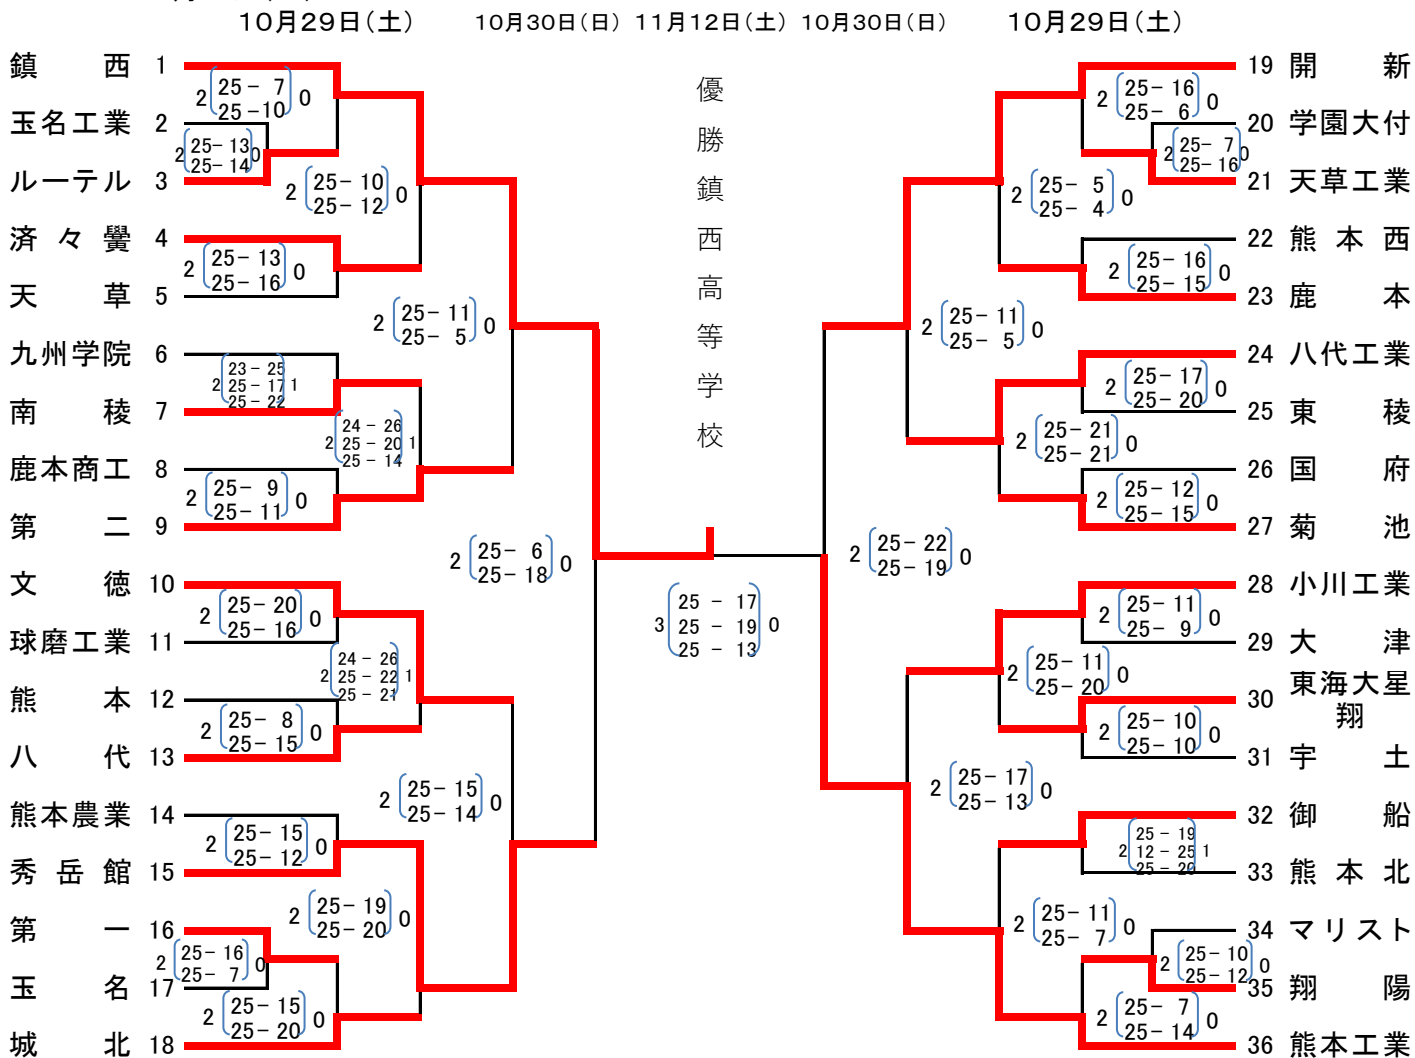

第75回全日本バレーボール高等学校選手権大会熊本県代表決定戦

男子

期 日 令和4年10月29日(土)30日(日)・11月12日(土)
 会 場 10月29日(土) 城南総合スポーツセンター(A・B), 熊本工業高校(C・D), 開新高校(E・F), 小川工業高校(G・H)
 10月30日(日) 城南総合スポーツセンター(A・B)
 11月12日(土) 人吉スポーツパレス(特設)

試合開始時刻 10月29日(土)、30日(日) 10:00, 11月12日(土) 男子10:00, 女子12:00(予定)

第75回全日本バレーボール高等学校選手権大会熊本県代表決定戦

女子

期 日 令和4年10月29日(土)30日(日)・11月12日(土)

会 場 10月29日(土) 県立総合体育館大アリーナ(I・J)中アリーナ(K・L), 熊本第二高校(M・N), 菊池高校(O・P)

10月30日(日) 県立総合体育館大アリーナ(I・J)

11月12日(土) 人吉スポーツパレス(特設)

10月29日(土)

10月30日(日)

11月12日(土)

10月30日(日)

10月29日(土)

試合開始時刻 10月29日(土)、30日(日) 10:00, 11月12日(土) 男子10:00, 女子12:00(予定)