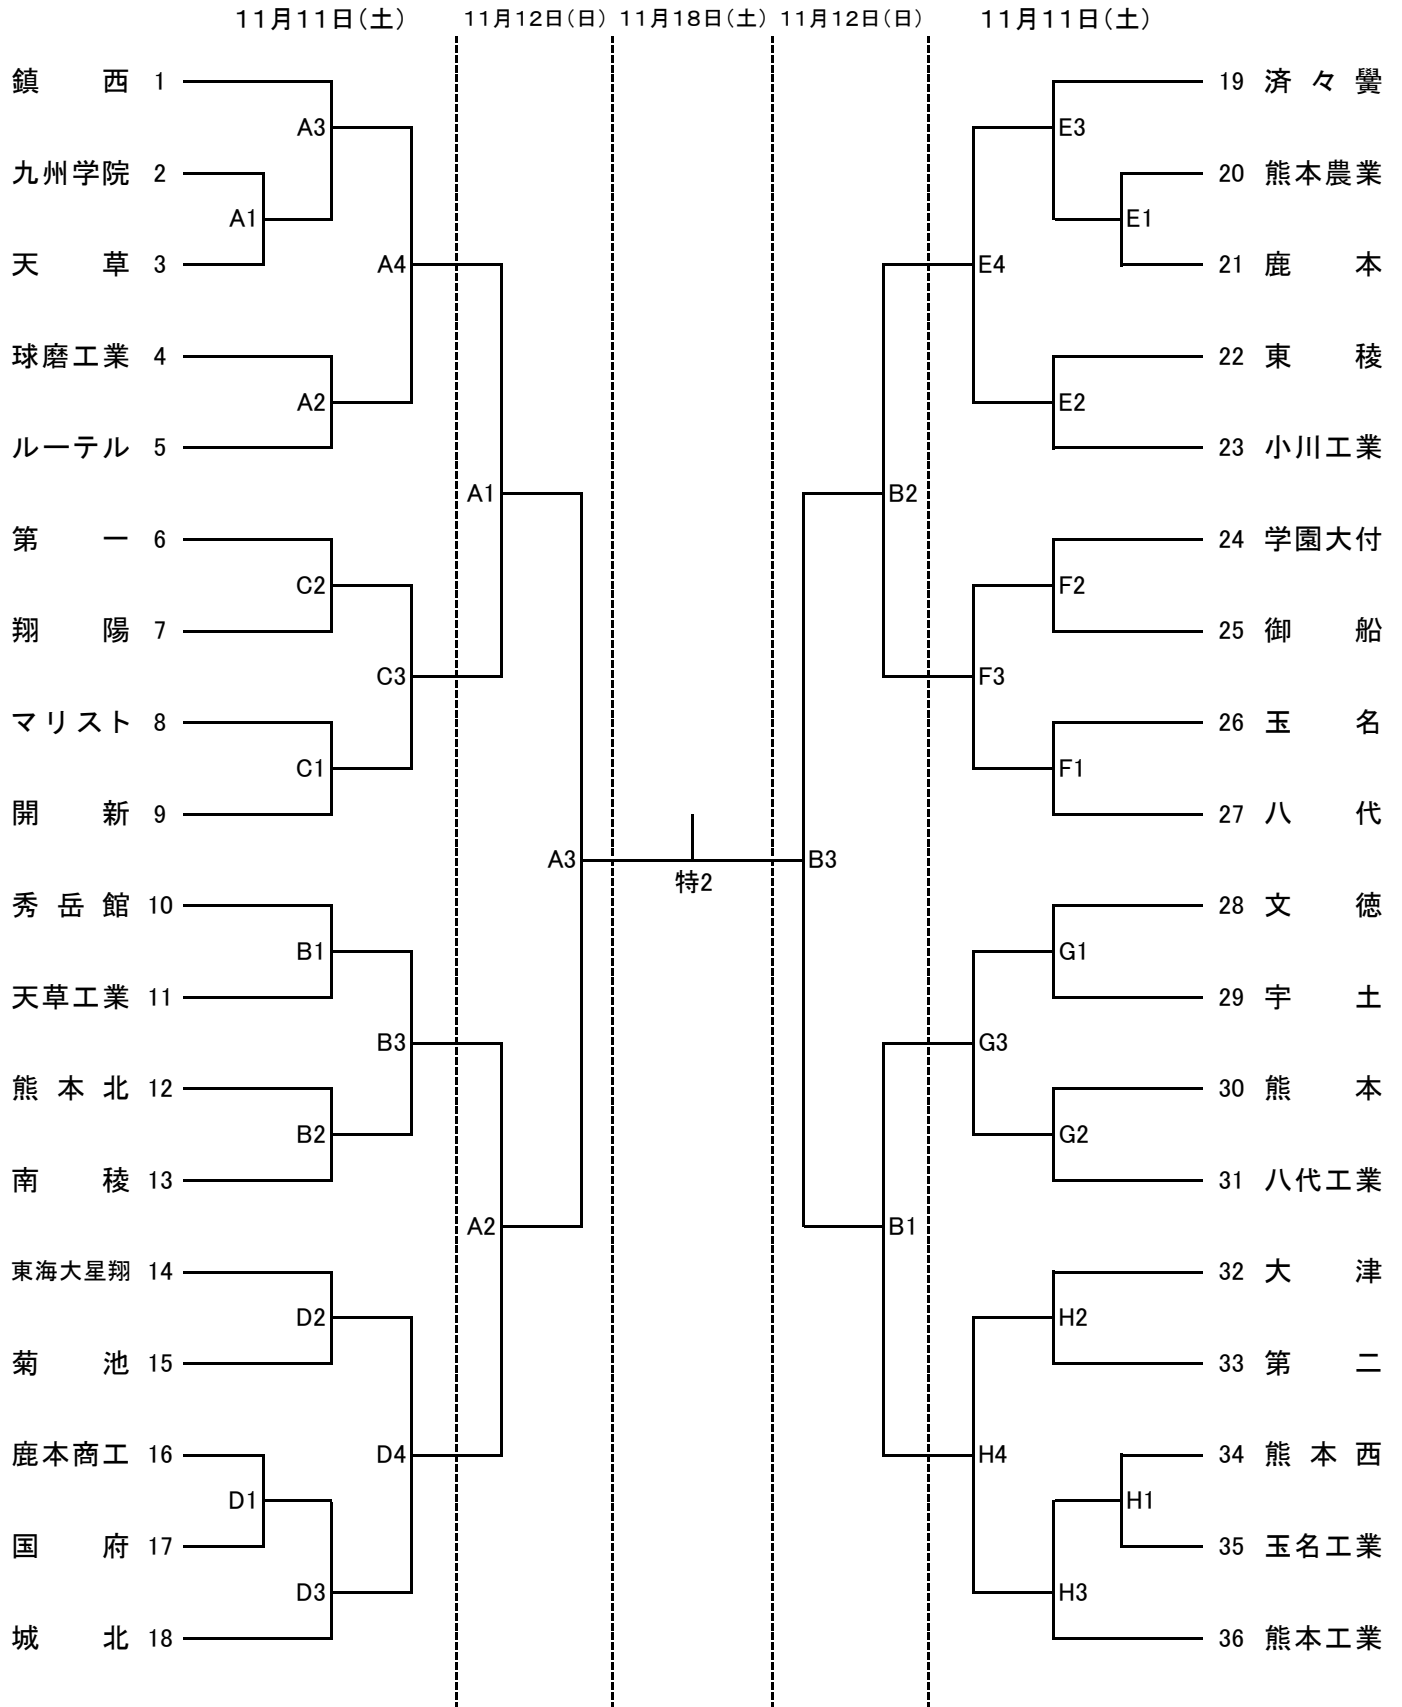

第76回全日本バレーボール高等学校選手権大会熊本県代表決定戦

男子

期 日 令和5年11月11日(土)12日(日)・11月18日(土)

会 場 11月11日(土) Nakagawaふれ愛アリーナ(A・B), 開新高校(C・D), 小川工業高校(E・F), 八代工業高校(G・H)

11月12日(日) Nakagawaふれ愛アリーナ(A・B)

11月18日(土) 人吉スポーツパレス(特設)

試合開始時刻 11月11日(土)、12日(日) 10:00, 11月18日(土) 女子10:00, 男子12:00(予定)