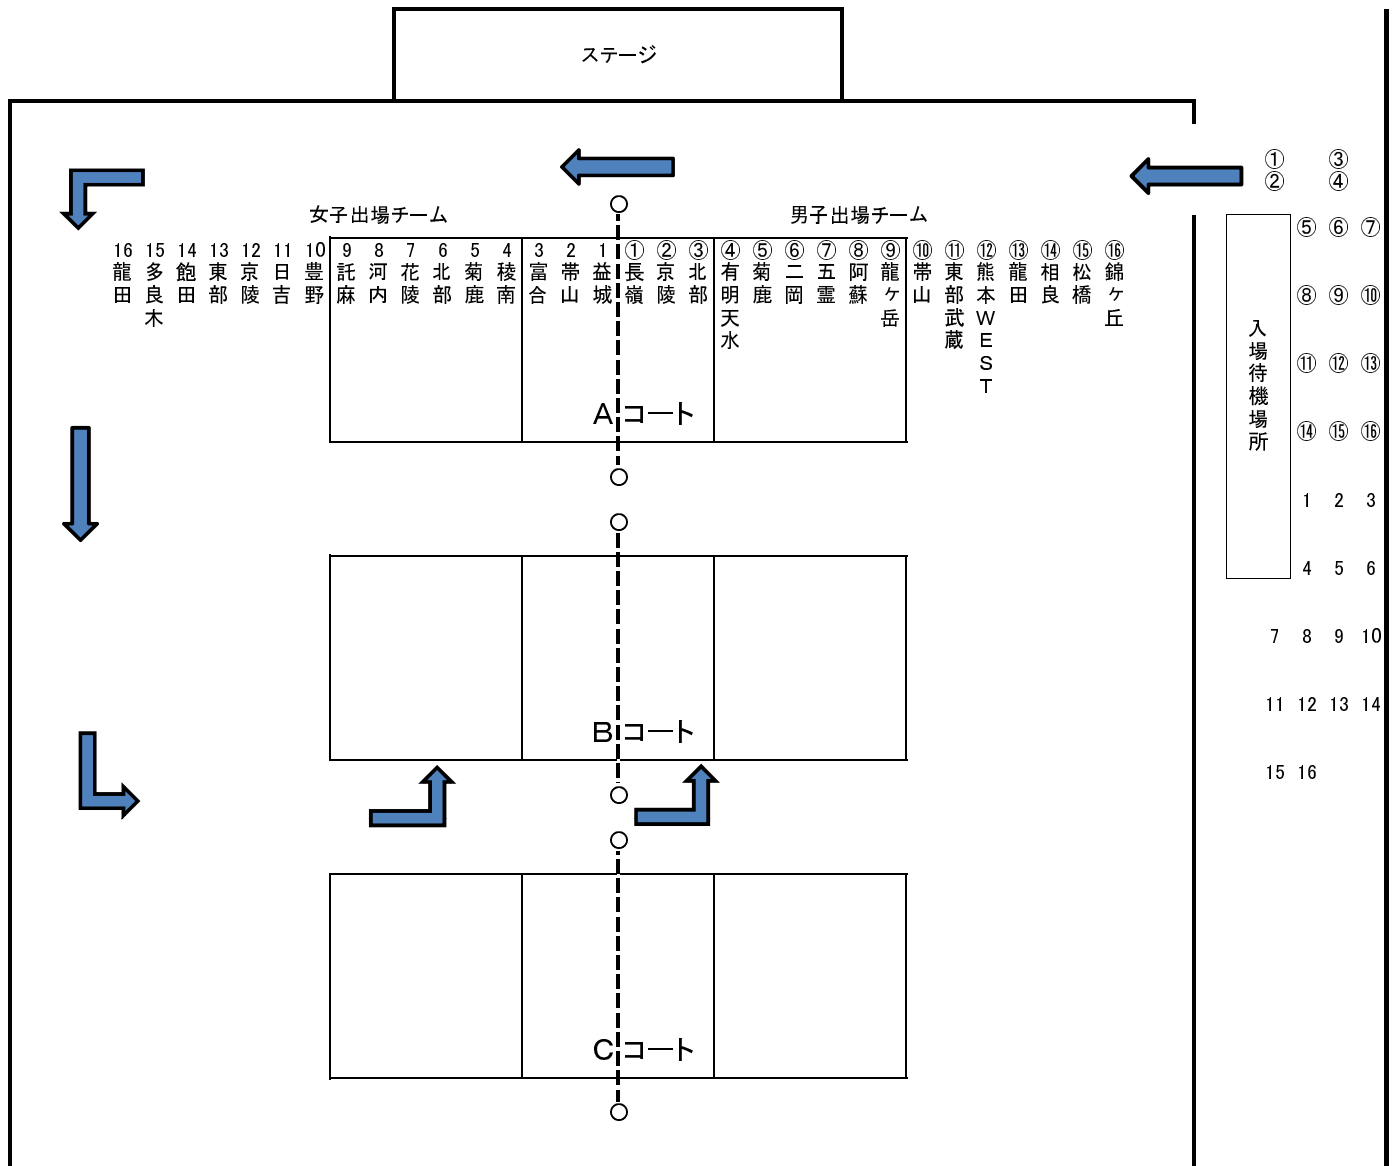

第36回熊本第一ライオンズ旗争奪熊本県中学生選抜バレーボール大会 開会式(入場行進)について

(1)本年度は入場行進を行います。(ただし、LC賞はありません。)
矢印の順序で入場行進を行います。

(2)8:15~8:25の間に、入場待機場所(各学校のプラカードの場所)にユニフォームで整列をお願いします。

(3)開会式後、桜木中学校会場チームと益城中学校会場チームは、先に退場します。
退場後は、速やかに移動をお願いします。

(退場順)

- ①北部男子・有明天水・菊鹿男子・二岡・富合・稜南・菊鹿女子・北部女子
- ②長嶺・京陵男子・阿蘇・五霊・益城・帯山女子・花陵・河内
- ③東部武蔵・熊本WEST