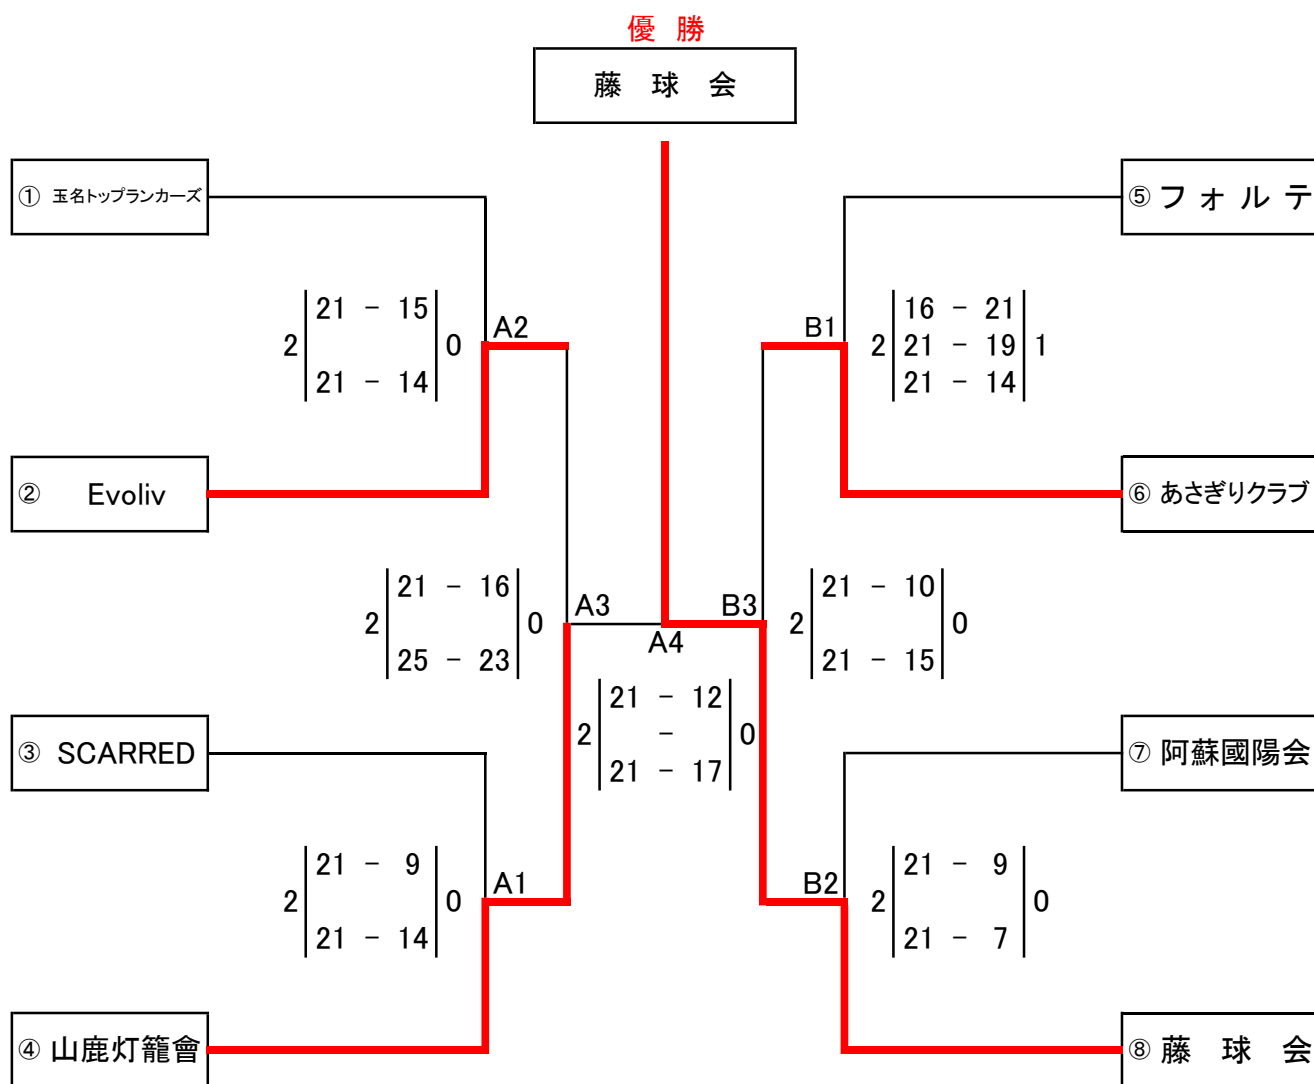

熊本県クラブ・実業団連盟第61回一の宮旗(夏季)大会  
 兼第24回九州・山口9人制クラブカップ男女選手権大会熊本県予選会  
 兼第19回九州クラブ9人制男女優勝大会熊本県予選会

期日 令和 5年 7月 30日(日)

会場 旧古城小学校 A, Bコート

【男子の部】

熊本県クラブ・実業団連盟第61回一の宮旗(夏季)大会  
 兼第24回九州・山口9人制クラブカップ男女選手権大会熊本県予選会  
 兼第19回九州クラブ9人制男女優勝大会熊本県予選会

期日 令和 5年 7月 30日(日)

会場 旧 坂 梨 小 学 校 A コー ト

【女子の部】