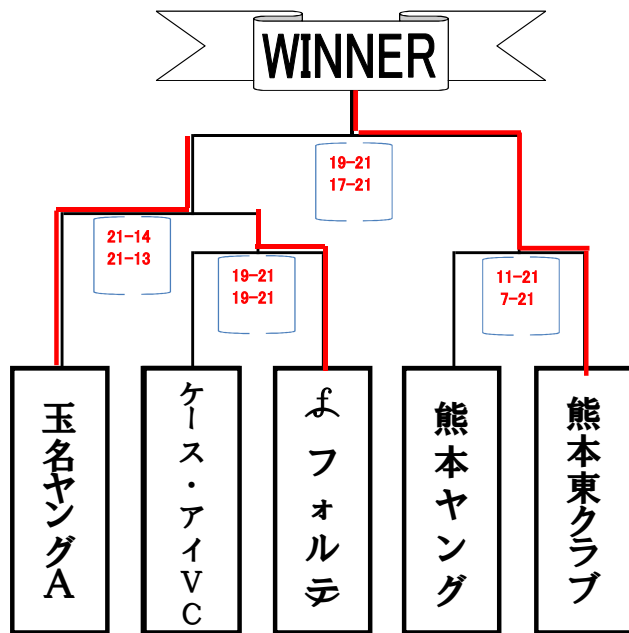

第25回 全国ヤングバレーボールクラブ男女優勝大会 熊本県予選

会場: 玉名市総合体育館

試合: 3セット(1・2セットは 21点先取、3セットは 15点先取とする。)

U-14男子

U-14女子

U-19男子

	Aコート(大アリーナ)		審判	Bコート(大アリーナ)		審判	Cコート(大アリーナ)	審判	Dコート(サブアリーナ手前)	審判	Eコート(サブアリーナ奥)	審判
第1試合	ケース・アイVC	f(フォルテ)	A2試合両者	友クラブ	有明ハレー塾	B2試合両者						
第2試合	熊本ヤング	熊本東クラブ	A1敗者	ケース・アイVC	八代ドリーム	B1敗者						
第3試合	麦島ヤング	八代中央	A2敗者	B1勝者	B2勝者	B2敗者						
第4試合	玉名ヤングA	A1勝者	A3敗者									
第5試合	A4勝者	A2勝者	A4敗者									
第6試合												
第7試合												
第8試合												
第9試合												
第10試合												