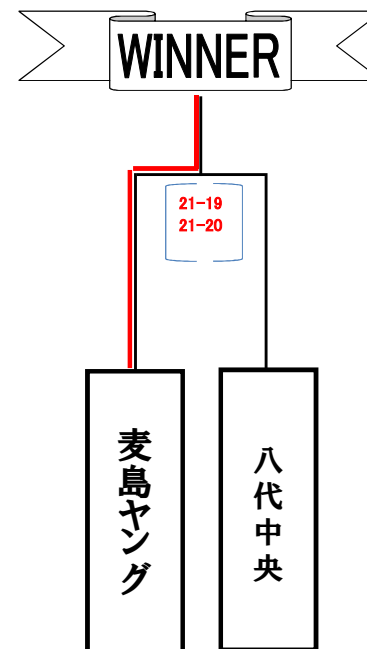

第25回 全国ヤングバレーボールクラブ男女優勝大会 熊本県予選

会場: 玉名市総合体育館

試合: 3セット(1・2セットは 21点先取、3セットは 15点先取とする。)

U-14男子

U-14女子

U-19男子

	Aコート(大アリーナ)		審判	Bコート(大アリーナ)		審判	Cコート(大アリーナ)	審判	Dコート(サブアリーナ手前)	審判	Eコート(サブアリーナ奥)	審判
第1試合	ケース・アイVC	f(フォルテ)	A2試合両者	友クラブ	有明ハレー塾	B2試合両者						
第2試合	熊本ヤング	熊本東クラブ	A1敗者	ケース・アイVC	八代ドリーム	B1敗者						
第3試合	麦島ヤング	八代中央	A2敗者	B1勝者	B2勝者	B2敗者						
第4試合	玉名ヤングA	A1勝者	A3敗者									
第5試合	A4勝者	A2勝者	A4敗者									
第6試合												
第7試合												
第8試合												
第9試合												
第10試合												