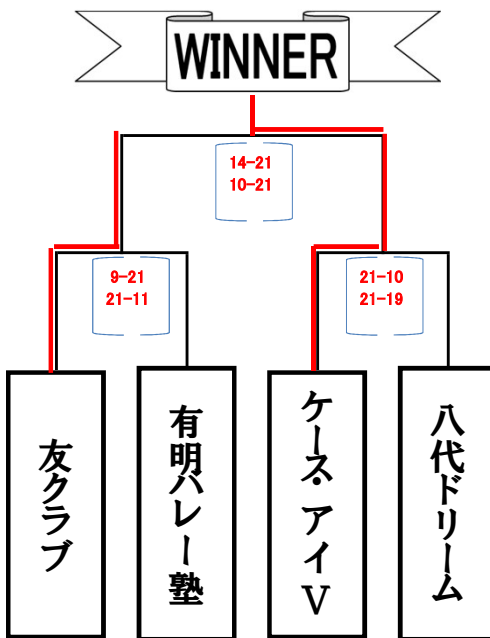

第25回 全国ヤングバレーボールクラブ男女優勝大会 熊本県予選

会場: 玉名市総合体育館

試合: 3セット(1・2セットは 21点先取、3セットは 15点先取とする。)

U-14男子

U-14女子

U-19男子

	Aコート(大アリーナ)		審判	Bコート(大アリーナ)		審判	Cコート(大アリーナ)	審判	Dコート(サブアリーナ手前)	審判	Eコート(サブアリーナ奥)	審判
第1試合	ケース・アイVC	f(フォルテ)	A2試合両者	友クラブ	有明ハレー塾	B2試合両者						
第2試合	熊本ヤング	熊本東クラブ	A1敗者	ケース・アイVC	八代ドリーム	B1敗者						
第3試合	麦島ヤング	八代中央	A2敗者	B1勝者	B2勝者	B2敗者						
第4試合	玉名ヤングA	A1勝者	A3敗者									
第5試合	A4勝者	A2勝者	A4敗者									
第6試合												
第7試合												
第8試合												
第9試合												
第10試合												