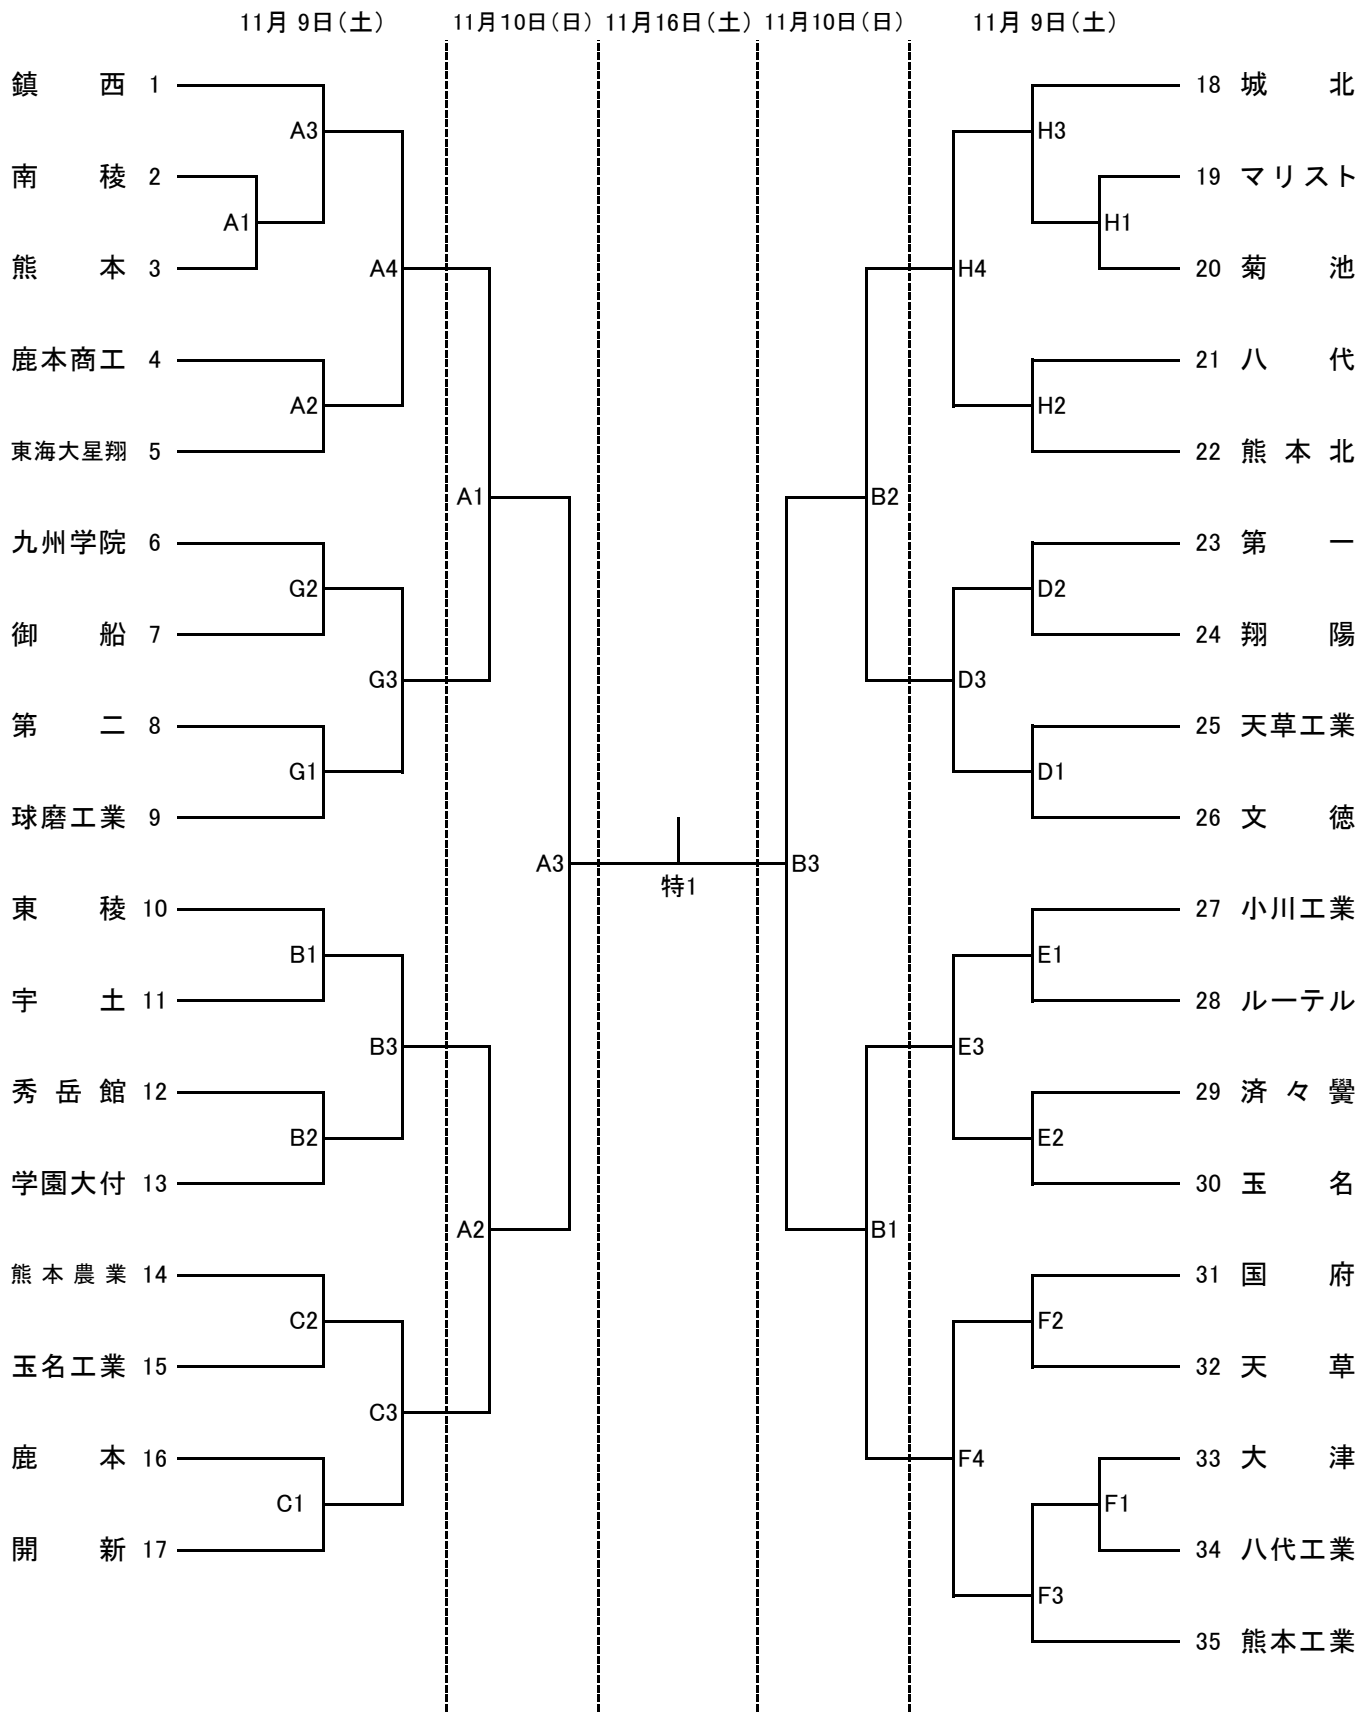

第77回全日本バレーボール高等学校選手権大会熊本県代表決定戦

男子

期 日 令和6年11月 9日(土)10日(日)・11月16日(土)
 会 場 11月 9日(土) Nakagawaふれ愛アリーナ(A・B), 開新高校(C・D), 小川工業高校(E・F), 菊池高校(G・H)
 11月10日(日) Nakagawaふれ愛アリーナ(A・B)
 11月16日(土) 人吉スポーツパレス(特設)

試合開始時刻 11月 9日(土)、10日(日) 10:00, 11月16日(土) 男子10:00, 女子12:00(予定)

第77回全日本バレーボール高等学校選手権大会熊本県代表決定戦

女子

期 日 令和6年11月 9日(土)10日(日)・11月16日(土)

会 場 11月 9日(土) 城南総合スポーツセンター(I・J)熊本商業高校(K・L), 城北高校(M・N), 八代白百合(O・P)

11月10日(日) 城南スポーツセンター(I・J)

11月16日(土) 人吉スポーツパレス(特設)

11月 9日(土)

11月10日(日)

11月16日(土)

11月10日(日)

11月 9日(土)

試合開始時刻 11月 9日(土)、10日(日) 10:00, 11月16日(土) 男子10:00, 女子12:00(予定)