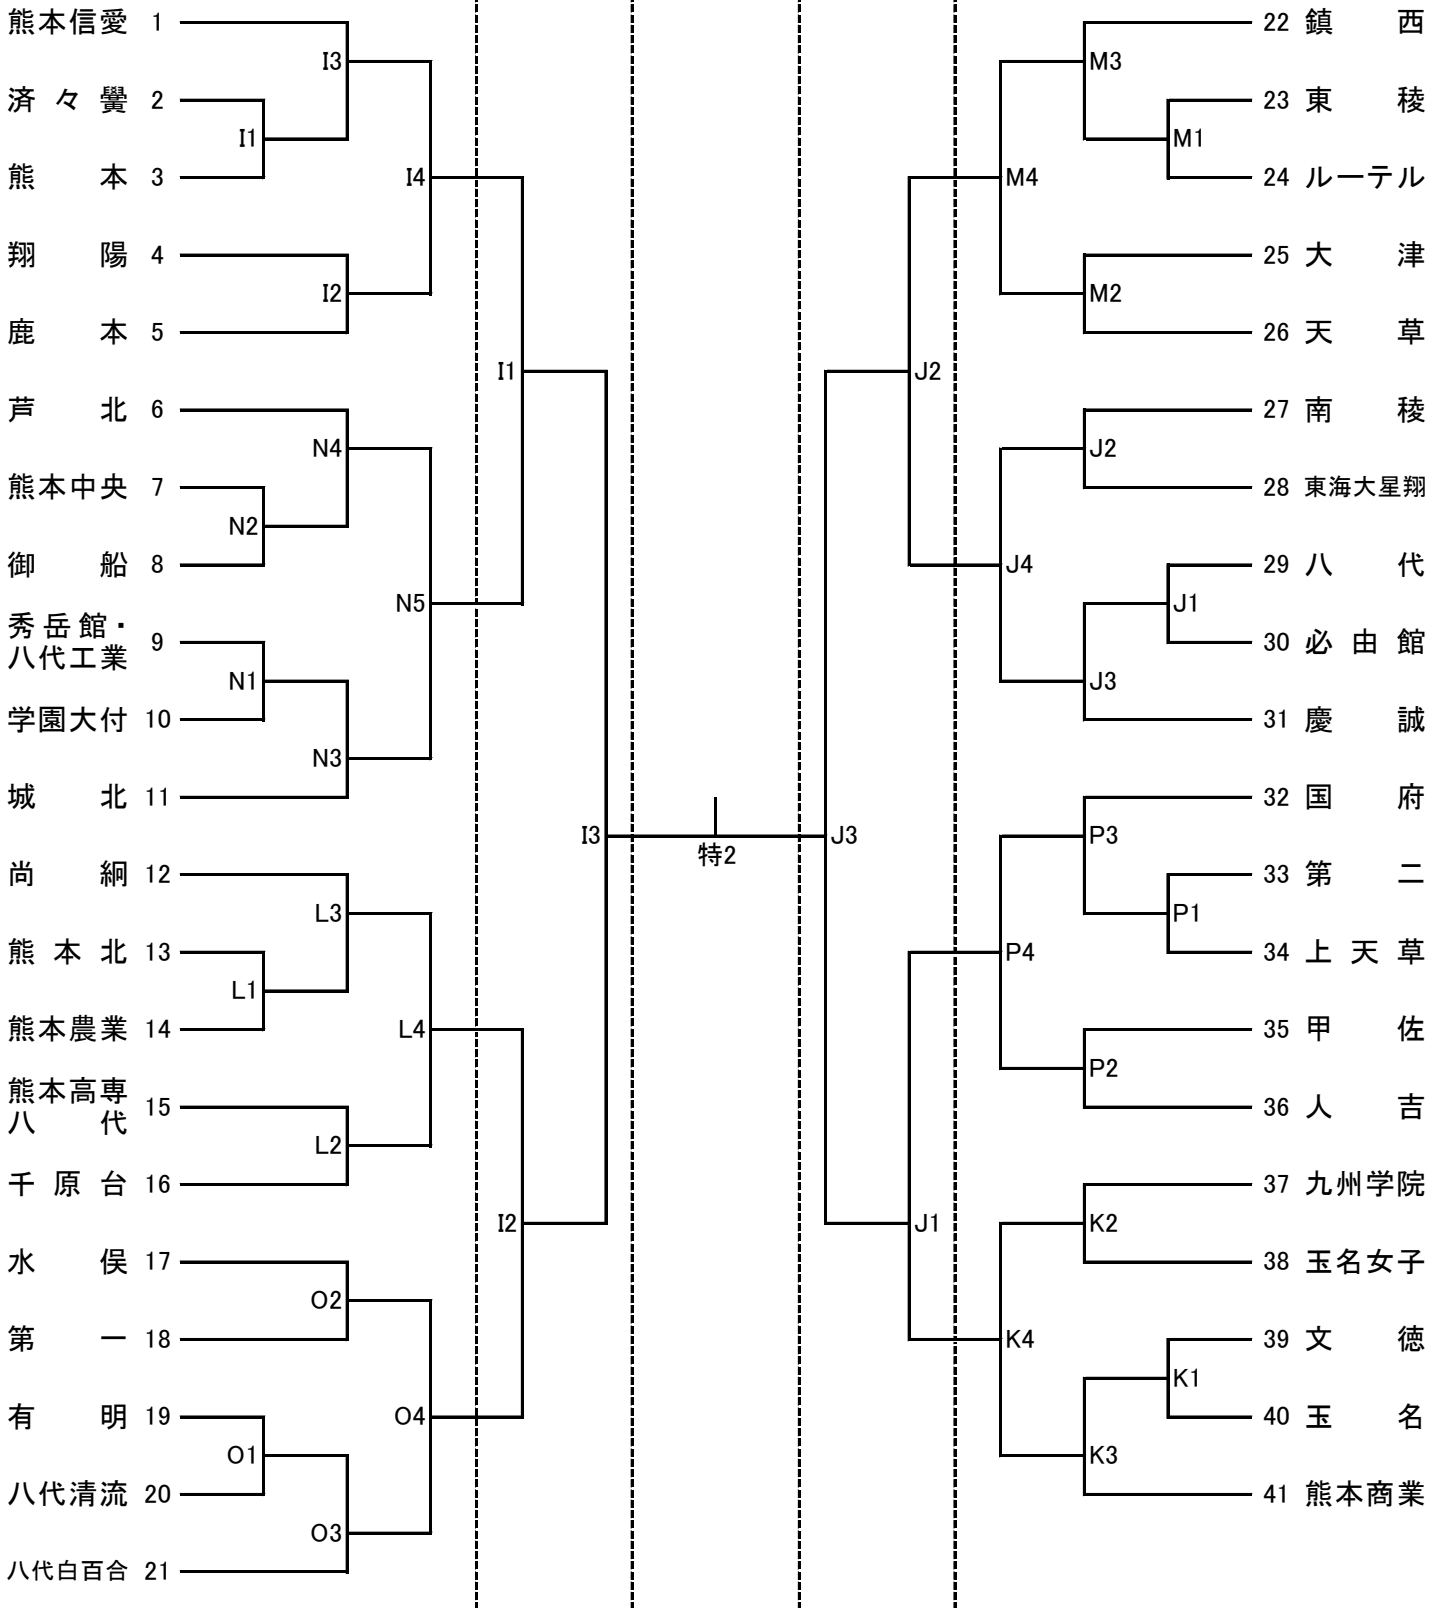

第77回全日本バレーボール高等学校選手権大会熊本県代表決定戦

男子

期 日 令和6年11月 9日(土)10日(日)・11月16日(土)
 会 場 11月 9日(土) Nakagawaふれ愛アリーナ(A・B), 開新高校(C・D), 小川工業高校(E・F), 菊池高校(G・H)
 11月10日(日) Nakagawaふれ愛アリーナ(A・B)
 11月16日(土) 人吉スポーツパレス(特設)

試合開始時刻 11月 9日(土)、10日(日) 10:00, 11月16日(土) 男子10:00, 女子12:00(予定)

第77回全日本バレーボール高等学校選手権大会熊本県代表決定戦

女子

期 日 令和6年11月 9日(土)10日(日)・11月16日(土)

会 場 11月 9日(土) 城南総合スポーツセンター(I・J)熊本商業高校(K・L), 城北高校(M・N), 八代白百合(O・P)

11月10日(日) 城南スポーツセンター(I・J)

11月16日(土) 人吉スポーツパレス(特設)

11月 9日(土)

11月10日(日)

11月16日(土)

11月10日(日)

11月 9日(土)

試合開始時刻 11月 9日(土)、10日(日) 10:00, 11月16日(土) 男子10:00, 女子12:00(予定)