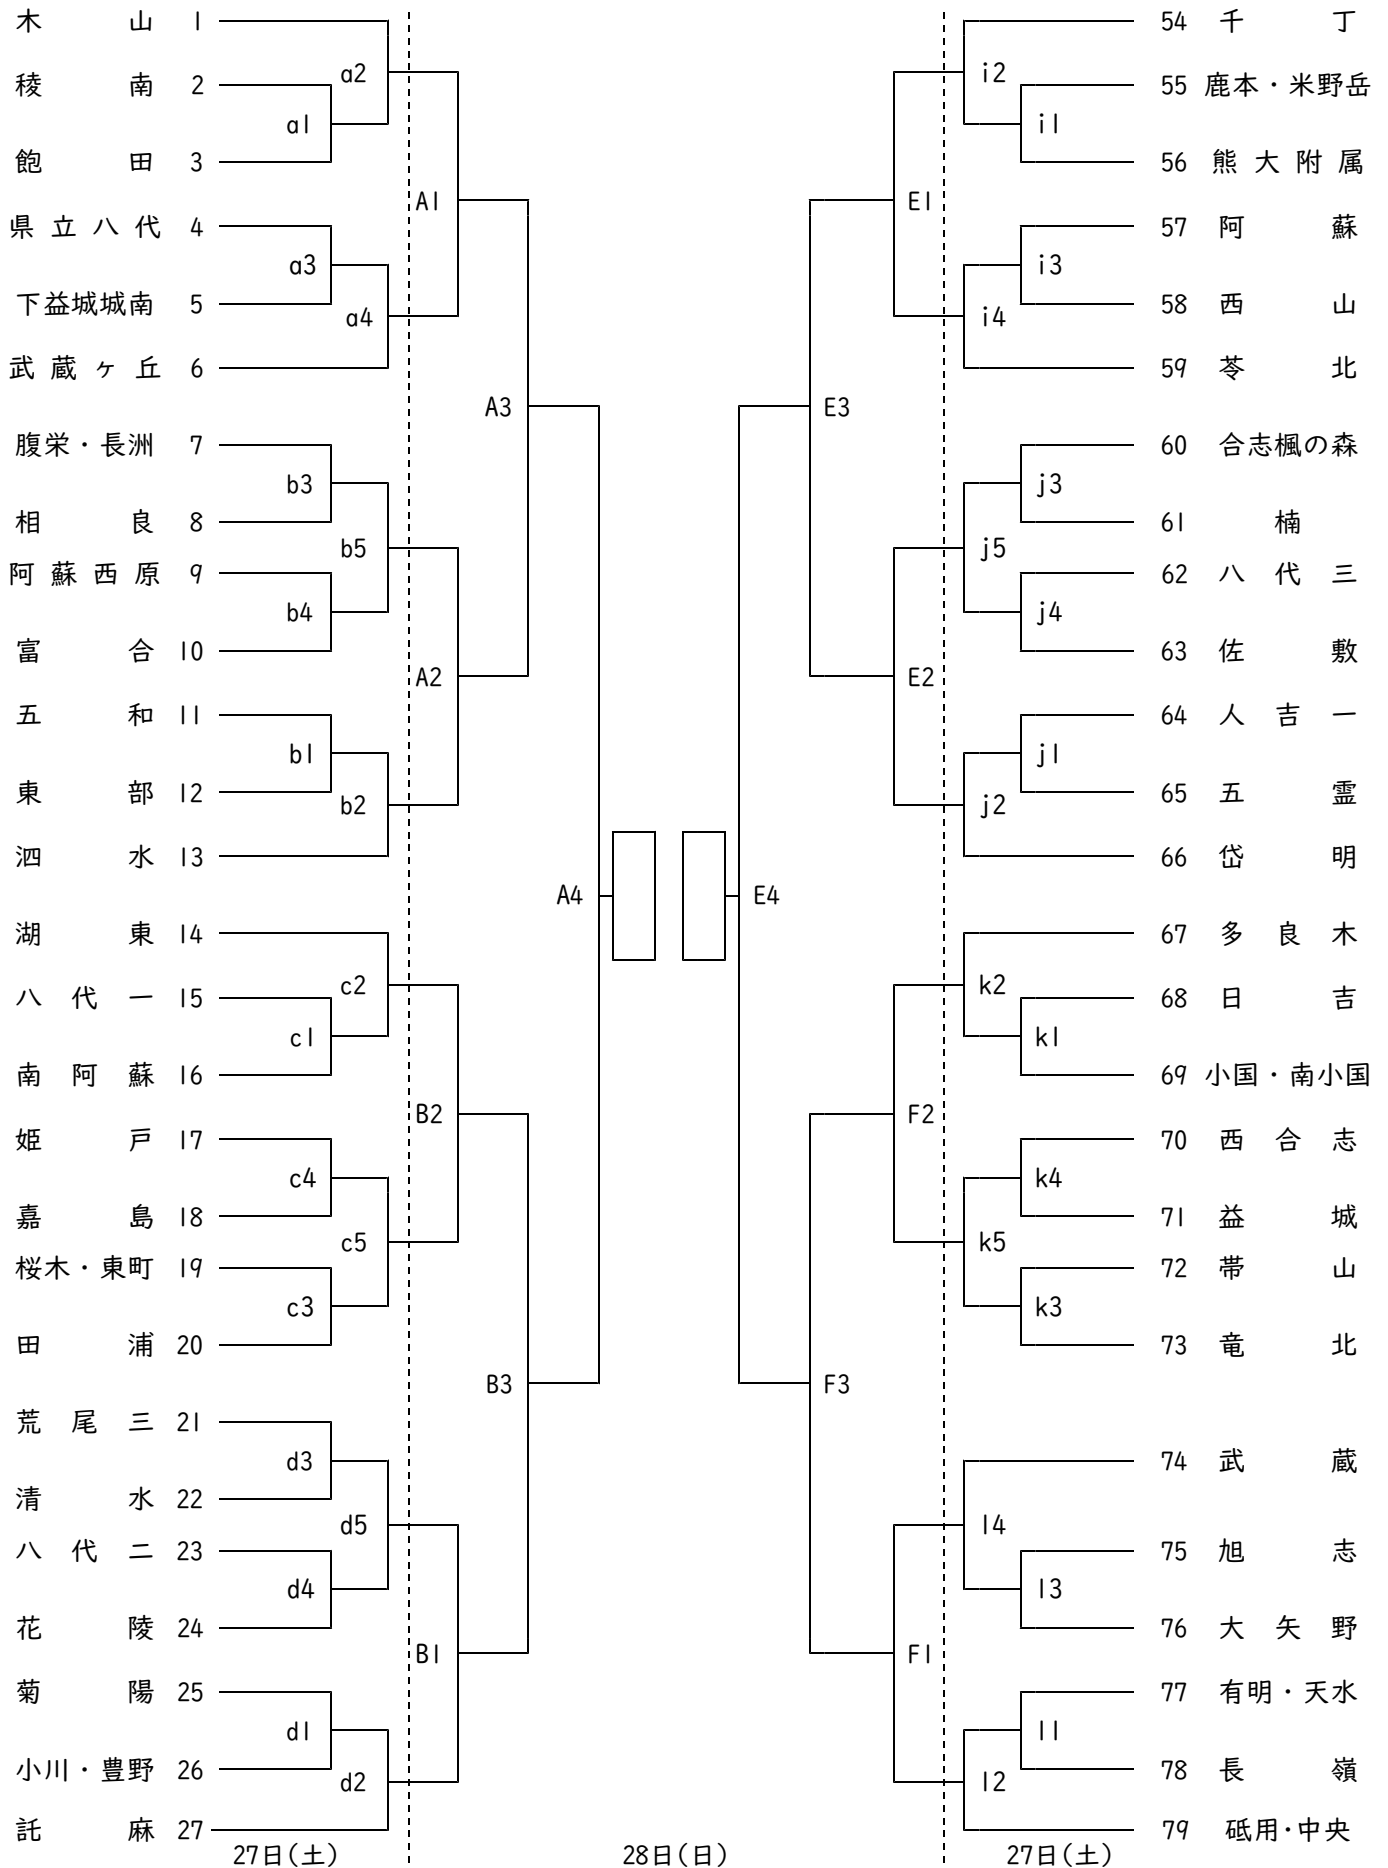

第46回 熊本県中学新人バレーボール大会兼九州中学校バレーボール選抜優勝大会熊本県予選会 組合せ

【女子の部 No.1】

令和6年1月27日(土) 午前：9:00 開場 10:00 試合開始 午後：12:30 開場 13:30 試合開始

於 下益城城南中(a, b)、湖東中(c, d)、力合中(e, f)、甲佐中(g, h)
千丁中(i, j)、長嶺中(k, l)、大津北中(m, n)、熊本城南中(o, p)

28日(日) 9:00 開場 10:00 試合開始

於 託麻中(A, B)、力合中(C, D)、千丁中(E, F)、江原中(G, H)

※ 各学校で笛(長・短)の準備のをお願いします。 ※ 審判謝金を支払いますので印鑑をご持参下さい。