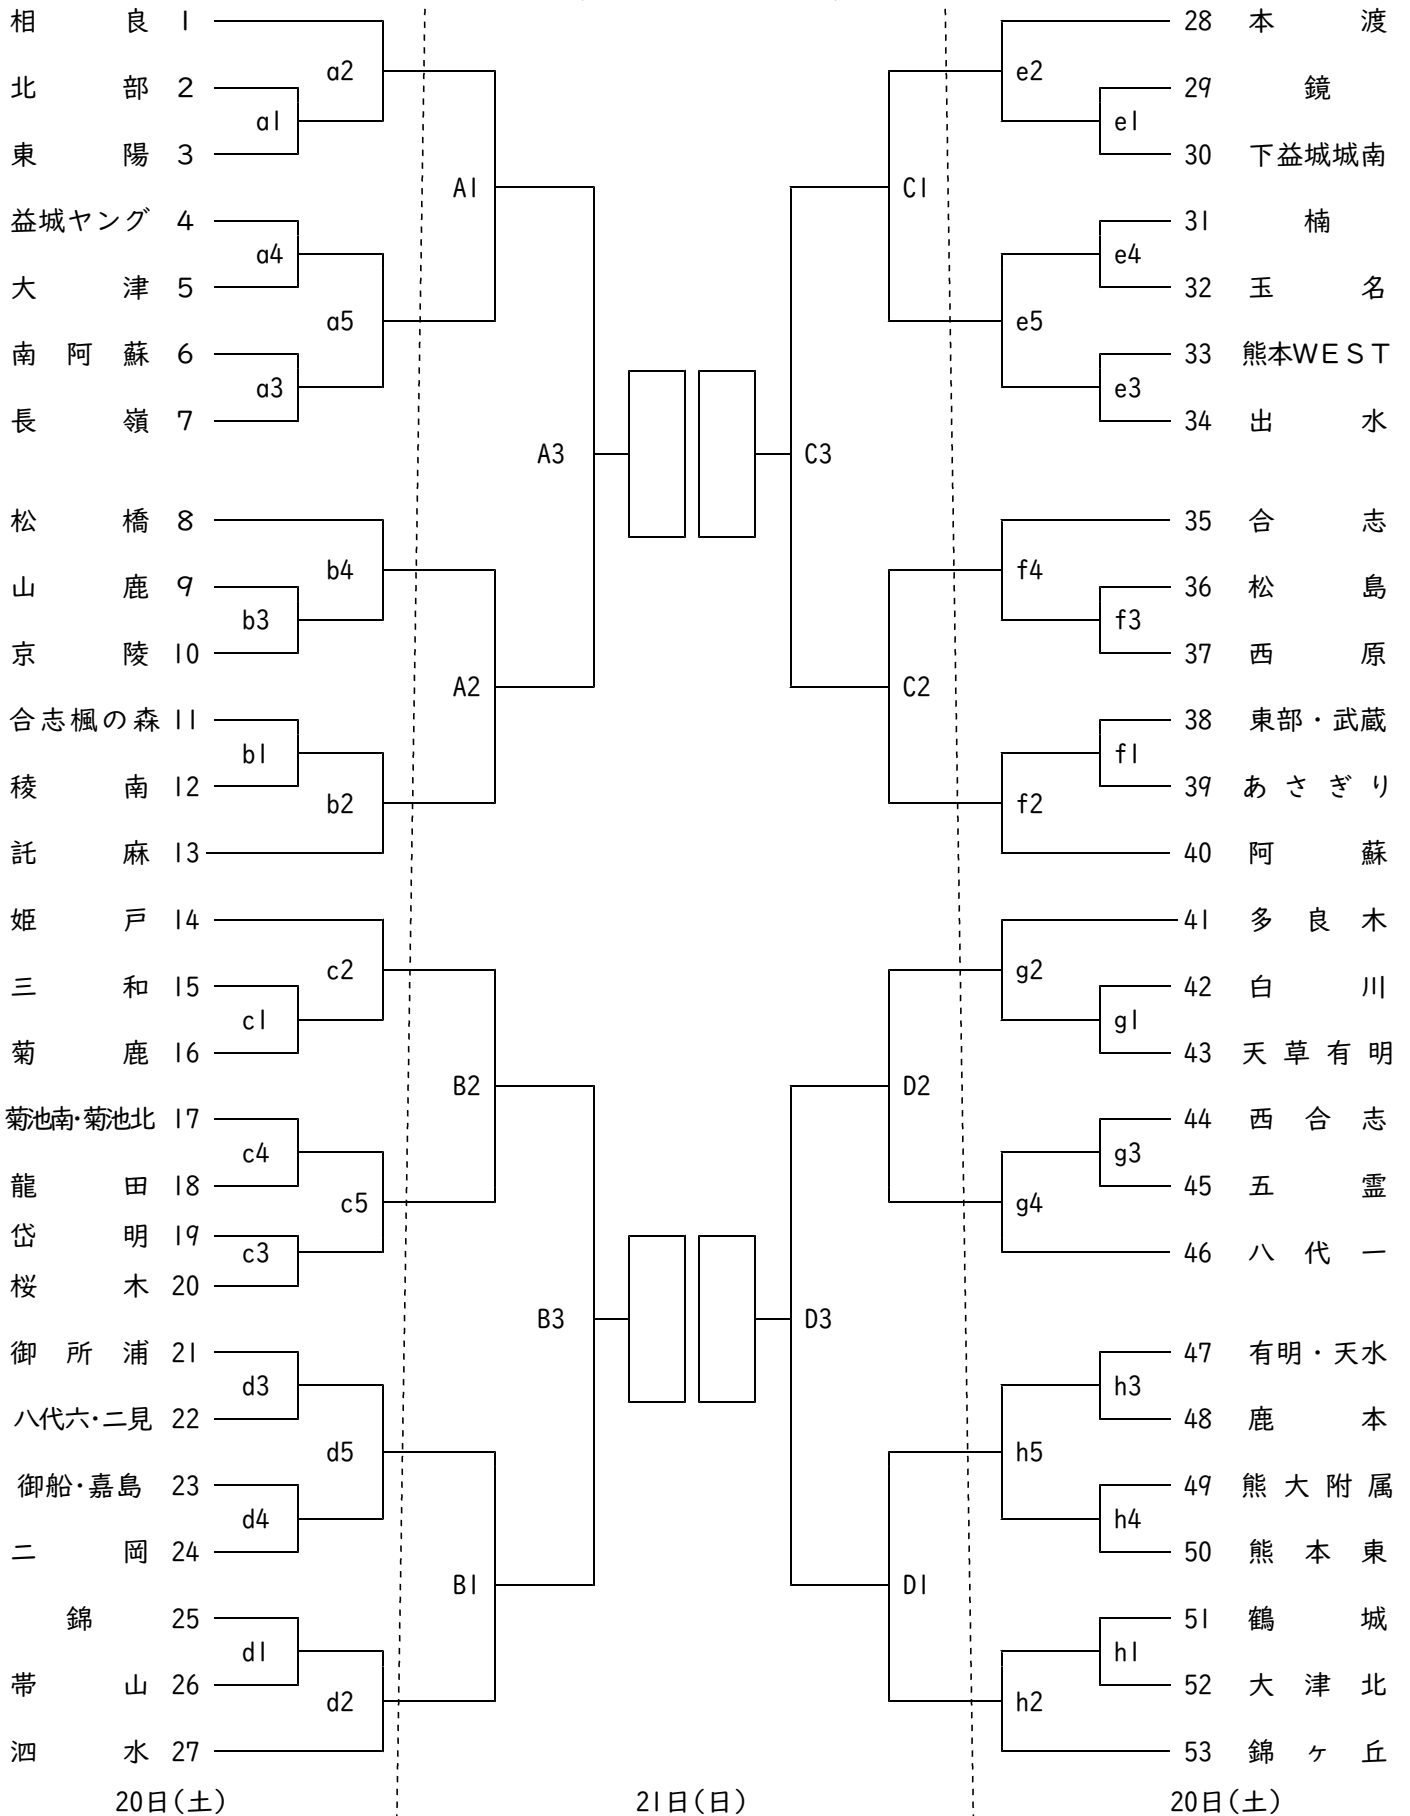

第46回 熊本県中学新人バレーボール大会兼九州中学校バレーボール選抜優勝大会熊本県予選会 組合せ

【男子の部】

令和6年1月20日(土) 午前：9:00開場 10:00 試合開始 午後：12:30開場 13:30試合開始
 於 北部中(a, b) 御船中(c, d) 下益城城南中(e, f) 嘉島中(g, h)
 21日(日) 9:00開場 10:00 試合開始
 於 長嶺中(A, B) 錦ヶ丘中(C, D)

※ 各学校で笛(長・短)の準備をお願いします。

※ 審判謝金を支払いますので印鑑をご持参下さい。

第46回 熊本県中学新人バレーボール大会兼九州中学校バレーボール選抜優勝大会熊本県予選会 組合せ

【女子の部 No.1】

令和6年1月27日(土) 午前：9:00 開場 10:00 試合開始 午後：12:30 開場 13:30 試合開始

於 下益城城南中(a, b)、湖東中(c, d)、力合中(e, f)、甲佐中(g, h)
千丁中(i, j)、長嶺中(k, l)、大津北中(m, n)、熊本城南中(o, p)