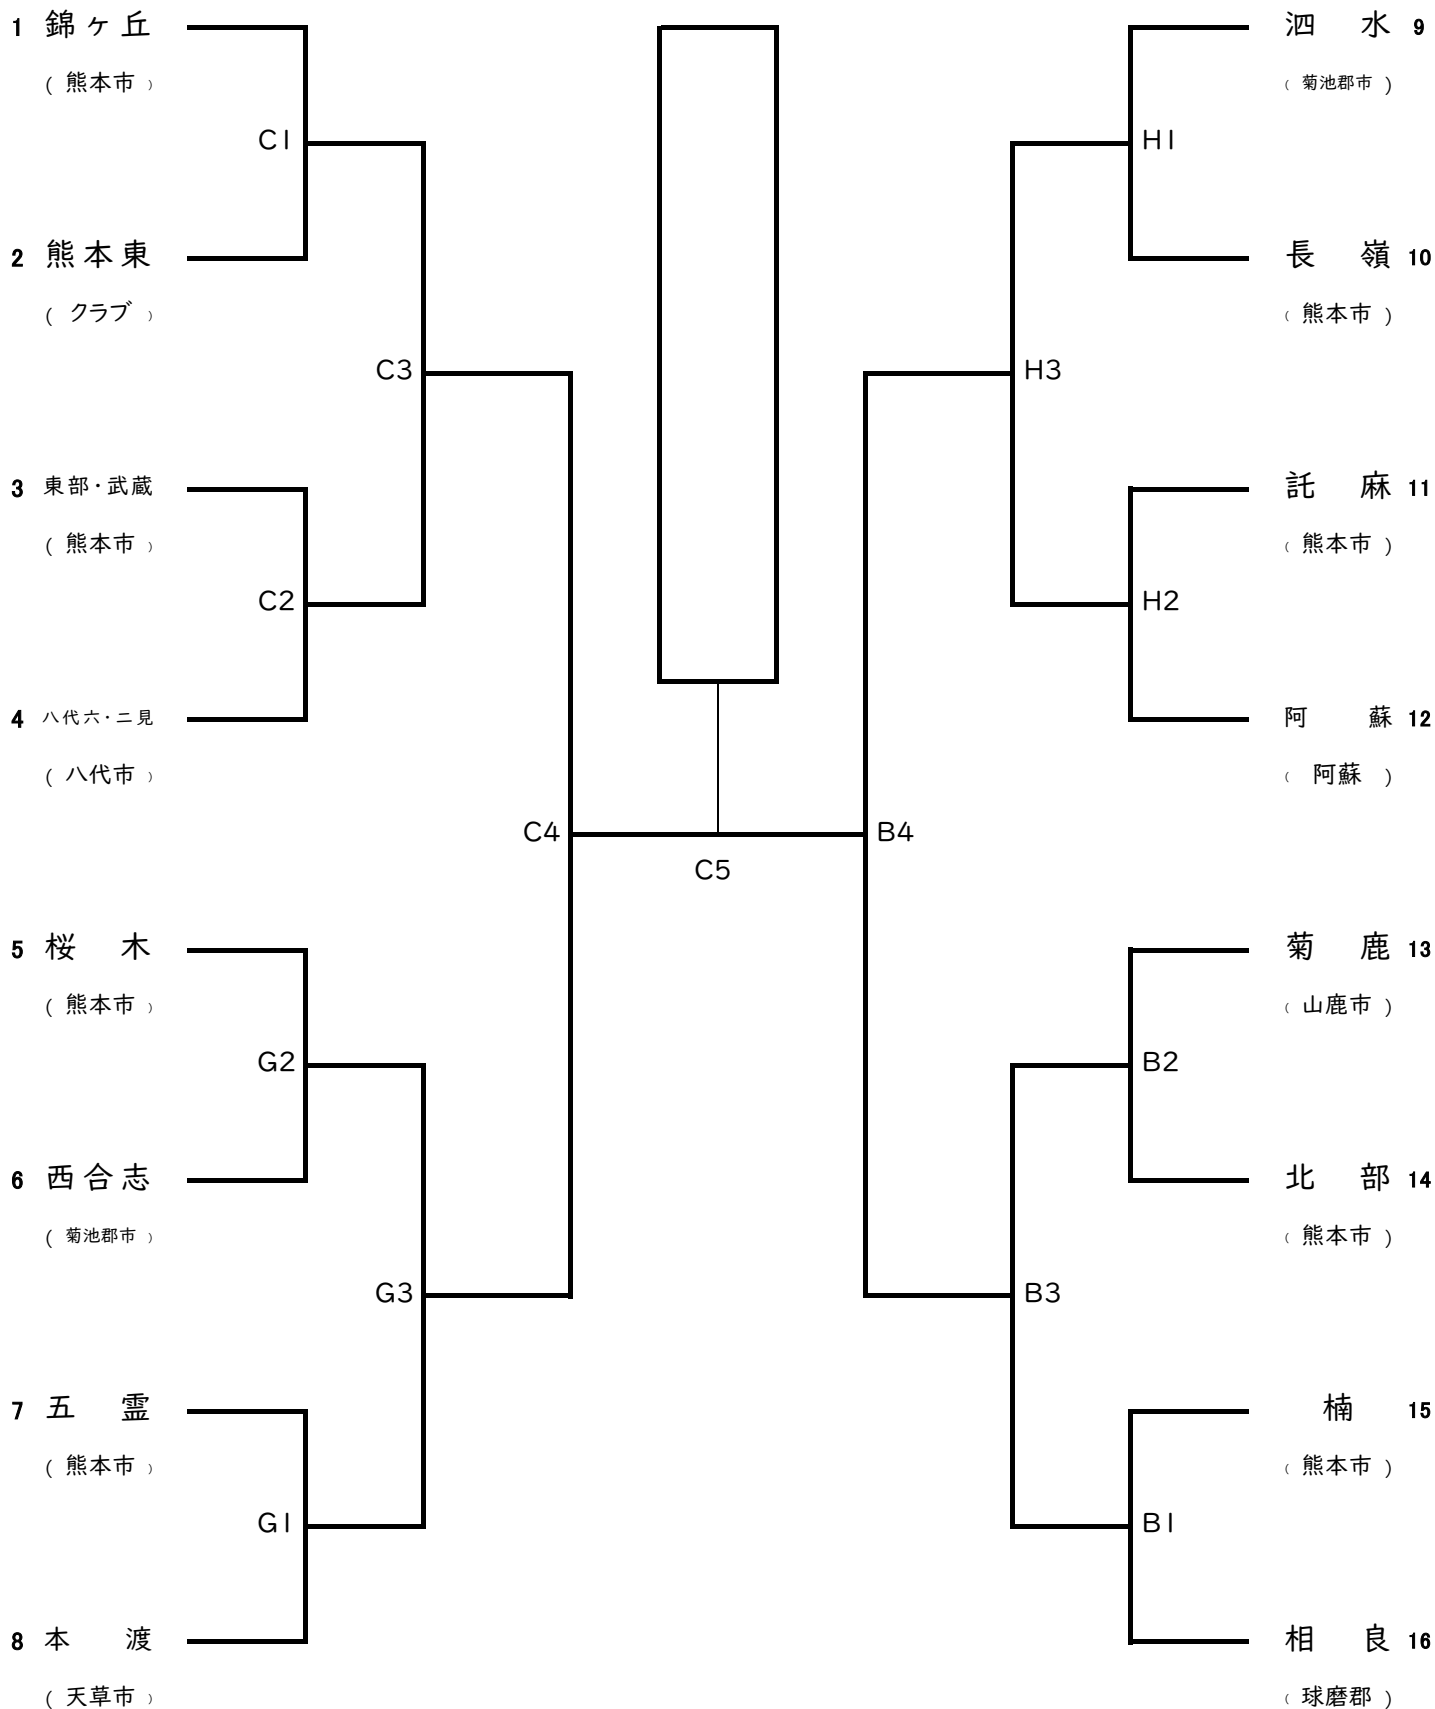

# 第37回熊本第一ライオンズ旗争奪熊本県中学生選抜バレーボール大会(男子組合せ)

益城町総合体育館メイン A・B・C      サブアリーナ D

熊本市立錦ヶ丘中学校体育館      E・F

熊本市立桜木中学校体育館      G・H

# 第37回熊本第一ライオンズ旗争奪熊本県中学生選抜バレーボール大会(女子組合せ)

益城町総合体育館メイン A・B・C サブアリーナ D

熊本市立錦ヶ丘中学校体育館 E・F

熊本市立桜木中学校体育館 G・H