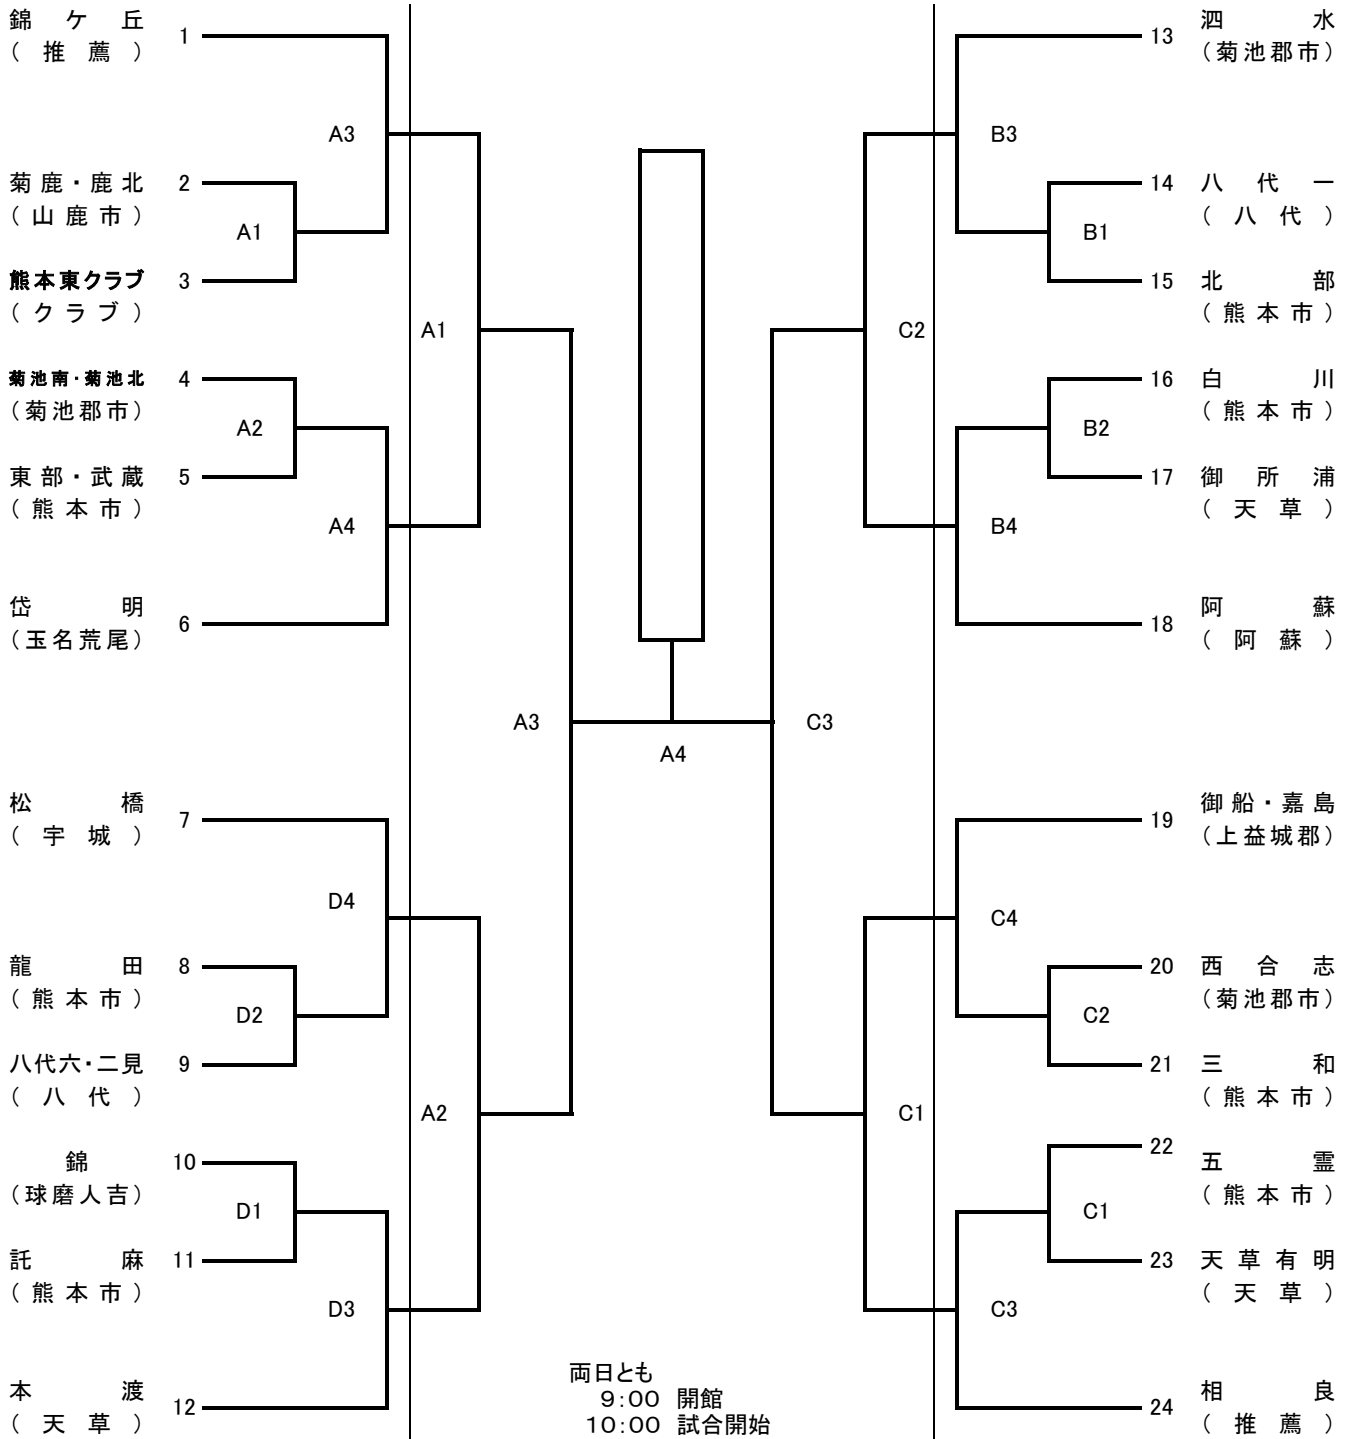

第44回 熊本県中学選抜バレーボール選手権大会 【男子組み合わせ】

令和6年6月8日(土) 合志市総合センター「ヴィーブル」 A・B・C・Dコート
 9日(日) 合志市総合センター「ヴィーブル」 A・Cコート

第44回 熊本県中学選抜バレーボール選手権大会 【女子組み合わせ】

令和6年6月8日(土)
9日(日)

菊陽町総合体育館 G・H・I・Jコート
菊陽町総合体育館 G・Iコート