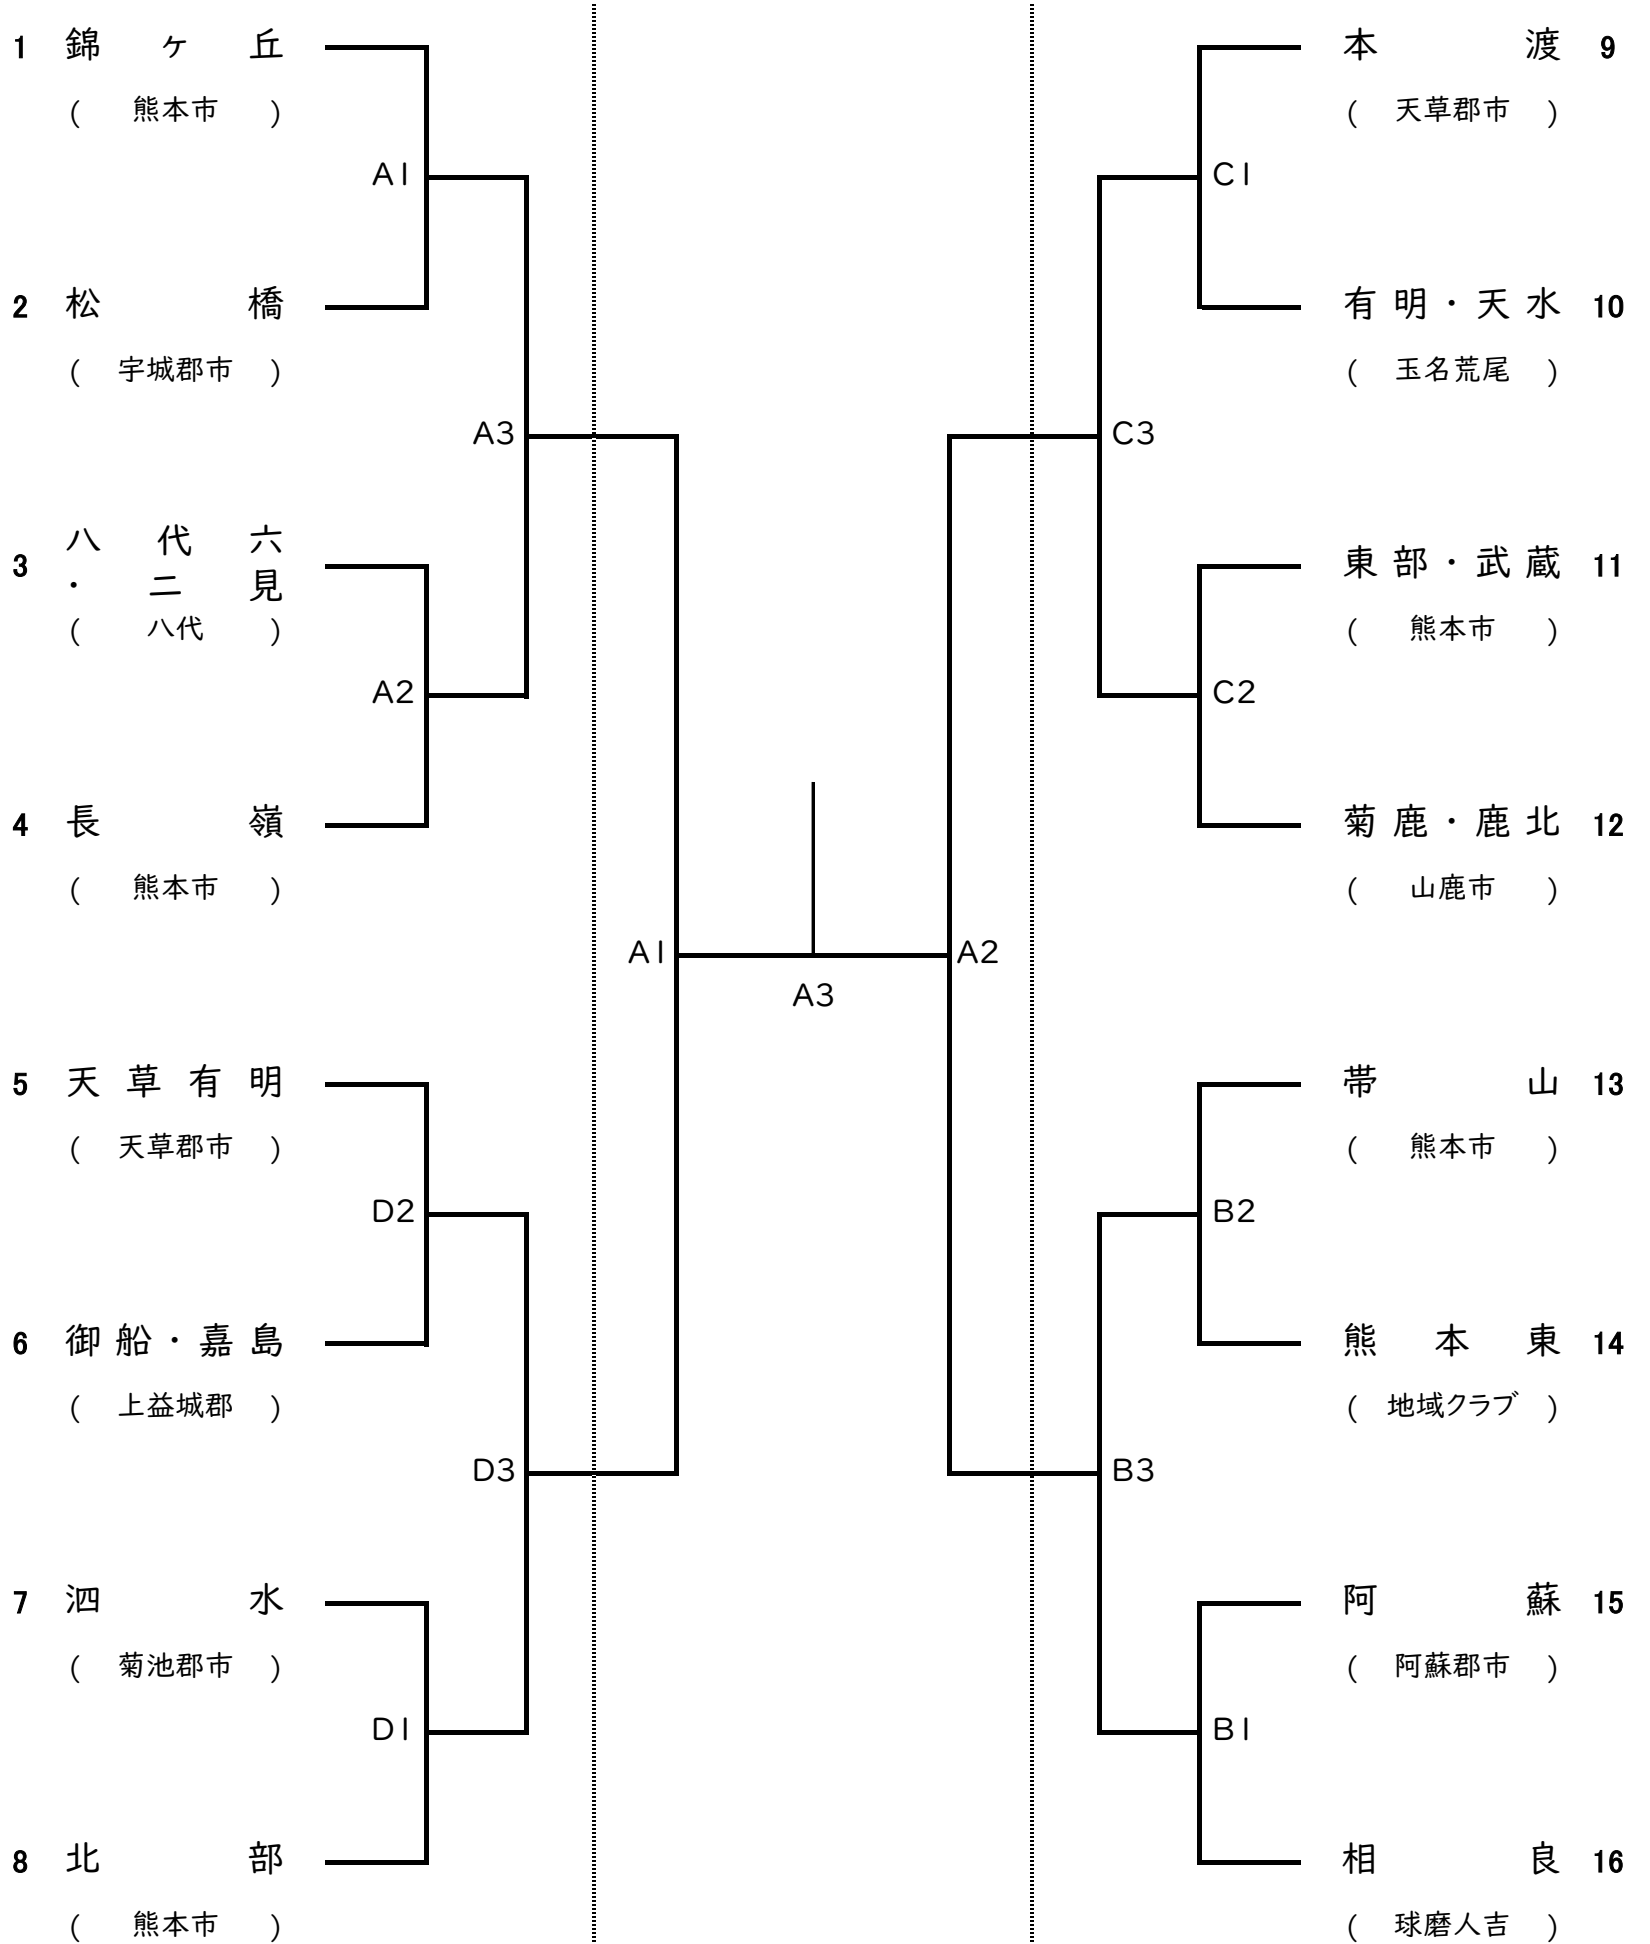

令和6年度 熊本県中学校総合体育大会バレーボール競技大会 【男子の部 組合せ】

7月20日(土) 西原村総合体育館 A B 山都町総合体育館パスレル C D
7月21日(日) 西原村総合体育館 A

令和6年度 熊本県中学校総合体育大会バレーボール競技大会 【女子の部 組合せ】
 7月20日(土) ナースパワーアリーナ メイン E F G
 7月21日(日) 西原村総合体育館 B