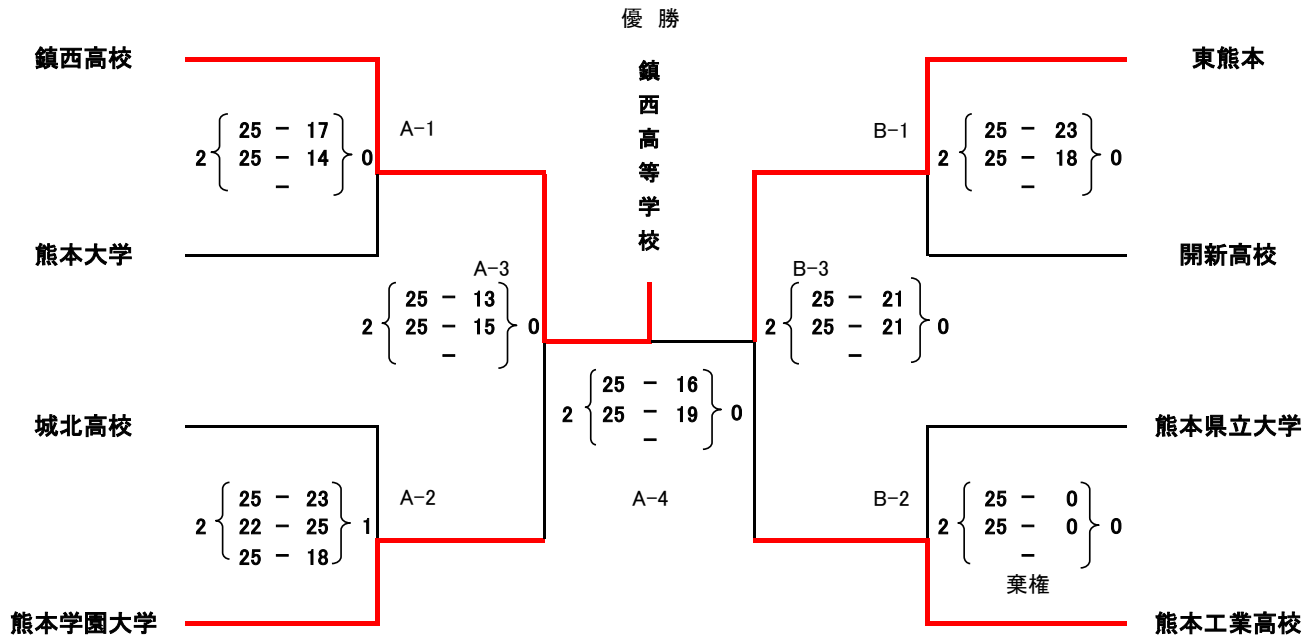

# 令和6年度天皇杯・皇后杯 全日本バレーボール選手権大会 熊本県ラウンド

日 時 令和6年 6 月 16 日 ( 日 )  
会 場 男子:人吉スポーツパレス 女子:西原村体育館総合

## 男 子