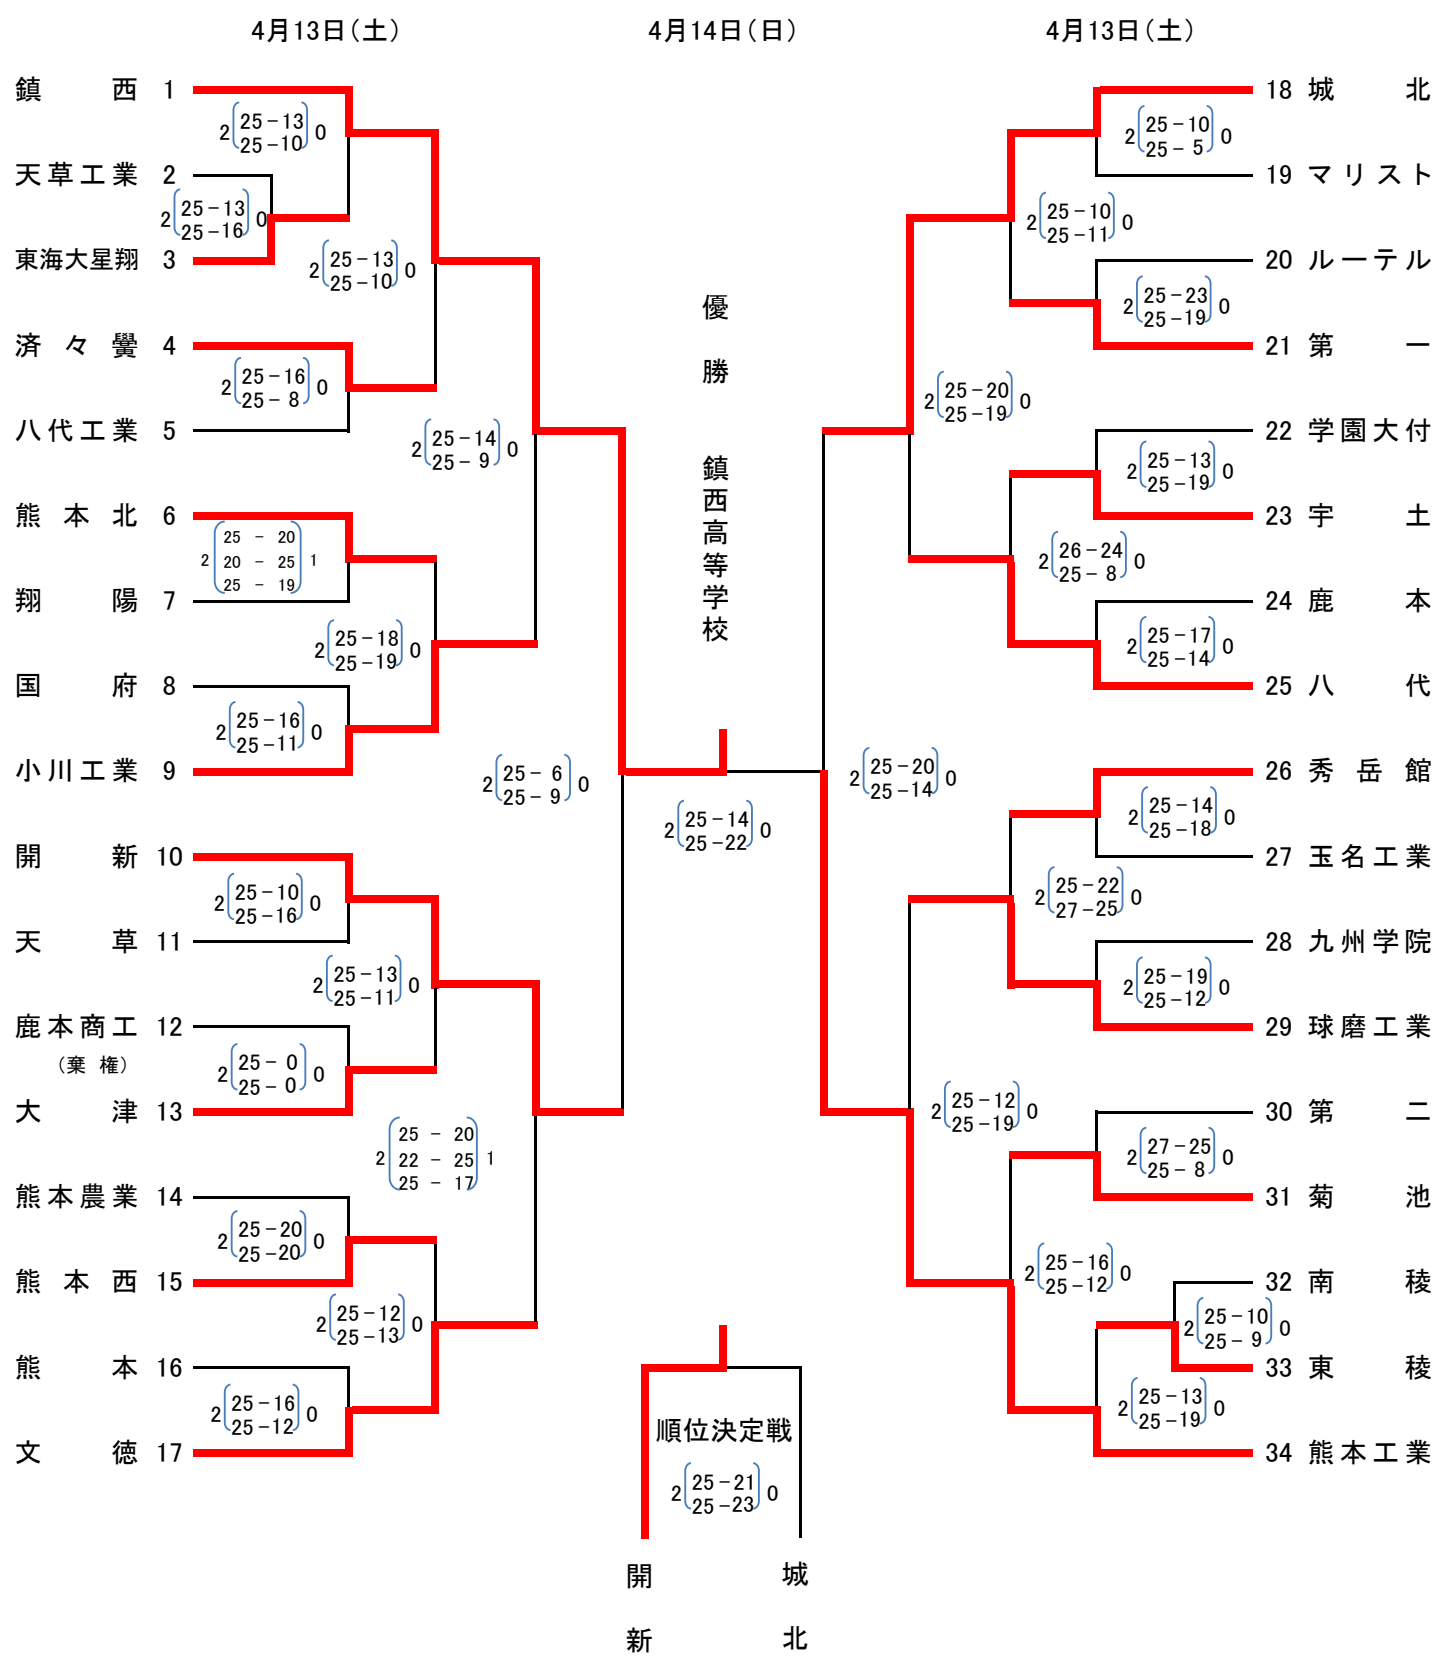

令和6年度熊本県バレーボール協会会長杯兼第69回全九州バレーボール総合選手権大会県予選 男子

期日 令和6年4月13日(土)14日(日)
 会場 4月13日(土) 文徳高校(A, B), 熊本工業高校(C, D), 開新高校(E, F), 中川ふれ愛アリーナ(G, H)
 4月14日(日) 文徳高校(A, B)

試合開始時刻 4月13日(土) 9:30 , 4月14日(日) 9:30

令和6年度熊本県バレーボール協会会長杯兼第69回全九州バレーボール総合選手権大会県予選 **女子**

期 日 令和6年4月13日(土)14日(日)
 会 場 4月13日(土) 城南スポーツセンター(I, J), 熊本商業高校(K, L), 城北高校(M, N), 八代白百合高校(O, P)
 4月14日(日) 城南スポーツセンター(I, J)

試合開始時刻 4月13日(土) 9:30 , 4月14日(日) 9:30