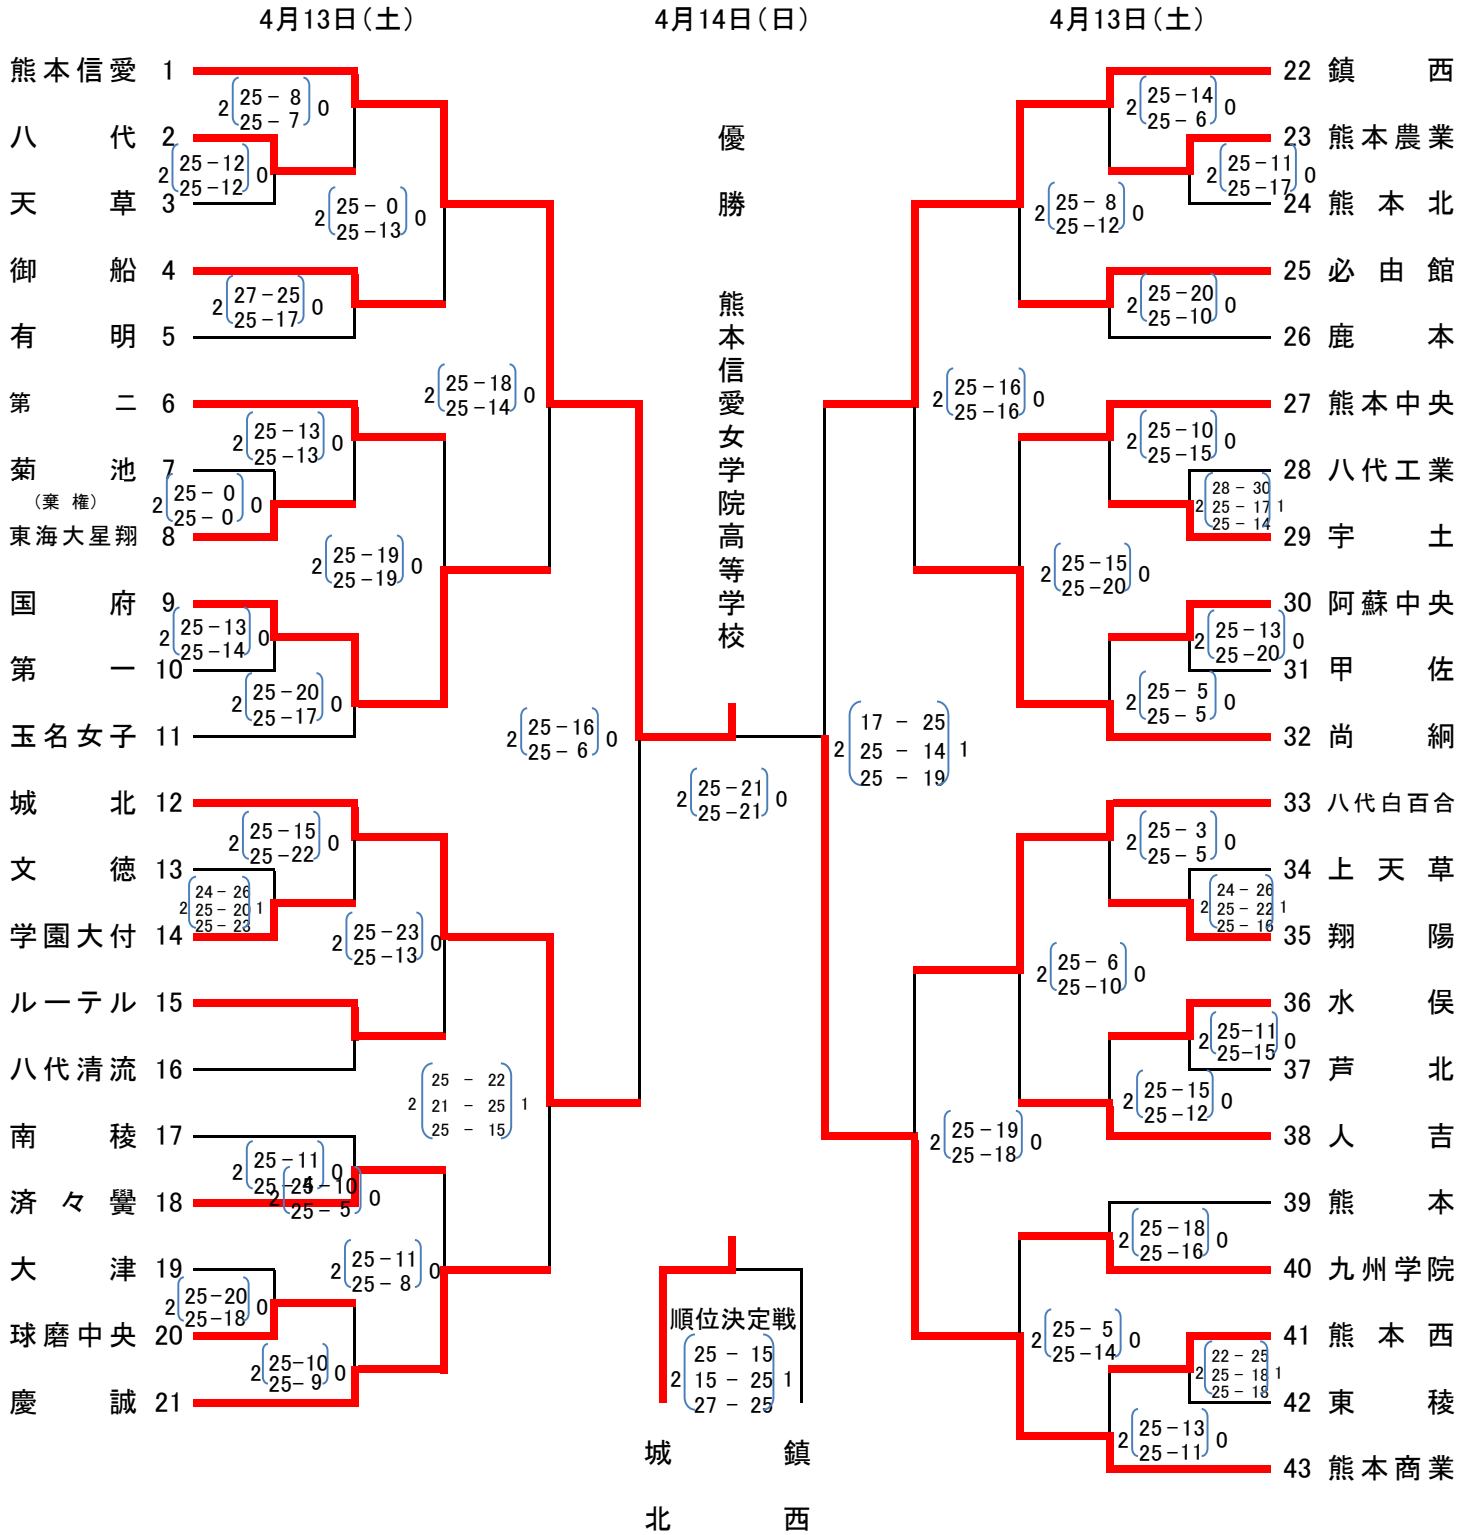

令和6年度熊本県バレーボール協会会長杯兼第69回全九州バレーボール総合選手権大会県予選 男子

期日 令和6年4月13日(土)14日(日)
 会場 4月13日(土) 文徳高校(A, B), 熊本工業高校(C, D), 開新高校(E, F), 中川ふれ愛アリーナ(G, H)
 4月14日(日) 文徳高校(A, B)

試合開始時刻 4月13日(土) 9:30 , 4月14日(日) 9:30

令和6年度熊本県バレーボール協会会長杯兼第69回全九州バレーボール総合選手権大会県予選 **女子**

期 日 令和6年4月13日(土)14日(日)
 会 場 4月13日(土) 城南スポーツセンター(I, J), 熊本商業高校(K, L), 城北高校(M, N), 八代白百合高校(O, P)
 4月14日(日) 城南スポーツセンター(I, J)

試合開始時刻 4月13日(土) 9:30 , 4月14日(日) 9:30