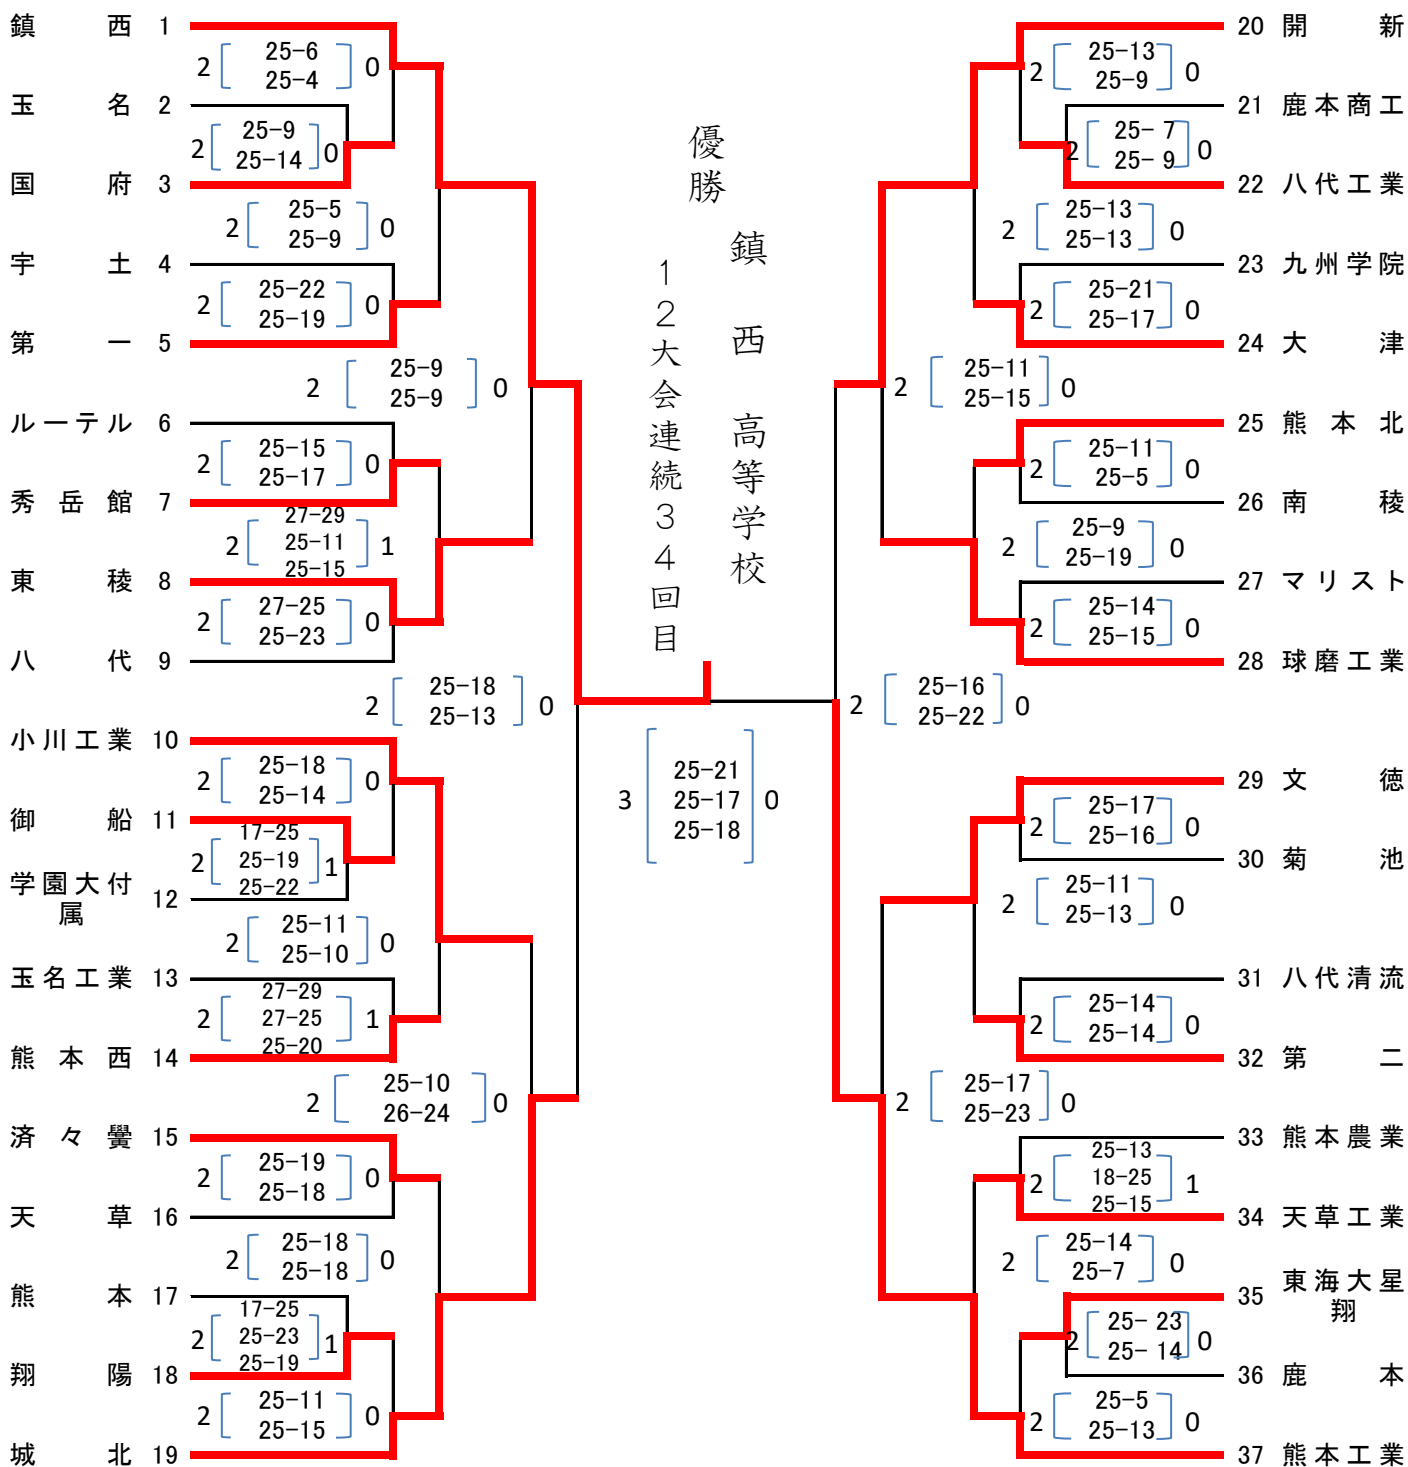

令和6年度熊本県高等学校総合体育大会バレーボール競技

男子・記録

期 日 令和6年5月31日(金)・1日(土)・2日(日)・3日(月)
 会 場 5月31日(金) Nakagawaふれ愛アリーナ(A・B), 開新高校(E・F)
 6月1日(土) Nakagawaふれ愛アリーナ(A・B), 開新高校(E・F), 小川工業高校(M・N), 文徳高校(O・P)
 6月2日(日) Nakagawaふれ愛アリーナ(A・B)
 6月3日(月) 城南総合スポーツセンター(特設)

令和6年度熊本県高等学校総合体育大会バレーボール競技

女子・記録

期日 令和6年5月31日(金)・6月1日(土)・2日(日)・3日(月)
 会場 5月31日(金) 城南総合スポーツセンター(C・D), 城北高校(G・H), 菊池高校(I・J), 東稜高校(K・L)
 6月1日(土) 城南総合スポーツセンター(C・D), 城北高校(G・H), 菊池高校(I・J), 東稜高校(K・L)
 6月2日(日) 城南総合スポーツセンター(C・D)
 6月3日(月) 城南総合スポーツセンター(特設)