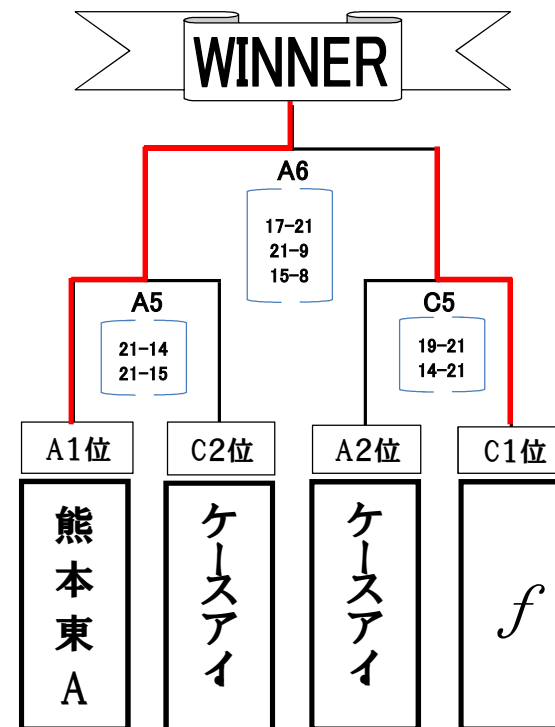

第14回 九州U14クラブチャンピオンシップ 男子バレーボール大会 熊本県予選

会場: 御船町スポーツセンター

期日: 令和6年2月4日(日)

予選リーグ、決勝トーナメント共に3セット(1・2セットは21点先取、3セットは15点先取とする。)

	Aコート		審判	Cコート		審判
第1試合	熊本東A	ケースアイ・ハリケーン	熊本WEST	玉名	f (フォルテ)	熊本東B
第2試合	ケースアイ・ハリケーン	熊本WEST	熊本東A	熊本東B	ケースアイ・トルネード	玉名
第3試合	熊本WEST	熊本東A	ケースアイ・ハリケーン	ケースアイ・トルネード	玉名	f (フォルテ)
第4試合				f (フォルテ)	熊本東B	ケースアイ・トルネード
第5試合	A1位	C2位	A3位	C1位	A2位	C3位・C4位
第6試合	A5勝者	C5勝者	A5・C5敗者			

九州U14クラブチャンピオンシップ プレ大会 女子バレーボール大会 熊本県予選

会場: 御船町スポーツセンター

期日: 令和6年2月4日(日)

予選リーグ、決勝トーナメント共に3セット(1・2セットは 21点先取、3セットは15点先取とする。)

	Bコート		審判
第1試合	八代中央	友	京陵
第2試合	京陵	八代ドリーム	八代中央
第3試合	八代ドリーム	八代中央	友
第4試合	友	京陵	八代ドリーム
第5試合	八代中央	京陵	八代ドリーム・友
第6試合	八代ドリーム	友	八代中央・京陵