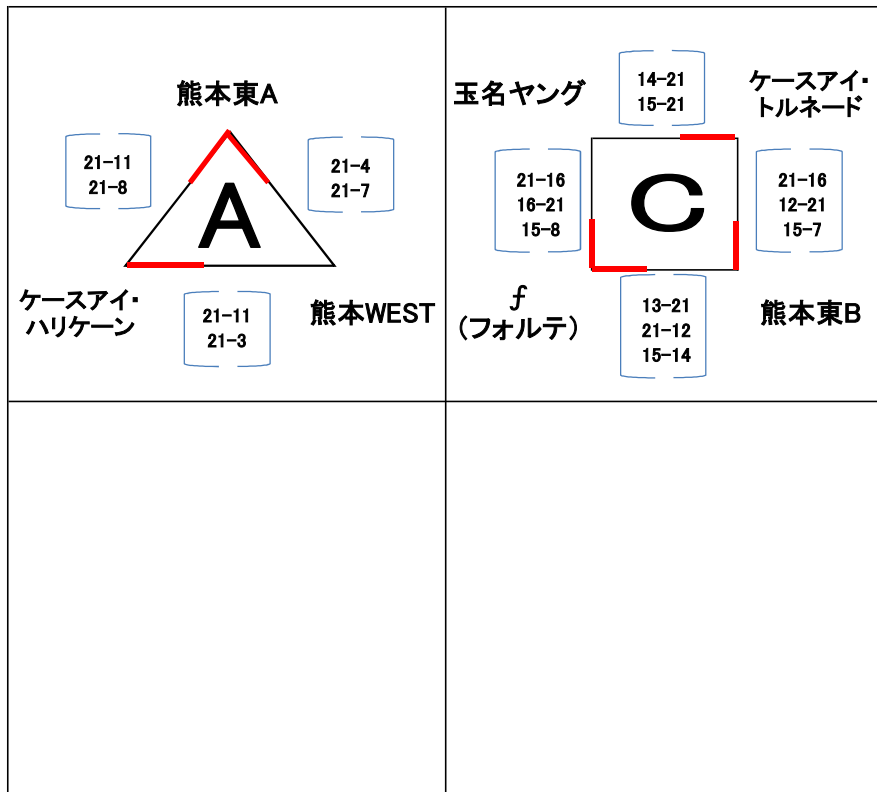

第14回 九州U14クラブチャンピオンシップ 男子バレーボール大会 熊本県予選

会場: 御船町スポーツセンター

期日: 令和6年2月4日(日)

予選リーグ、決勝トーナメント共に3セット(1・2セットは21点先取、3セットは15点先取とする。)

	Aコート		審判	Cコート		審判
第1試合	熊本東A	ケースアイ・ハリケーン	熊本WEST	玉名	f (フォルテ)	熊本東B
第2試合	ケースアイ・ハリケーン	熊本WEST	熊本東A	熊本東B	ケースアイ・トルネード	玉名
第3試合	熊本WEST	熊本東A	ケースアイ・ハリケーン	ケースアイ・トルネード	玉名	f (フォルテ)
第4試合				f (フォルテ)	熊本東B	ケースアイ・トルネード
第5試合	A1位	C2位	A3位	C1位	A2位	C3位・C4位
第6試合	A5勝者	C5勝者	A5・C5敗者			

九州U14クラブチャンピオンシップ プレ大会 女子バレーボール大会 熊本県予選

会場: 御船町スポーツセンター

期日: 令和6年2月4日(日)

予選リーグ、決勝トーナメント共に3セット(1・2セットは 21点先取、3セットは15点先取とする。)

	Bコート		審判
第1試合	八代中央	友	京陵
第2試合	京陵	八代ドリーム	八代中央
第3試合	八代ドリーム	八代中央	友
第4試合	友	京陵	八代ドリーム
第5試合	八代中央	京陵	八代ドリーム・友
第6試合	八代ドリーム	友	八代中央・京陵