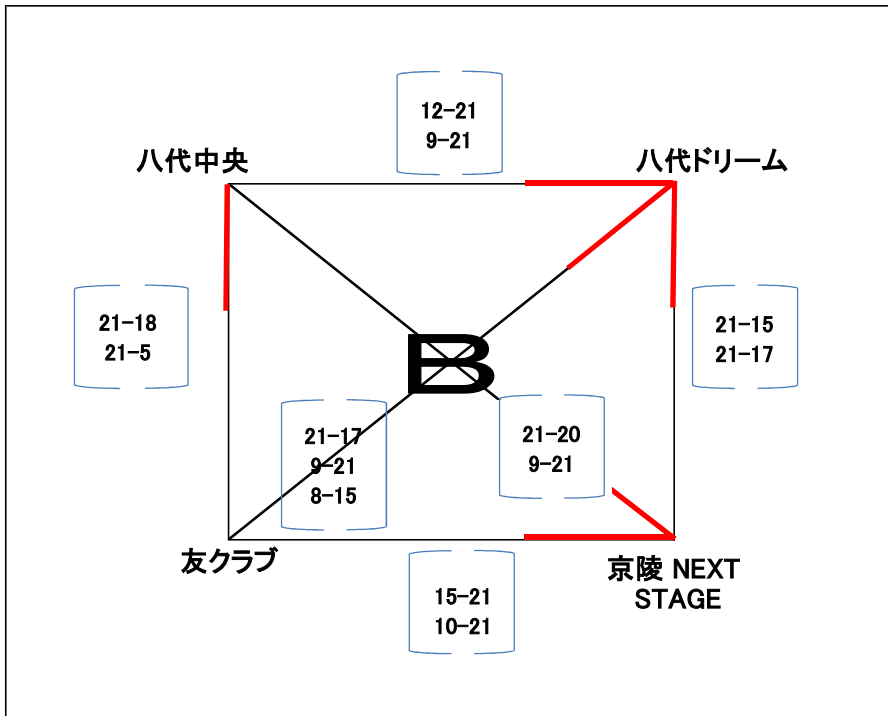

第14回 九州U14クラブチャンピオンシップ 男子バレーボール大会 熊本県予選

会場: 御船町スポーツセンター

期日: 令和6年2月4日(日)

予選リーグ、決勝トーナメント共に3セット(1・2セットは21点先取、3セットは15点先取とする。)

	Aコート		審判	Cコート		審判
第1試合	熊本東A	ケースアイ・ハリケーン	熊本WEST	玉名	f (フォルテ)	熊本東B
第2試合	ケースアイ・ハリケーン	熊本WEST	熊本東A	熊本東B	ケースアイ・トルネード	玉名
第3試合	熊本WEST	熊本東A	ケースアイ・ハリケーン	ケースアイ・トルネード	玉名	f (フォルテ)
第4試合				f (フォルテ)	熊本東B	ケースアイ・トルネード
第5試合	A1位	C2位	A3位	C1位	A2位	C3位・C4位
第6試合	A5勝者	C5勝者	A5・C5敗者			

九州U14クラブチャンピオンシップ プレ大会 女子バレーボール大会 熊本県予選

会場: 御船町スポーツセンター

期日: 令和6年2月4日(日)

予選リーグ、決勝トーナメント共に3セット(1・2セットは 21点先取、3セットは15点先取とする。)

	Bコート		審判
第1試合	八代中央	友	京陵
第2試合	京陵	八代ドリーム	八代中央
第3試合	八代ドリーム	八代中央	友
第4試合	友	京陵	八代ドリーム
第5試合	八代中央	京陵	八代ドリーム・友
第6試合	八代ドリーム	友	八代中央・京陵