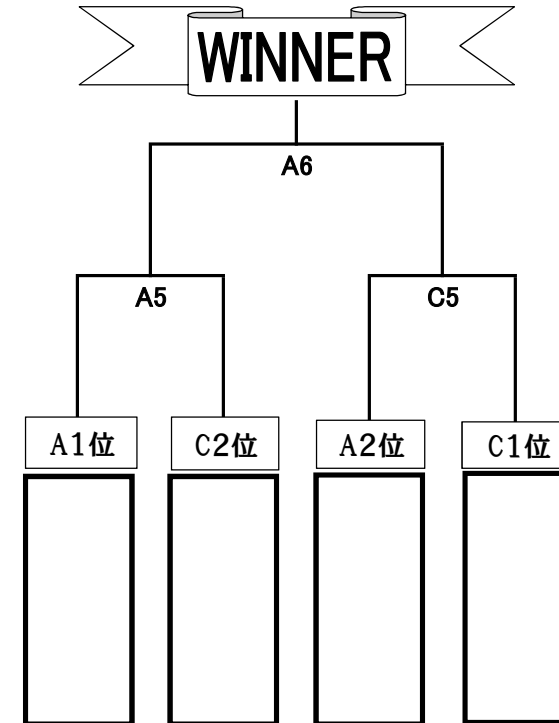

第14回 九州U14クラブチャンピオンシップ 男子バレーボール大会 熊本県予選

会場：御船町スポーツセンター

期日：令和6年2月4日(日)

(代表者会議を9:10分より、同会場で行います。)

予選リーグ、決勝トーナメント共に3セット(1・2セットは21点先取、3セットは15点先取とする。)

	Aコート		審判	Cコート		審判
第1試合	熊本東A	ケースアイ・ハリケーン	熊本WEST	玉名	f (フォルテ)	熊本東B
第2試合	ケースアイ・ハリケーン	熊本WEST	熊本東A	熊本東B	ケースアイトルネード	玉名
第3試合	熊本WEST	熊本東A	ケースアイ・ハリケーン	ケースアイトルネード	玉名	f (フォルテ)
第4試合				f (フォルテ)	熊本東B	ケースアイトルネード
第5試合	A1位	C2位	A3位	C1位	A2位	C3位・C4位
第6試合	A5勝者	C5勝者	A5・C5敗者			

九州U14クラブチャンピオンシップ プレ大会 女子バレーボール大会 熊本県予選

会場：御船町スポーツセンター

期日：令和6年2月4日(日)

(代表者会議を9:10分より、同会場で行います。)

予選リーグ、決勝トーナメント共に3セット(1・2セットは21点先取、3セットは15点先取とする。)

	Bコート		審判
第1試合	八代中央	友クラブ	麦島女子
第2試合	八代DREAM	京陵 NEXT STAGE	友クラブ
第3試合	麦島女子	八代中央	京陵 NEXT STAGE
第4試合	友クラブ	八代DREAM	八代中央
第5試合	京陵 NEXT STAGE	麦島女子	八代DREAM
第6試合	B1位	B2位	B5位

参加チームは、得点板に使う
ネームプレートを必ず準備
してください。