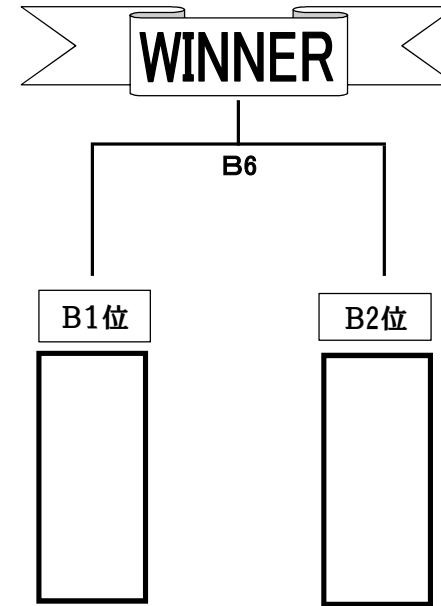

第14回 九州U14クラブチャンピオンシップ 男子バレーボール大会 熊本県予選

会場：御船町スポーツセンター

期日：令和6年2月4日(日)

(代表者会議を9:10分より、同会場で行います。)

予選リーグ、決勝トーナメント共に3セット(1・2セットは21点先取、3セットは15点先取とする。)

	Aコート		審判	Cコート		審判
第1試合	熊本東A	ケースアイ・ハリケーン	熊本WEST	玉名	f (フォルテ)	熊本東B
第2試合	ケースアイ・ハリケーン	熊本WEST	熊本東A	熊本東B	ケースアイトルネード	玉名
第3試合	熊本WEST	熊本東A	ケースアイ・ハリケーン	ケースアイトルネード	玉名	f (フォルテ)
第4試合				f (フォルテ)	熊本東B	ケースアイトルネード
第5試合	A1位	C2位	A3位	C1位	A2位	C3位・C4位
第6試合	A5勝者	C5勝者	A5・C5敗者			

九州U14クラブチャンピオンシップ プレ大会 女子バレーボール大会 熊本県予選

会場：御船町スポーツセンター

期日：令和6年2月4日(日)

(代表者会議を9:10分より、同会場で行います。)

予選リーグ、決勝トーナメント共に3セット(1・2セットは21点先取、3セットは15点先取とする。)

	Bコート		審判
第1試合	八代中央	友クラブ	麦島女子
第2試合	八代DREAM	京陵 NEXT STAGE	友クラブ
第3試合	麦島女子	八代中央	京陵 NEXT STAGE
第4試合	友クラブ	八代DREAM	八代中央
第5試合	京陵 NEXT STAGE	麦島女子	八代DREAM
第6試合	B1位	B2位	B5位

参加チームは、得点板に使う
ネームプレートを必ず準備
してください。