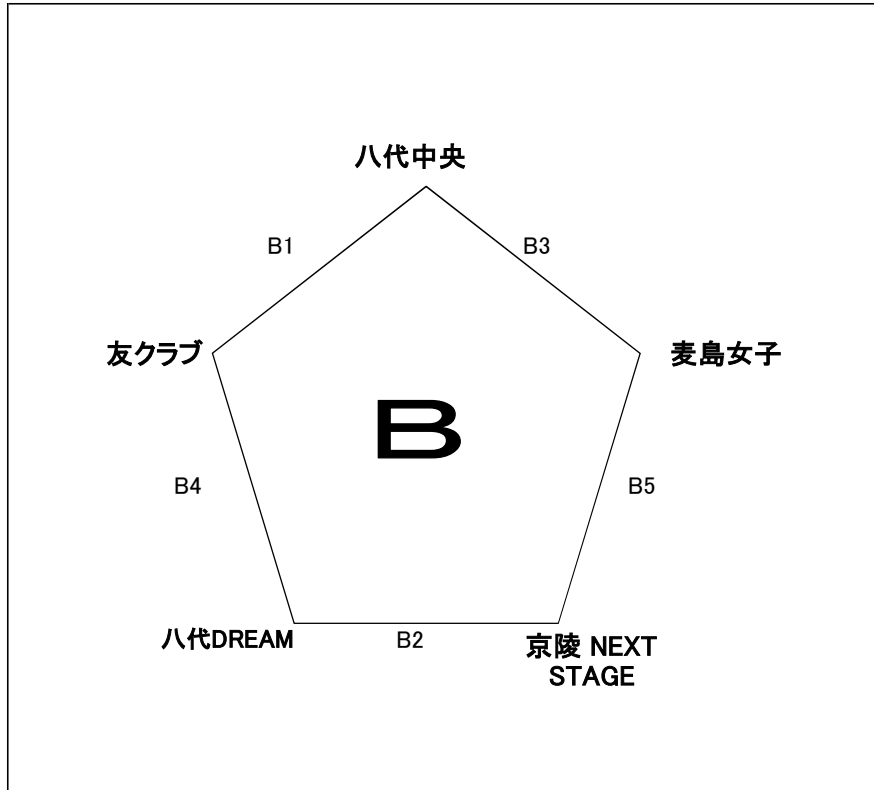

第14回 九州U14クラブチャンピオンシップ 男子バレーボール大会 熊本県予選

会場：御船町スポーツセンター

期日：令和6年2月4日(日)

(代表者会議を9:10分より、同会場で行います。)

予選リーグ、決勝トーナメント共に3セット(1・2セットは21点先取、3セットは15点先取とする。)

	Aコート		審判	Cコート		審判
第1試合	熊本東A	ケースアイ・ハリケーン	熊本WEST	玉名	f (フォルテ)	熊本東B
第2試合	ケースアイ・ハリケーン	熊本WEST	熊本東A	熊本東B	ケースアイトルネード	玉名
第3試合	熊本WEST	熊本東A	ケースアイ・ハリケーン	ケースアイトルネード	玉名	f (フォルテ)
第4試合				f (フォルテ)	熊本東B	ケースアイトルネード
第5試合	A1位	C2位	A3位	C1位	A2位	C3位・C4位
第6試合	A5勝者	C5勝者	A5・C5敗者			

九州U14クラブチャンピオンシップ プレ大会 女子バレーボール大会 熊本県予選

会場：御船町スポーツセンター

期日：令和6年2月4日(日)

(代表者会議を9:10分より、同会場で行います。)

予選リーグ、決勝トーナメント共に3セット(1・2セットは21点先取、3セットは15点先取とする。)

	Bコート		審判
第1試合	八代中央	友クラブ	麦島女子
第2試合	八代DREAM	京陵 NEXT STAGE	友クラブ
第3試合	麦島女子	八代中央	京陵 NEXT STAGE
第4試合	友クラブ	八代DREAM	八代中央
第5試合	京陵 NEXT STAGE	麦島女子	八代DREAM
第6試合	B1位	B2位	B5位

参加チームは、得点板に使う
ネームプレートを必ず準備
してください。