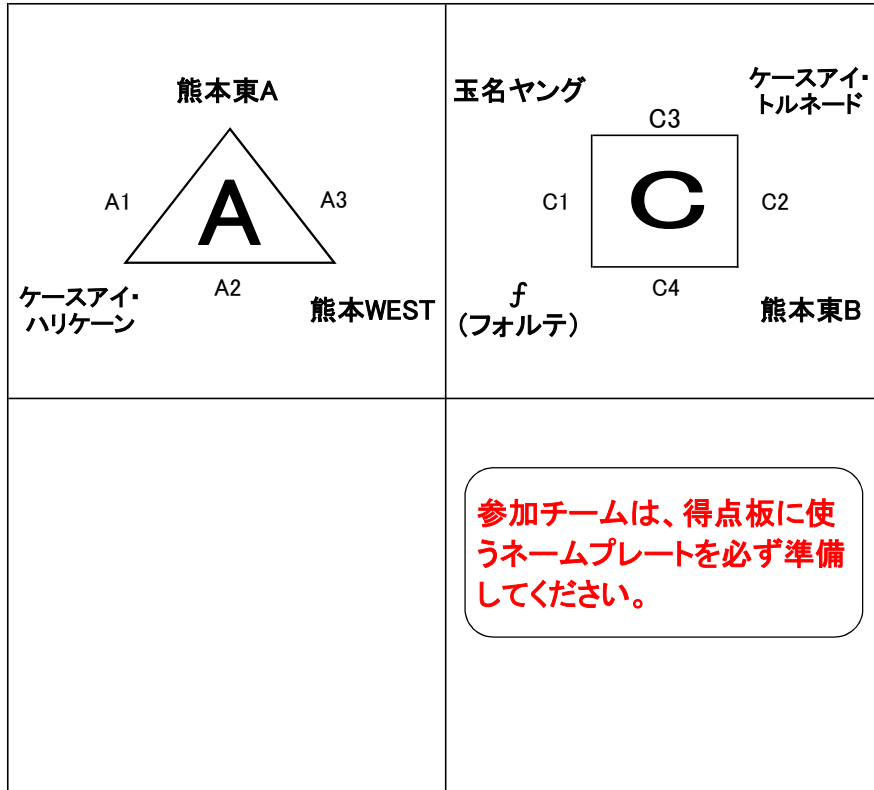

第14回 九州U14クラブチャンピオンシップ 男子バレーボール大会 熊本県予選

会場：御船町スポーツセンター

期日：令和6年2月4日(日)

(代表者会議を9:10分より、同会場で行います。)

予選リーグ、決勝トーナメント共に3セット(1・2セットは21点先取、3セットは15点先取とする。)

	Aコート		審判	Cコート		審判
第1試合	熊本東A	ケースアイ・ハリケーン	熊本WEST	玉名	f (フォルテ)	熊本東B
第2試合	ケースアイ・ハリケーン	熊本WEST	熊本東A	熊本東B	ケースアイトルネード	玉名
第3試合	熊本WEST	熊本東A	ケースアイ・ハリケーン	ケースアイトルネード	玉名	f (フォルテ)
第4試合				f (フォルテ)	熊本東B	ケースアイトルネード
第5試合	A1位	C2位	A3位	C1位	A2位	C3位・C4位
第6試合	A5勝者	C5勝者	A5・C5敗者			

九州U14クラブチャンピオンシップ プレ大会 女子バレーボール大会 熊本県予選

会場：御船町スポーツセンター

期日：令和6年2月4日(日)

(代表者会議を9:10分より、同会場で行います。)

予選リーグ、決勝トーナメント共に3セット(1・2セットは21点先取、3セットは15点先取とする。)

	Bコート		審判
第1試合	八代中央	友クラブ	麦島女子
第2試合	八代DREAM	京陵 NEXT STAGE	友クラブ
第3試合	麦島女子	八代中央	京陵 NEXT STAGE
第4試合	友クラブ	八代DREAM	八代中央
第5試合	京陵 NEXT STAGE	麦島女子	八代DREAM
第6試合	B1位	B2位	B5位