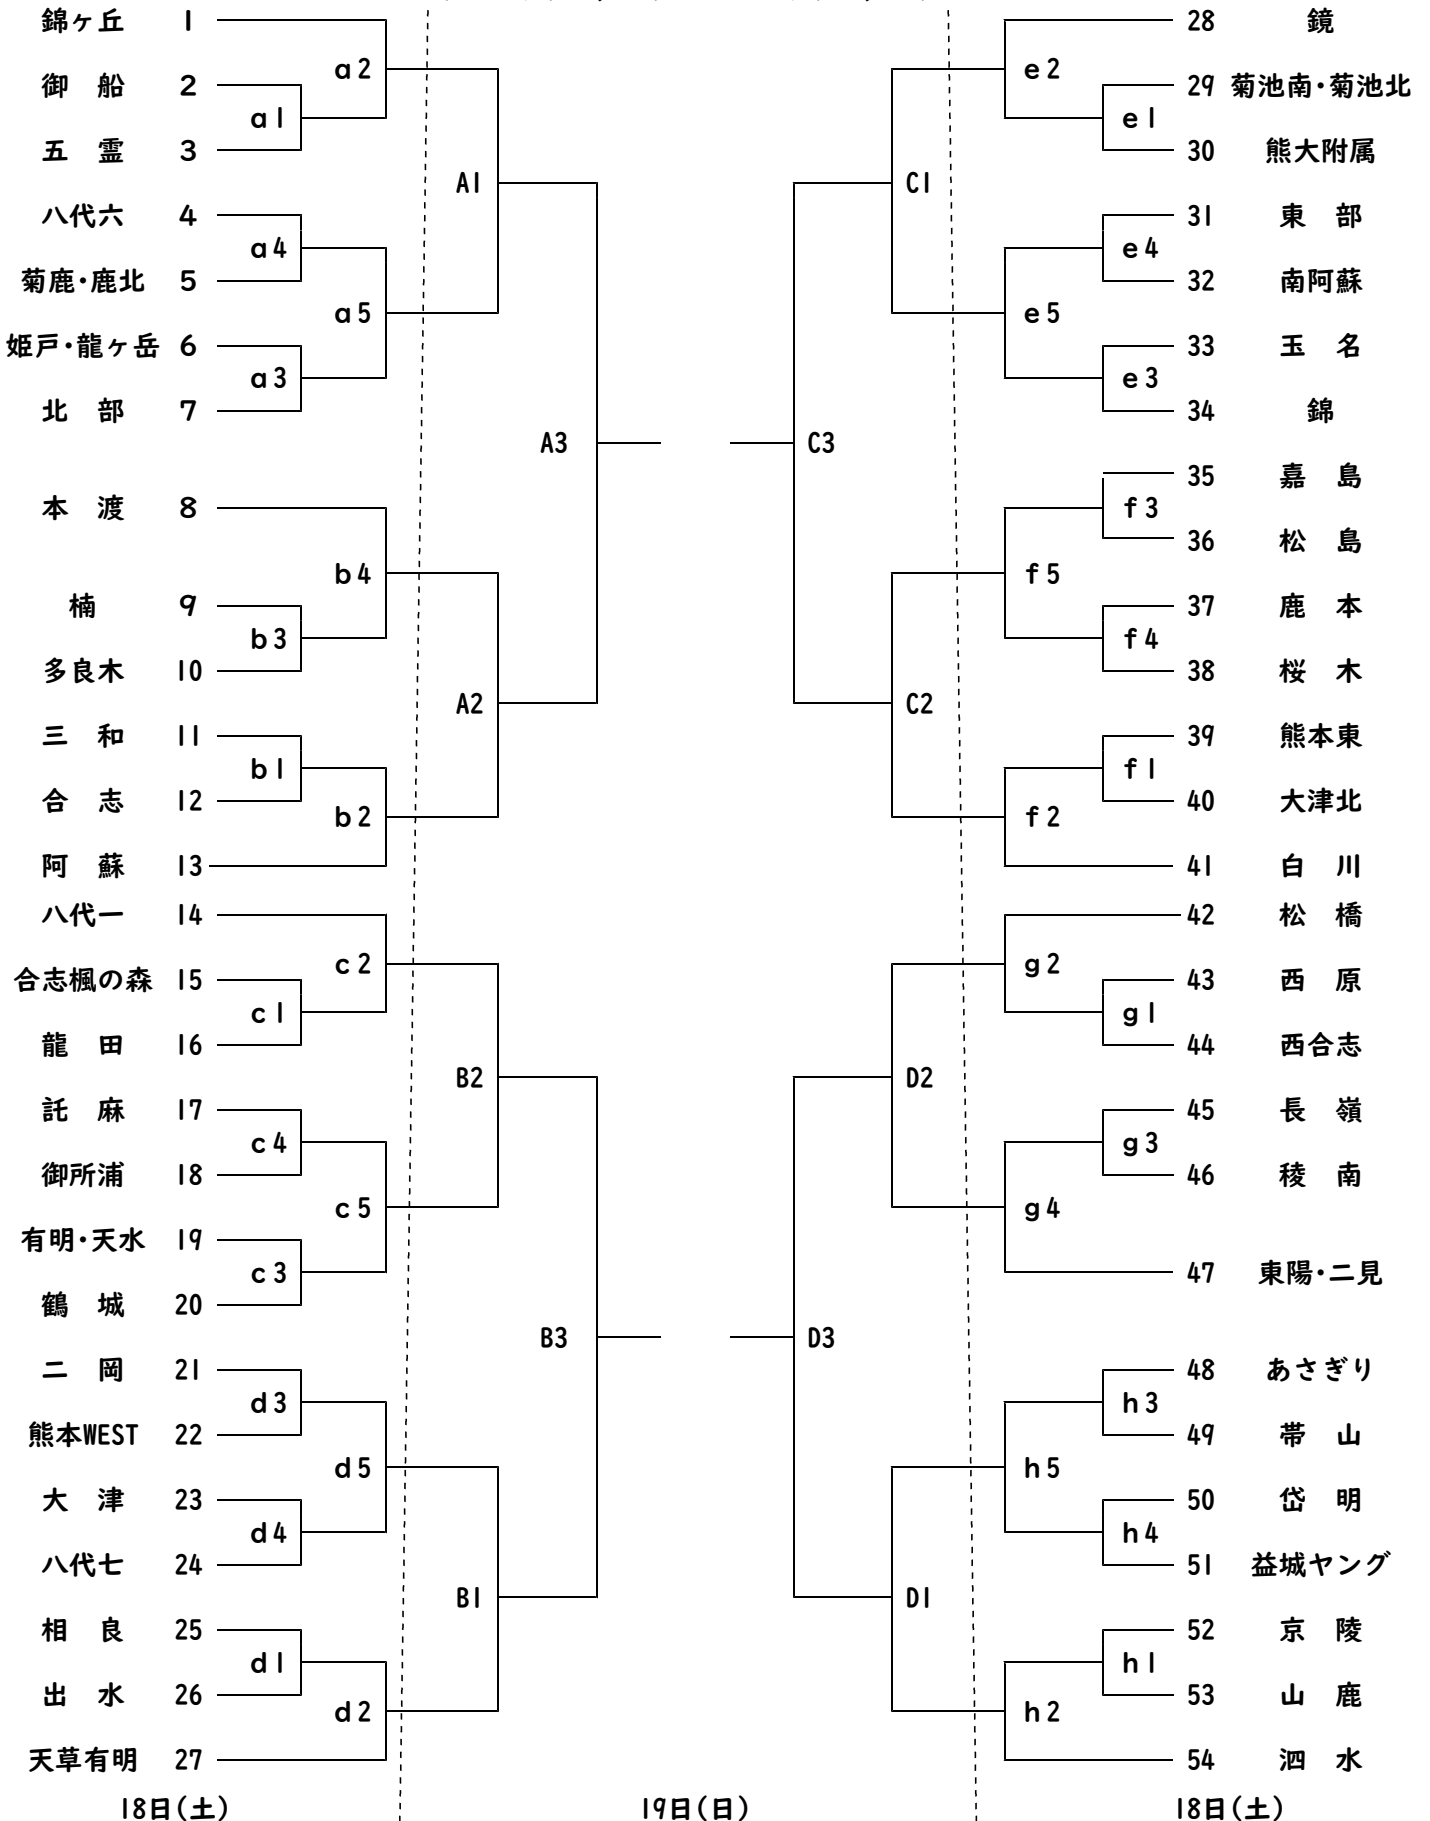

第47回 熊本県中学新人バレーボール大会兼九州中学校バレーボール選抜優勝大会熊本県予選会 組合せ【男子】

令和7年1月18日(土) 午前：9:00開場 10:00 試合開始 午後(初戦が第3・4試合)：12:30開場 13:30試合開始
 北部中(a, b) 龍田中(c, d) 白川中(e, f) 西合志中(g, h)

19日(日) 9:00開場 10:00 試合開始
 錦ヶ丘中(A, B) 白川中(C, D)

※ 各学校で笛(長・短)の準備をお願いします。

※ 審判謝金を支払いますので印鑑をご持参下さい。

第47回 熊本県中学新人バレーボール大会兼九州中学校バレーボール選抜優勝大会熊本県予選会 組合せ【女子No.1】

令和7年1月25日(土) 午前:9:00 開場 10:00 試合開始 午後(初戦第3・4試合):12:30 開場 13:30 試合開始
 竜北中(a, b)、日吉中(c, d)、飽田中(e, f)、出水中(g, h)、北部中(i, j)、江原中(k, l)
 京陵中(m, n)、富含中(o, p)、下益城城南中(q, r)、力合中(s, t)
 26日(日) 9:00 開場 10:00 試合開始
 長嶺中(A, B)、龍田中(C, D)、富含中(E, F)、託麻中(G, H)