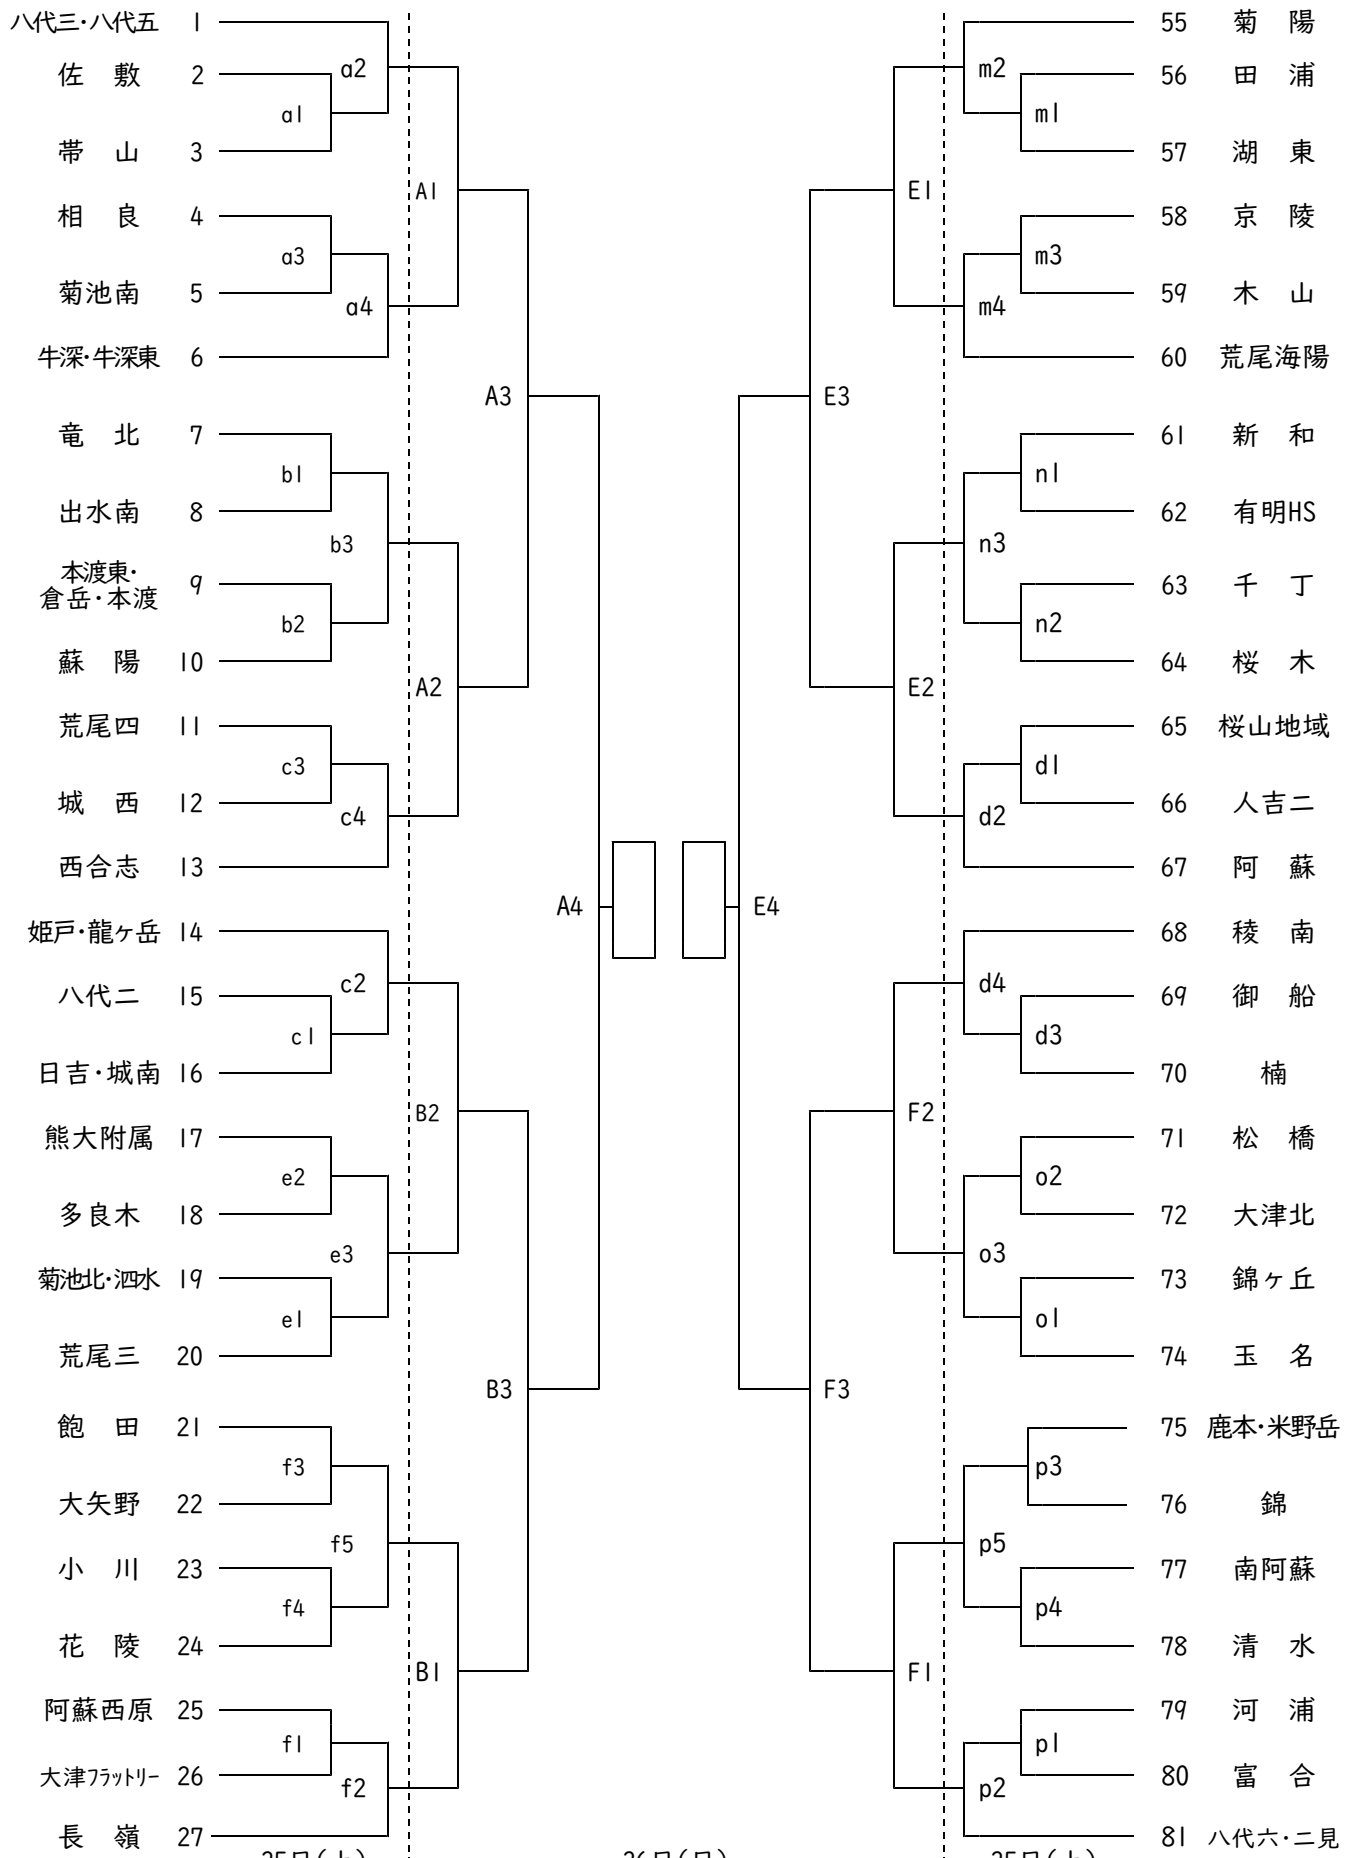

第47回 熊本県中学新人バレーボール大会兼九州中学校バレーボール選抜優勝大会熊本県予選会 組合せ【男子】

令和7年1月18日(土) 午前：9:00開場 10:00 試合開始 午後(初戦が第3・4試合)：12:30開場 13:30試合開始
 北部中(a, b) 龍田中(c, d) 白川中(e, f) 西合志中(g, h)

19日(日) 9:00開場 10:00 試合開始
 錦ヶ丘中(A, B) 白川中(C, D)

※ 各学校で笛(長・短)の準備をお願いします。

※ 審判謝金を支払いますので印鑑をご持参下さい。

第47回 熊本県中学新人バレーボール大会兼九州中学校バレーボール選抜優勝大会熊本県予選会 組合せ【女子No.1】

令和7年1月25日(土) 午前:9:00 開場 10:00 試合開始 午後(初戦第3・4試合):12:30 開場 13:30 試合開始
 竜北中(a, b)、日吉中(c, d)、飽田中(e, f)、出水中(g, h)、北部中(i, j)、江原中(k, l)
 京陵中(m, n)、富含中(o, p)、下益城城南中(q, r)、力合中(s, t)
 26日(日) 9:00 開場 10:00 試合開始
 長嶺中(A, B)、龍田中(C, D)、富含中(E, F)、託麻中(G, H)

※ 各学校で笛(長・短)の準備をお願いします。 ※ 審判謝金を支払いますので印鑑をご持参下さい。

第47回 熊本県中学新人バレーボール大会兼九州中学校バレーボール選抜優勝大会熊本県予選会 組合せ【女子No.2】

令和7年1月25日(土) 午前:9:00 開場 10:00 試合開始 午後(初戦が第3・4試合):12:30 開場 13:30 試合開始

竜北中(a, b)、日吉中(c, d)、飽田中(e, f)、出水中(g, h)、北部中(i, j)、江原中(k, l)