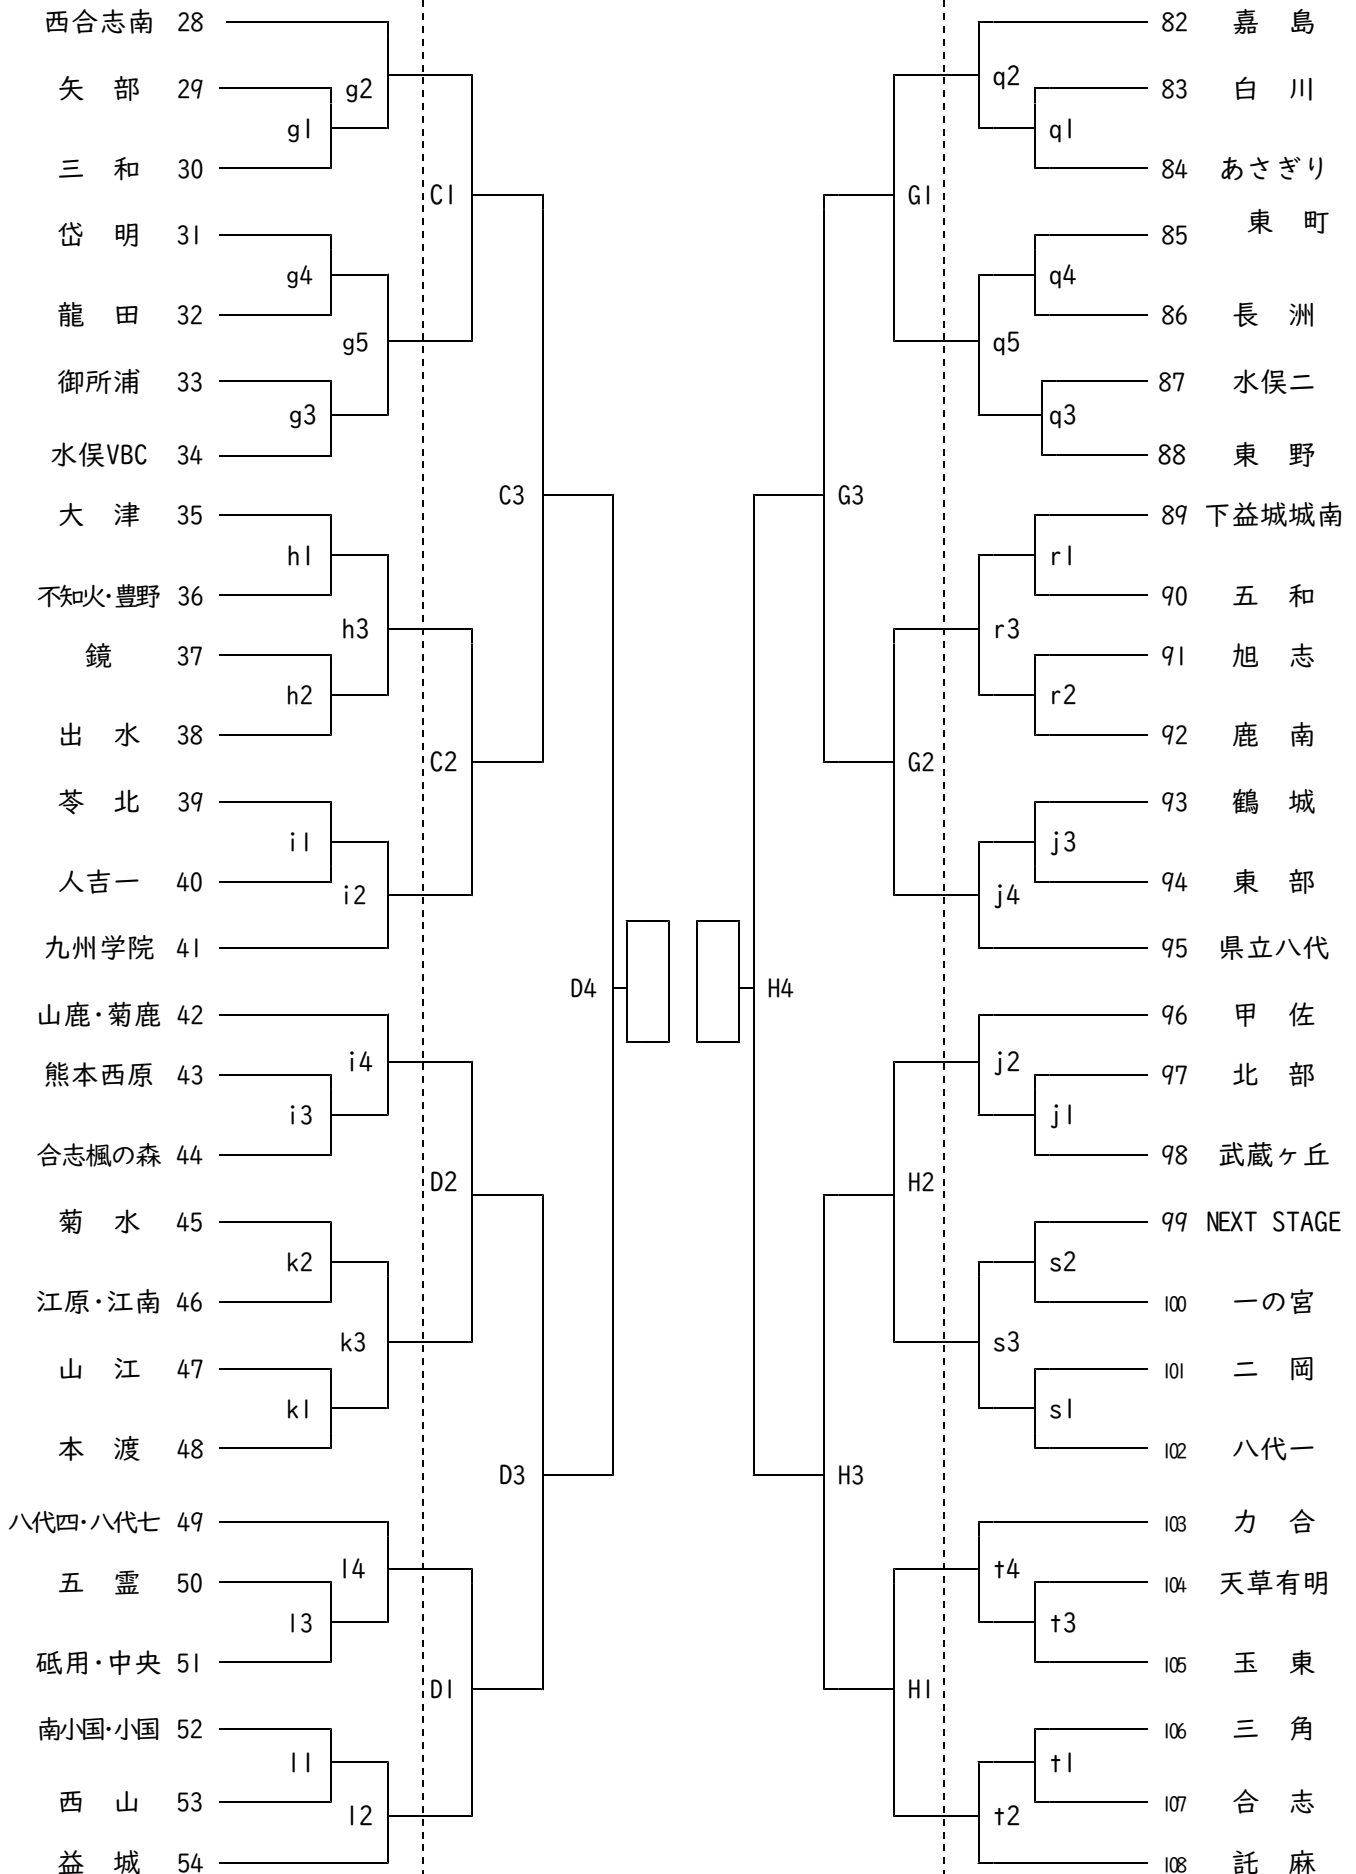

第47回 熊本県中学新人バレーボール大会兼九州中学校バレーボール選抜優勝大会熊本県予選会 組合せ【女子No.2】

令和7年1月25日(土) 午前:9:00 開場 10:00 試合開始 午後(初戦が第3・4試合):12:30 開場 13:30 試合開始

竜北中(a, b)、日吉中(c, d)、飽田中(e, f)、出水中(g, h)、北部中(i, j)、江原中(k, l)

京陵中(m, n)、富合中(o, p)、下益城城南中(q, r)、力合中(s, t)

26日(日) 9:00 開場 10:00 試合開始

長嶺中(A, B)、龍田中(C, D)、富合中(E, F)、託麻中(G, H)

25日(土)

26日(日)

25日(土)

※ 各学校で笛(長・短)の準備をお願いします。 ※ 審判謝金を支払いますので印鑑をご持参下さい。